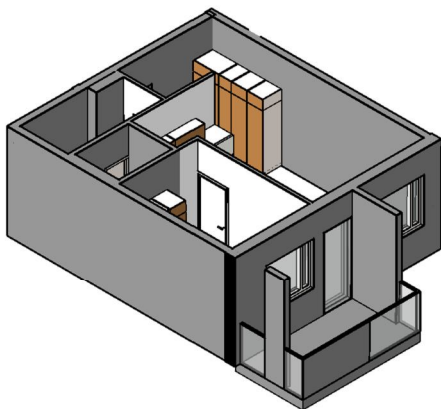

Kohteen tiedot:

Yhtiö: KOy Rauman Kanalinparras
 Katuosoite: Siikavahe 2
 Postitoimipaikka: 26100 Rauma

Huoneiston tunnus: F 46
 Huoneistotyyppi: 2 h + kk + s + parveke
 Huoneiston pinta-ala: 40.0 m²
 Kerrossijainti: 4.krs/4.krs

Pohjapiirros
 1:100

F 46

0 5m

LAIVURINPOLKU

SIIKAVAHE

F 46 Sijainti