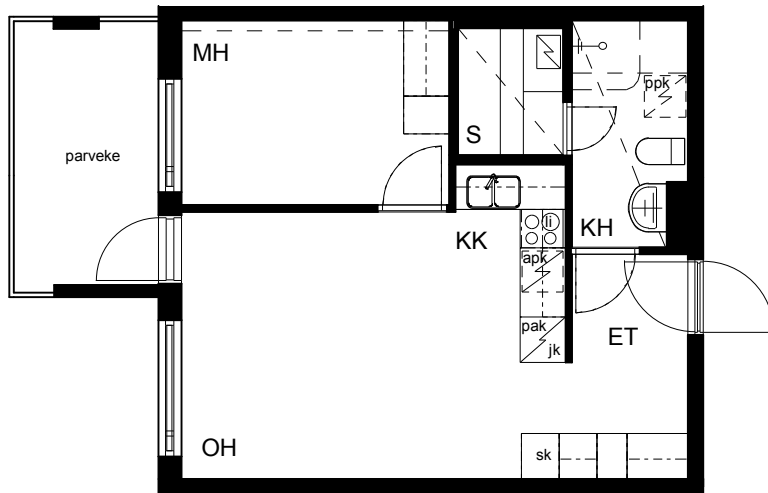

Kohteen tiedot:

Yhtiö: KOy Rauman Kanalinparras
 Katuosoite: Siikavahe 2
 Postitoimipaikka: 26100 Rauma

Huoneiston tunnus: F 46
 Huoneistotyyppi: 2 h + kk + s + parveke
 Huoneiston pinta-ala: 40.0 m²
 Kerrossijainti: 4.krs/4.krs

Pohjapiirros
 1:100

F 46

0 5m

LAIVURINPOLKU

SIIKAVAHE

F 46 Sijainti