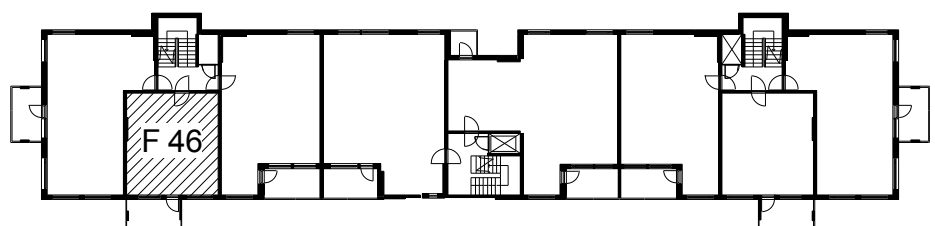

Kohteen tiedot:

Yhtiö: KOy Rauman Kanalinparras
 Katuosoite: Siikavahe 2
 Postitoimipaikka: 26100 Rauma

Huoneiston tunnus: F 46
 Huoneistotyyppi: 2 h + kk + s + parveke
 Huoneiston pinta-ala: 40.0 m²
 Kerrossijainti: 4.krs/4.krs

Pohjapiirros
 1:100

F 46

0 5m

LAIVURINPOLKU

SIIKAVAHE

F 46 Sijainti