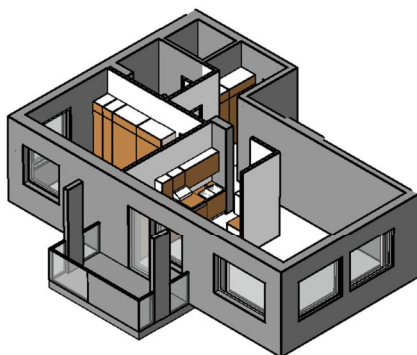

Kohteen tiedot:

Yhtiö: KOy Rauman Kanalinparras
 Katuosoite: Siikavahe 2
 Postitoimipaikka: 26100 Rauma

Huoneiston tunnus: F 45
 Huoneistotyyppi: 2 h + k + s + parv.
 Huoneiston pinta-ala: 60.0 m²
 Kerrossijainti: 4.krs/4.krs

Pohjapiirros

1:100

F 45

LAIVURINPOLKU

SIIKAVAHE

F 45 Sijainti