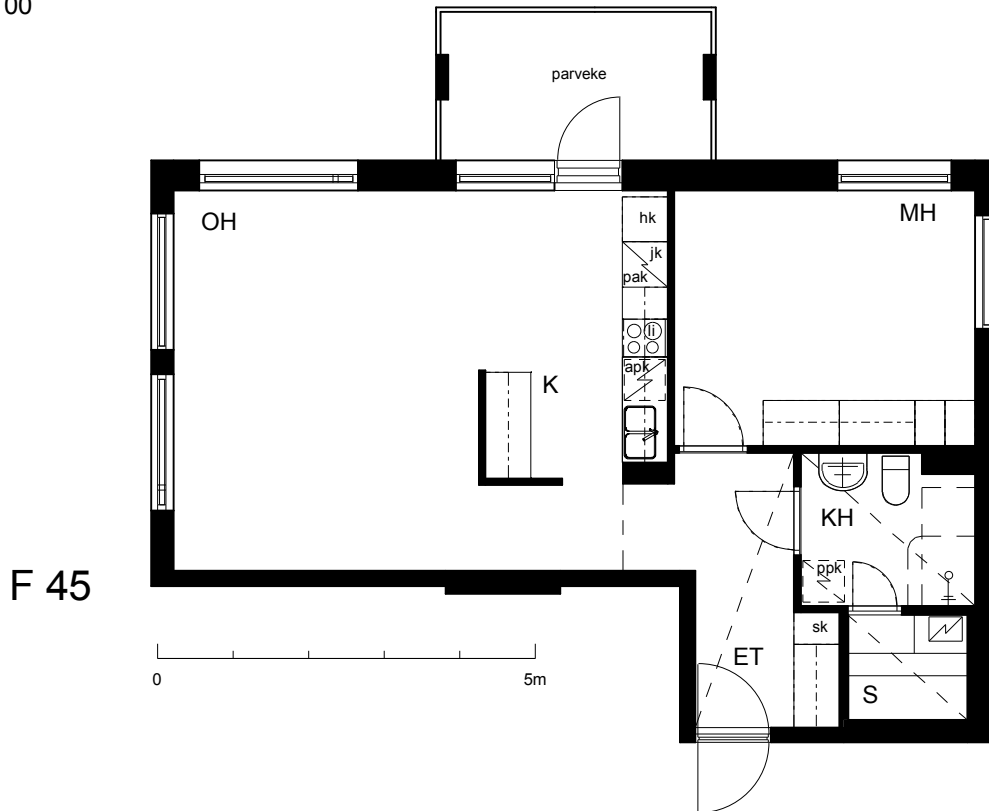

Kohteen tiedot:

Yhtiö: KOy Rauman Kanalinparras
 Katuosoite: Siikavahe 2
 Postitoimipaikka: 26100 Rauma

Huoneiston tunnus: F 45
 Huoneistotyyppi: 2 h + k + s + parv.
 Huoneiston pinta-ala: 60.0 m²
 Kerrossijainti: 4.krs/4.krs

Pohjapiirros

1:100

F 45

LAIVURINPOLKU

SIIKAVAHE

F 45 Sijainti