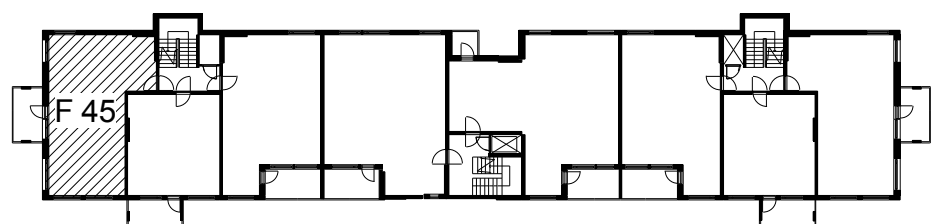

Kohteen tiedot:

Yhtiö: KOy Rauman Kanalinparras
 Katuosoite: Siikavahe 2
 Postitoimipaikka: 26100 Rauma

Huoneiston tunnus: F 45
 Huoneistotyyppi: 2 h + k + s + parv.
 Huoneiston pinta-ala: 60.0 m²
 Kerrossijainti: 4.krs/4.krs

Pohjapiirros

1:100

F 45

LAIVURINPOLKU

SIIKAVAHE

F 45 Sijainti