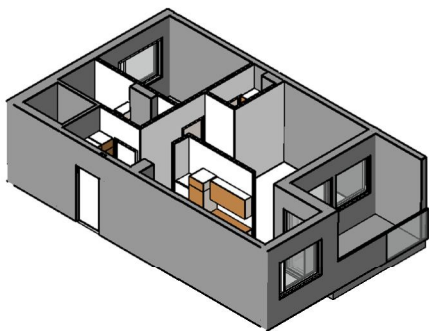

Kohteen tiedot:

Yhtiö: KOy Rauman Kanalinparras
Katuosoite: Siikavahe 2
Postitoimipaikka: 26100 Rauma

Huoneiston tunnus: F 44
Huoneistotyyppi: 2 h + k + s + parveke
Huoneiston pinta-ala: 60.0 m²
Kerrossijainti: 3.krs/4.krs

Pohjapiirros

1:100

F 44

LAIVURINPOLKU

SIIKAVAHE

F 44 Sijainti