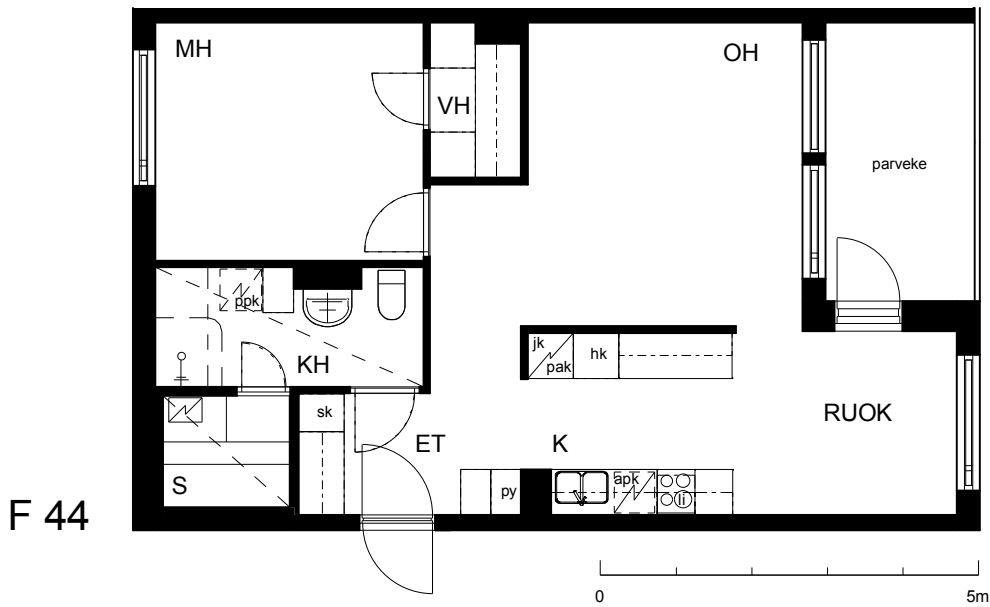

Kohteen tiedot:

Yhtiö: KOy Rauman Kanalinparras
 Katuosoite: Siikavahe 2
 Postitoimipaikka: 26100 Rauma

Huoneiston tunnus: F 44
 Huoneistotyyppi: 2 h + k + s + parveke
 Huoneiston pinta-ala: 60.0 m²
 Kerrossijainti: 3.krs/4.krs

Pohjapiirros

1:100

F 44

LAIVURINPOLKU

SIIKAVAHE

F 44 Sijainti