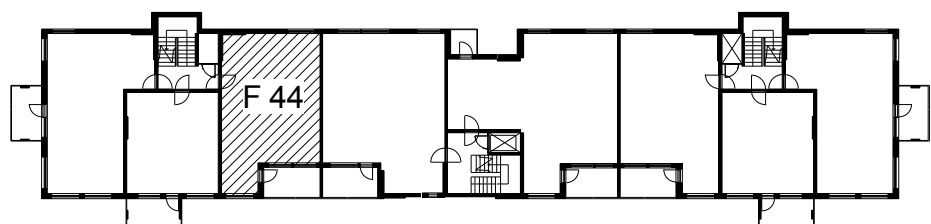

Kohteen tiedot:

Yhtiö: KOy Rauman Kanalinparras
 Katuosoite: Siikavahe 2
 Postitoimipaikka: 26100 Rauma

Huoneiston tunnus: F 44
 Huoneistotyyppi: 2 h + k + s + parveke
 Huoneiston pinta-ala: 60.0 m²
 Kerrossijainti: 3.krs/4.krs

Pohjapiirros

1:100

F 44

LAIVURINPOLKU

SIIKAVAHE

F 44 Sijainti