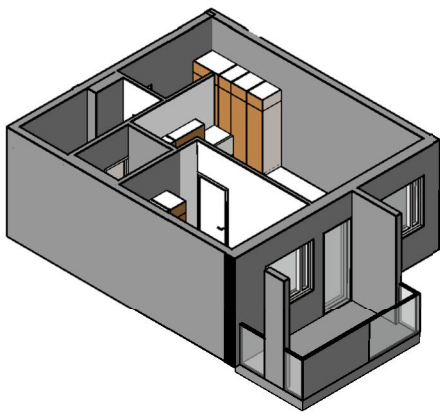

Kohteen tiedot:

Yhtiö: KOy Rauman Kanalinparras
 Katuosoite: Siikavahe 2
 Postitoimipaikka: 26100 Rauma

Huoneiston tunnus: F 43
 Huoneistotyyppi: 2 h + kk + s + parveke
 Huoneiston pinta-ala: 40.0 m²
 Kerrossijainti: 3.krs/4.krs

Pohjapiirros

1:100

F 43

0 5m

LAIVURINPOLKU

SIIKAVAHE

F 43 Sijainti