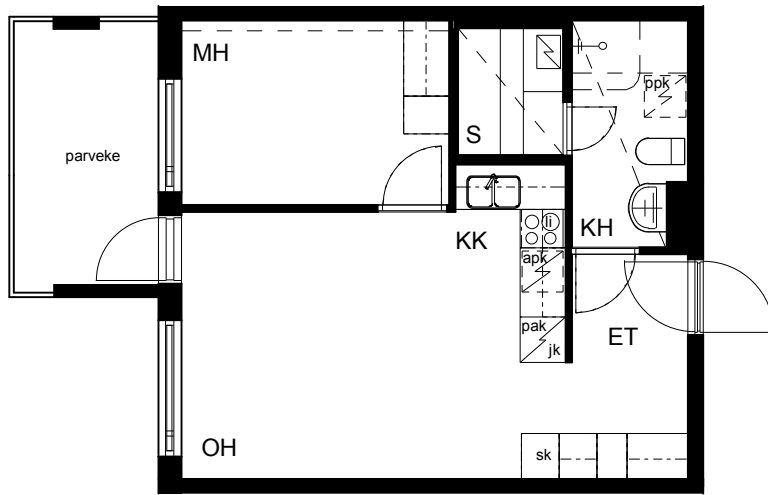

Kohteen tiedot:

Yhtiö: KOy Rauman Kanalinparras
 Katuosoite: Siikavahe 2
 Postitoimipaikka: 26100 Rauma

Huoneiston tunnus: F 43
 Huoneistotyyppi: 2 h + kk + s + parveke
 Huoneiston pinta-ala: 40.0 m²
 Kerrossijainti: 3.krs/4.krs

Pohjapiirros

1:100

F 43

0 5m

LAIVURINPOLKU

SIIKAVAHE

F 43 Sijainti