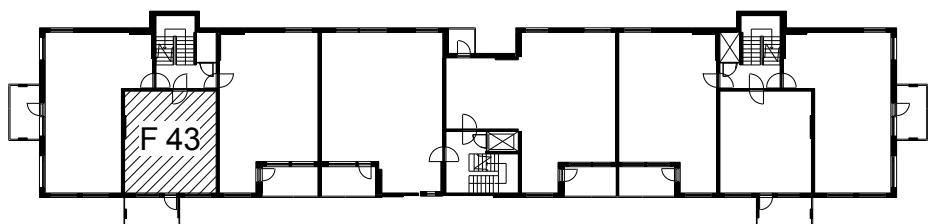

Kohteen tiedot:

Yhtiö: KOy Rauman Kanalinparras
 Katuosoite: Siikavahe 2
 Postitoimipaikka: 26100 Rauma

Huoneiston tunnus: F 43
 Huoneistotyyppi: 2 h + kk + s + parveke
 Huoneiston pinta-ala: 40.0 m²
 Kerrossijainti: 3.krs/4.krs

Pohjapiirros

1:100

F 43

0 5m

LAIVURINPOLKU

SIIKAVAHE

F 43 Sijainti