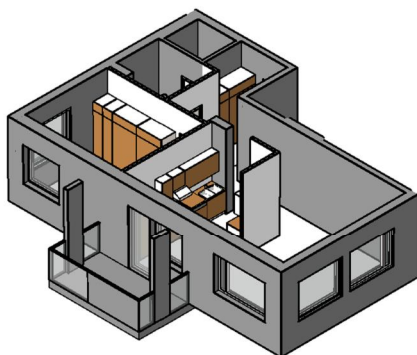

Kohteen tiedot:

Yhtiö: KOy Rauman Kanalinparras
 Katuosoite: Siikavahe 2
 Postitoimipaikka: 26100 Rauma

Huoneiston tunnus: F 42
 Huoneistotyyppi: 2 h + k + s + parv.
 Huoneiston pinta-ala: 60.0 m²
 Kerrossijainti: 3.krs/4.krs

Pohjapiirros

1:100

F 42

LAIVURINPOLKU

SIIKAVAHE

F 42 Sijainti