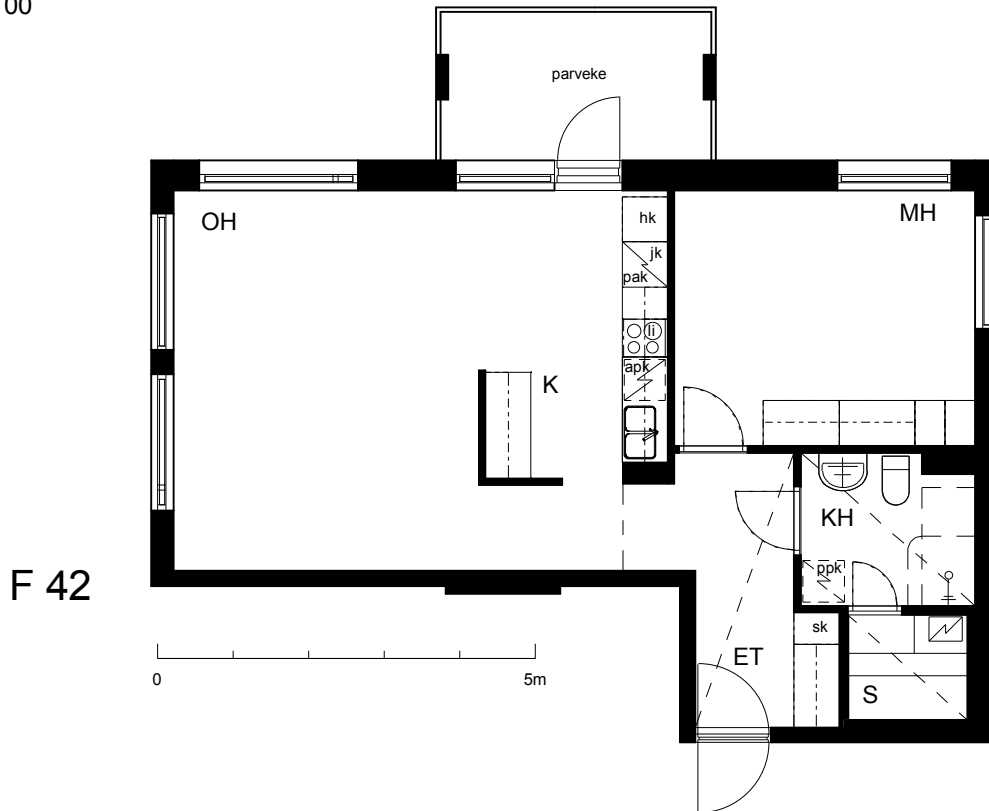

Kohteen tiedot:

Yhtiö: KOy Rauman Kanalinparras
 Katuosoite: Siikavahe 2
 Postitoimipaikka: 26100 Rauma

Huoneiston tunnus: F 42
 Huoneistotyyppi: 2 h + k + s + parv.
 Huoneiston pinta-ala: 60.0 m²
 Kerrossijainti: 3.krs/4.krs

Pohjapiirros

1:100

F 42

LAIVURINPOLKU

SIIKAVAHE

F 42 Sijainti