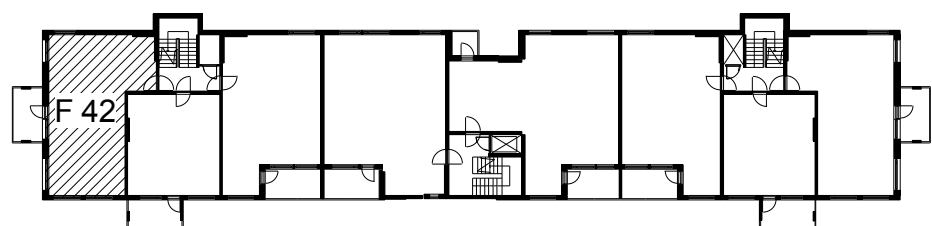

Kohteen tiedot:

Yhtiö: KOy Rauman Kanalinparras
 Katuosoite: Siikavahe 2
 Postitoimipaikka: 26100 Rauma

Huoneiston tunnus: F 42
 Huoneistotyyppi: 2 h + k + s + parv.
 Huoneiston pinta-ala: 60.0 m²
 Kerrossijainti: 3.krs/4.krs

Pohjapiirros

1:100

F 42

LAIVURINPOLKU

SIIKAVAHE

F 42 Sijainti