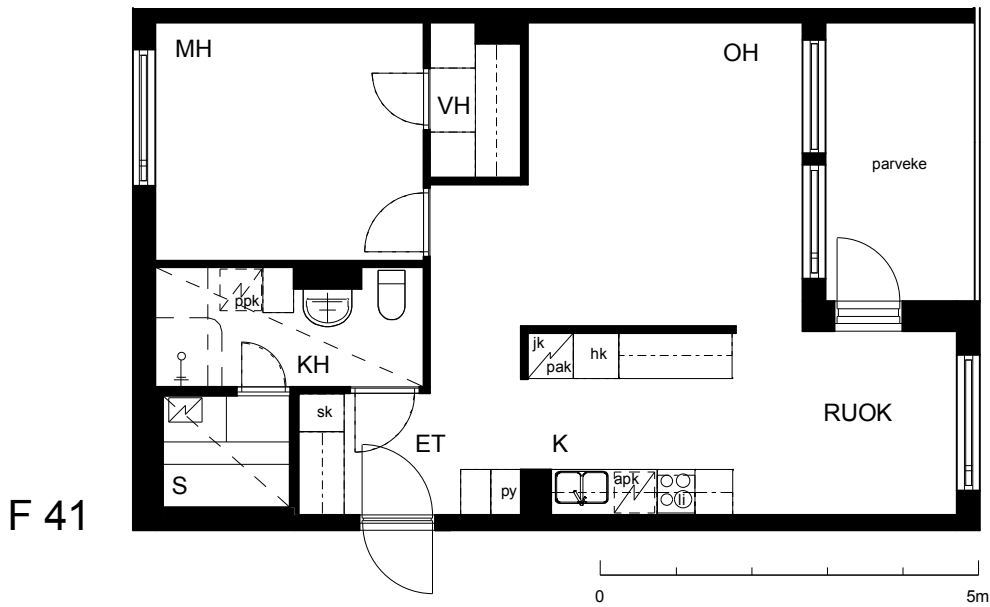

**Kohteen tiedot:**

Yhtiö: KOy Rauman Kanalinparras  
 Katuosoite: Siikavahe 2  
 Postitoimipaikka: 26100 Rauma

Huoneiston tunnus: F 41  
 Huoneistotyyppi: 2 h + k + s + parveke  
 Huoneiston pinta-ala: 60.0 m<sup>2</sup>  
 Kerrossijainti: 2.krs/4.krs

**Pohjapiirros**

1:100

LAIVURINPOLKU

SIIKAVAHE

F 41 Sijainti