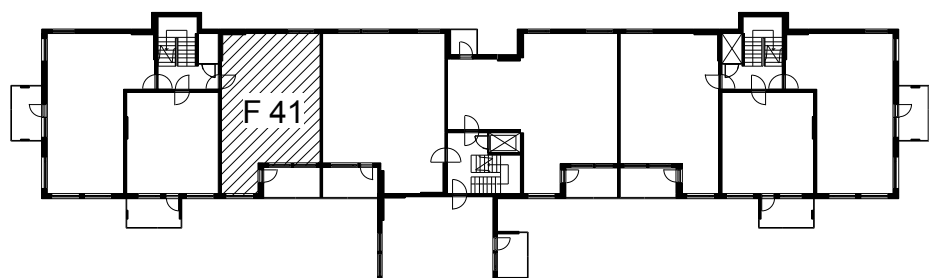

**Kohteen tiedot:**

Yhtiö: KOy Rauman Kanalinparras  
 Katuosoite: Siikavahe 2  
 Postitoimipaikka: 26100 Rauma

Huoneiston tunnus: F 41  
 Huoneistotyyppi: 2 h + k + s + parveke  
 Huoneiston pinta-ala: 60.0 m<sup>2</sup>  
 Kerrossijainti: 2.krs/4.krs

**Pohjapiirros**

1:100

LAIVURINPOLKU

SIIKAVAHE

F 41 Sijainti