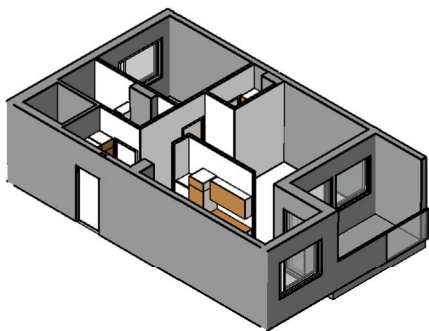

Kohteen tiedot:

Yhtiö: KOy Rauman Kanalinparras
Katuosoite: Siikavahe 2
Postitoimipaikka: 26100 Rauma

Huoneiston tunnus: F 41
Huoneistotyyppi: 2 h + k + s + parveke
Huoneiston pinta-ala: 60.0 m²
Kerrossijainti: 2.krs/4.krs

Pohjapiirros

1:100