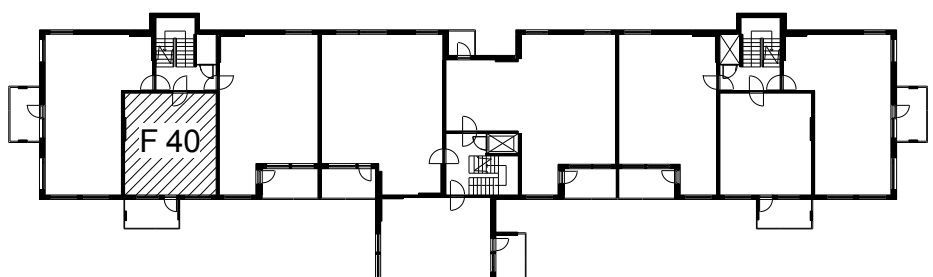

**Kohteen tiedot:**

Yhtiö: KOy Rauman Kanalinparras  
 Katuosoite: Siikavahe 2  
 Postitoimipaikka: 26100 Rauma

Huoneiston tunnus: F 40  
 Huoneistotyyppi: 2 h + kk + s + parveke  
 Huoneiston pinta-ala: 40.0 m<sup>2</sup>  
 Kerrossijainti: 2.krs/4.krs

**Pohjapiirros**

1:100

F 40

0 5m

LAIVURINPOLKU

SIIKAVAHE

F 40 Sijainti