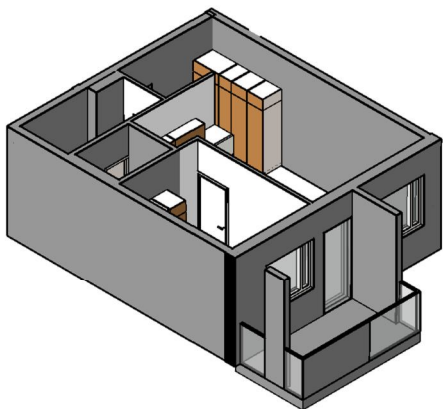

**Kohteen tiedot:**

Yhtiö: KOy Rauman Kanalinparras  
 Katuosoite: Siikavahe 2  
 Postitoimipaikka: 26100 Rauma

Huoneiston tunnus: F 40  
 Huoneistotyyppi: 2 h + kk + s + parveke  
 Huoneiston pinta-ala: 40.0 m<sup>2</sup>  
 Kerrossijainti: 2.krs/4.krs

**Pohjapiirros**

1:100

F 40

0 5m

LAIVURINPOLKU

SIIKAVAHE

F 40 Sijainti