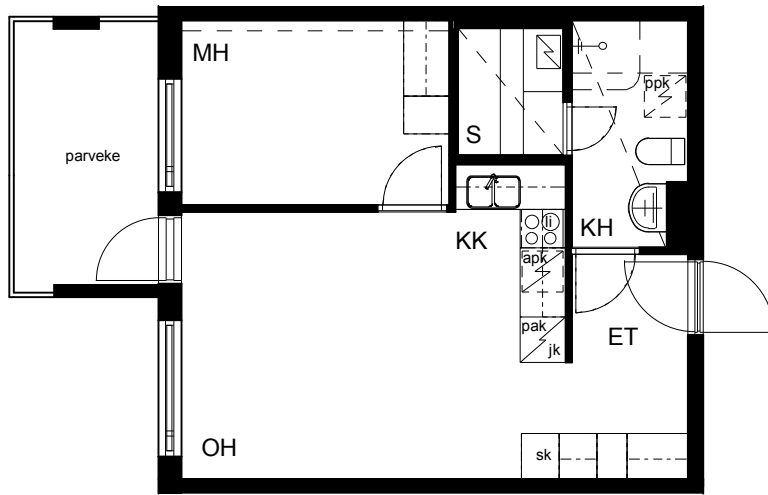

**Kohteen tiedot:**

Yhtiö: KOy Rauman Kanalinparras  
 Katuosoite: Siikavahe 2  
 Postitoimipaikka: 26100 Rauma

Huoneiston tunnus: F 40  
 Huoneistotyyppi: 2 h + kk + s + parveke  
 Huoneiston pinta-ala: 40.0 m<sup>2</sup>  
 Kerrossijainti: 2.krs/4.krs

**Pohjapiirros**

1:100

F 40

0 5m

LAIVURINPOLKU

SIIKAVAHE

F 40 Sijainti