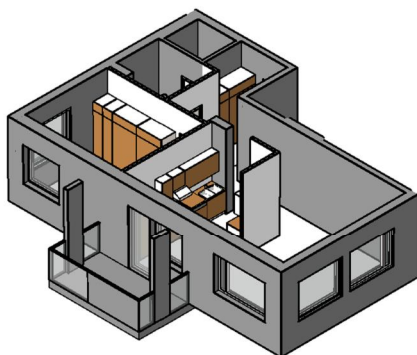

Kohteen tiedot:

Yhtiö: KOy Rauman Kanalinparras
Katuosoite: Siikavahe 2
Postitoimipaikka: 26100 Rauma

Huoneiston tunnus: F 39
Huoneistotyyppi: 2 h + k + s + parv.
Huoneiston pinta-ala: 60.0 m²
Kerrossijainti: 2.krs/4.krs

Pohjapiirros

1:100

F 39

LAIVURINPOLKU

SIIKAVAHE