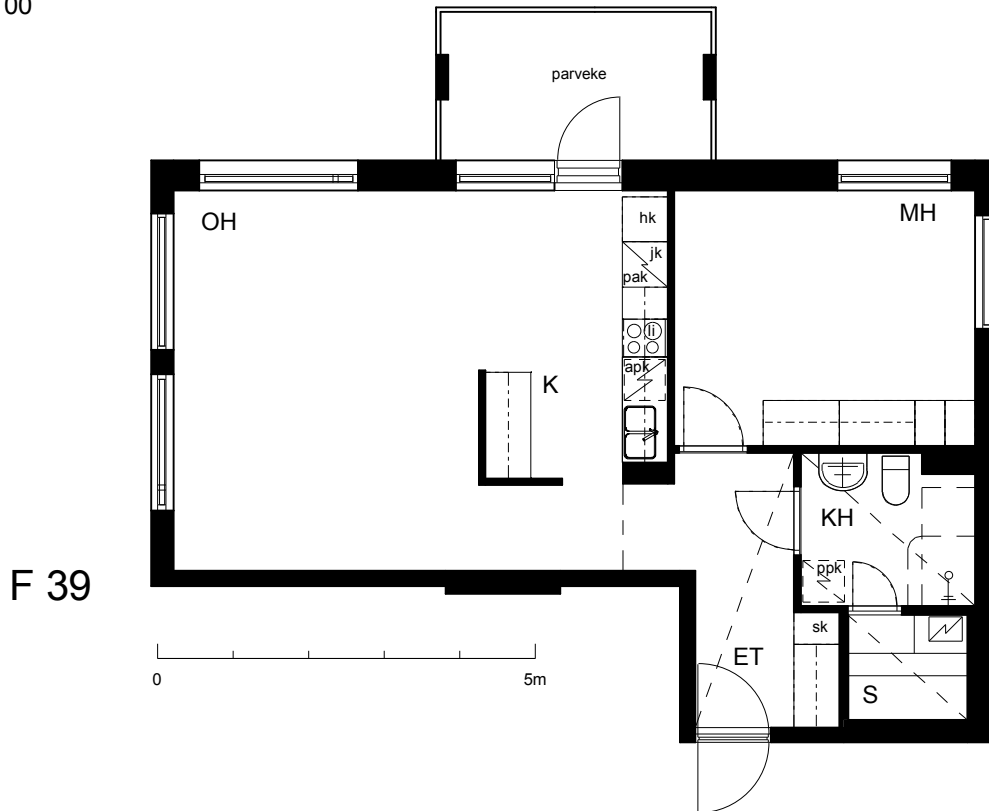

Kohteen tiedot:

Yhtiö: KOy Rauman Kanalinparras
 Katuosoite: Siikavahe 2
 Postitoimipaikka: 26100 Rauma

Huoneiston tunnus: F 39
 Huoneistotyyppi: 2 h + k + s + parv.
 Huoneiston pinta-ala: 60.0 m²
 Kerrossijainti: 2.krs/4.krs

Pohjapiirros

1:100

F 39

LAIVURINPOLKU

SIIKAVAHE

F 39 Sijainti