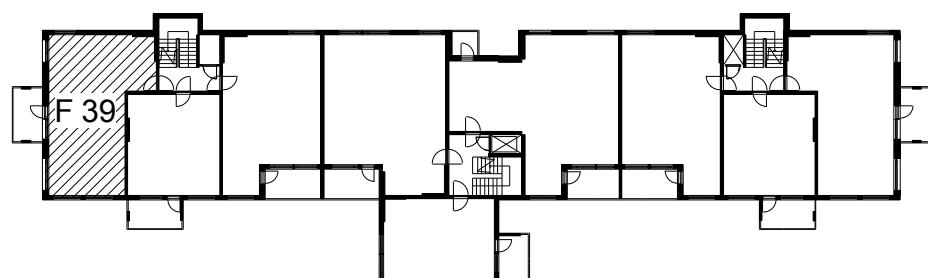

Kohteen tiedot:

Yhtiö: KOy Rauman Kanalinparras
 Katuosoite: Siikavahe 2
 Postitoimipaikka: 26100 Rauma

Huoneiston tunnus: F 39
 Huoneistotyyppi: 2 h + k + s + parv.
 Huoneiston pinta-ala: 60.0 m²
 Kerrossijainti: 2.krs/4.krs

Pohjapiirros

1:100

F 39

LAIVURINPOLKU

SIIKAVAHE

F 39 Sijainti