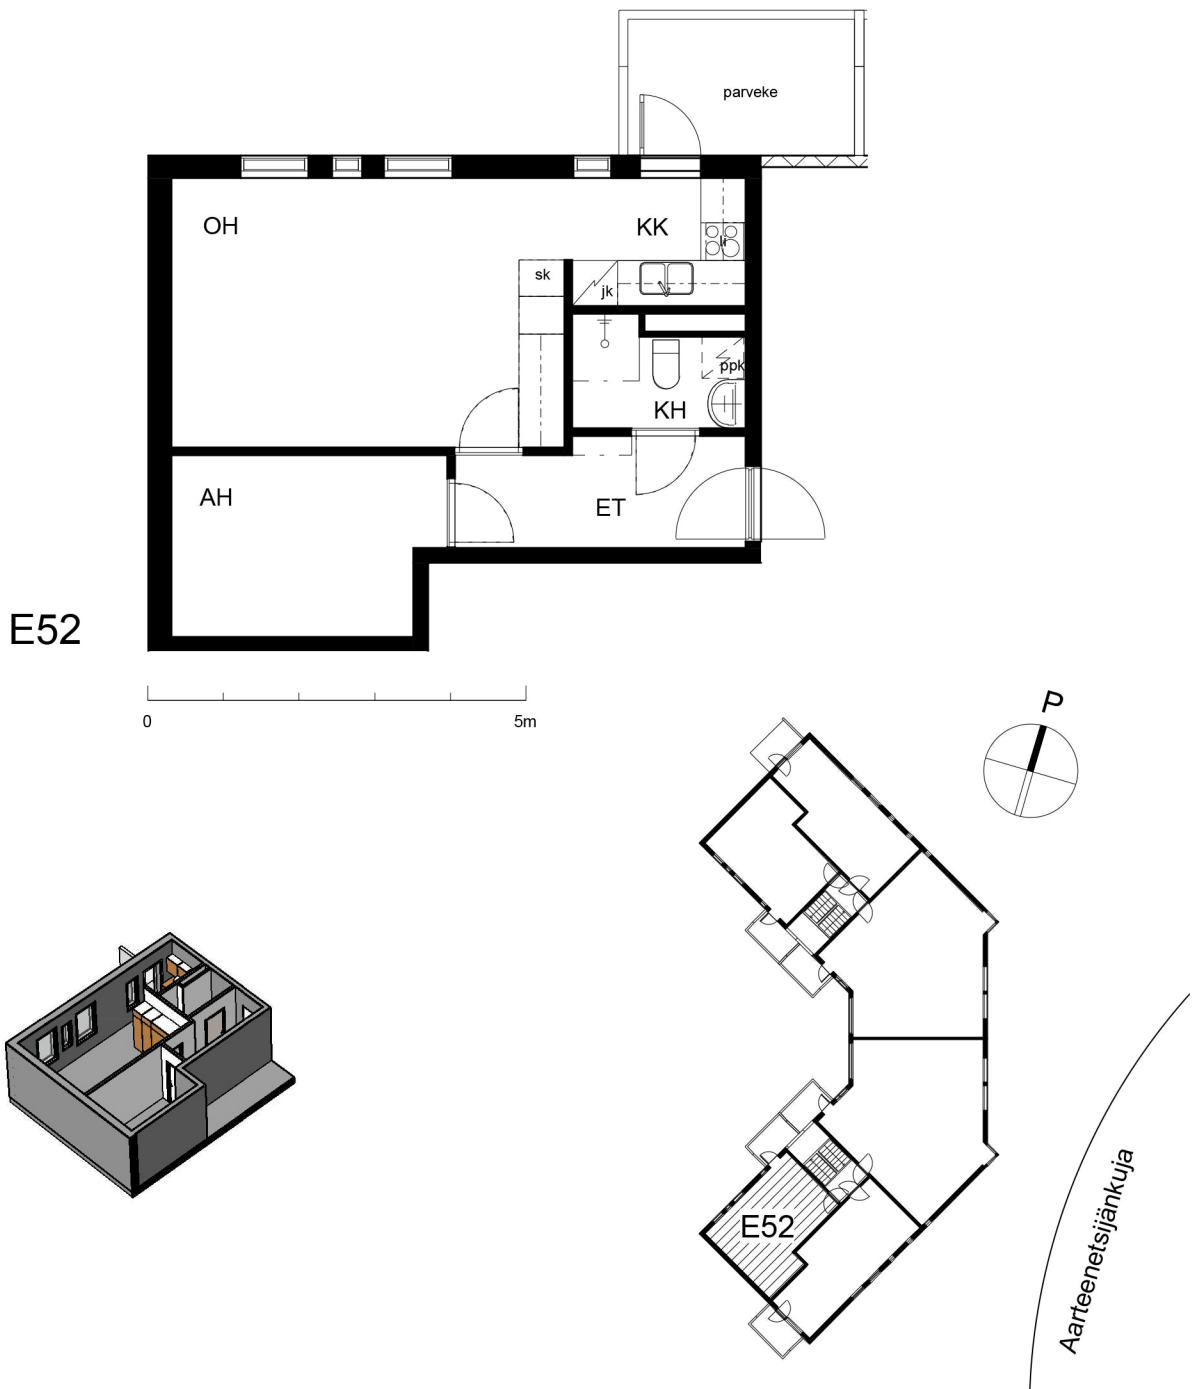

Kohteen tiedot:

Yhtiö: Kiinteistö-oy Rekipellonpuisto 1
Katuosoite: Rekipellontie 2
Postitoimipaikka: 00940 HELSINKI

Huoneiston tunnus: E52
Huoneistotyyppi: 2 h + kk + p
Huoneiston pinta-ala: 40.0 m²
Kerrossijainti: 3.krs/3.krs

Pohjapiirros

1:100

**E52 Sijainti**