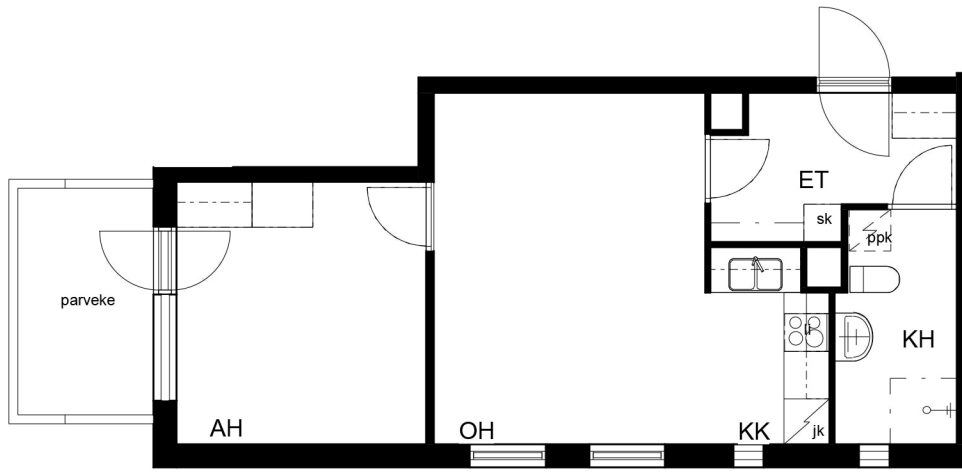

Kohteen tiedot:

Yhtiö: Kiinteistö-oy Rekipellonpuisto 1
Katuosoite: Rekipellontie 2
Postitoimipaikka: 00940 HELSINKI

Huoneiston tunnus: E51
Huoneistotyyppi: 2 h + kk + p
Huoneiston pinta-ala: 43.5 m²
Kerrossijainti: 3.krs/3.krs

Pohjapiirros
1:100

E51

0 5m