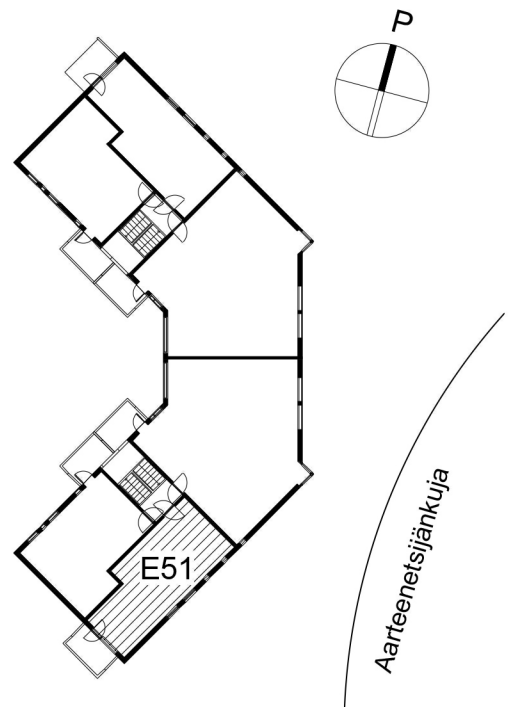

**Kohteen tiedot:**

Yhtiö: Kiinteistö-oy Rekipellonpuisto 1  
Katuosoite: Rekipellontie 2  
Postitoimipaikka: 00940 HELSINKI

Huoneiston tunnus: E51  
Huoneistotyyppi: 2 h + kk + p  
Huoneiston pinta-ala: 43.5 m<sup>2</sup>  
Kerrossijainti: 3.krs/3.krs

**Pohjapiirros**  
1:100**E51**

0 5m

**E51 Sijainti**