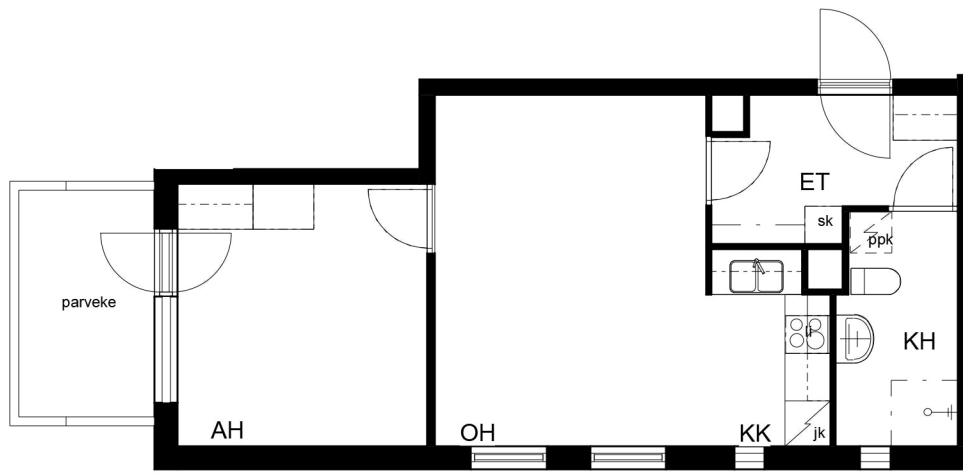

Kohteen tiedot:

Yhtiö: Kiinteistö-oy Rekipellonpuisto 1
Katuosoite: Rekipellontie 2
Postitoimipaikka: 00940 HELSINKI

Huoneiston tunnus: E48
Huoneistotyyppi: 2 h + kk + p
Huoneiston pinta-ala: 43.5 m²
Kerrossijainti: 2.krs/3.krs

Pohjapiirros

1:100

E48