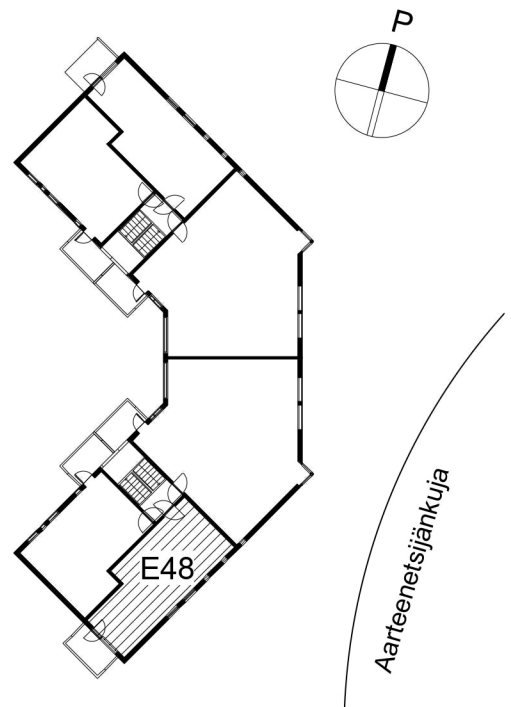

Kohteen tiedot:

Yhtiö: Kiinteistö-oy Rekipellonpuisto 1
Katuosoite: Rekipellontie 2
Postitoimipaikka: 00940 HELSINKI

Huoneiston tunnus: E48
Huoneistotyyppi: 2 h + kk + p
Huoneiston pinta-ala: 43.5 m²
Kerrossijainti: 2.krs/3.krs

Pohjapiirros

1:100

E48

E48 Sijainti