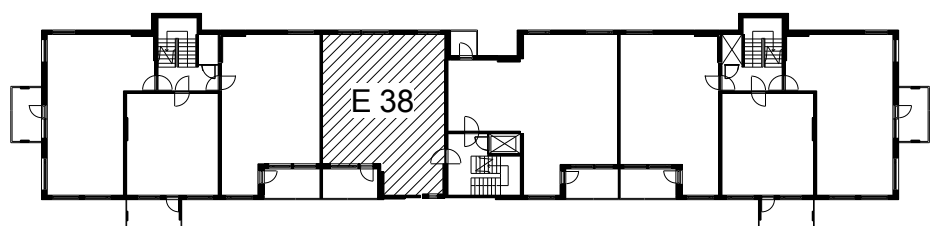

Kohteen tiedot:

Yhtiö: KOy Rauman Kanalinparras
 Katuosoite: Siikavahe 2
 Postitoimipaikka: 26100 Rauma

Huoneiston tunnus: E 38
 Huoneistotyyppi: 3 h + k + s + parveke
 Huoneiston pinta-ala: 76.0 m²
 Kerrossijainti: 4.krs/4.krs

Pohjapiirros

1:100

LAIVURINPOLKU

SIIKAVAHE

E 38 Sijainti