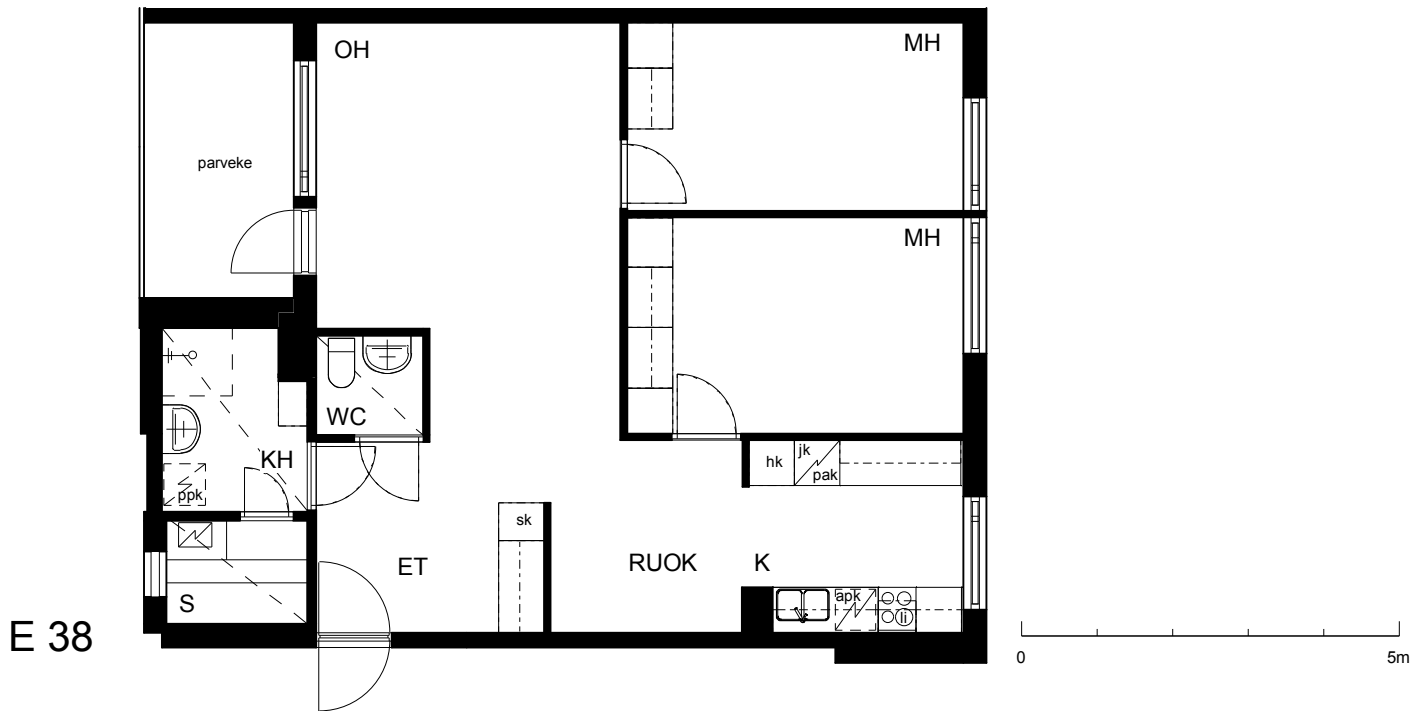

Kohteen tiedot:

Yhtiö: KOy Rauman Kanalinparras
 Katuosoite: Siikavahe 2
 Postitoimipaikka: 26100 Rauma

Huoneiston tunnus: E 38
 Huoneistotyyppi: 3 h + k + s + parveke
 Huoneiston pinta-ala: 76.0 m²
 Kerrossijainti: 4.krs/4.krs

Pohjapiirros

1:100

LAIVURINPOLKU

SIIKAVAHE

E 38 Sijainti