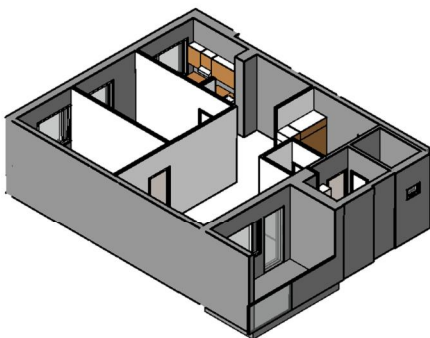

Kohteen tiedot:

Yhtiö: KOy Rauman Kanalinparras
 Katuosoite: Siikavahe 2
 Postitoimipaikka: 26100 Rauma

Huoneiston tunnus: E 38
 Huoneistotyyppi: 3 h + k + s + parveke
 Huoneiston pinta-ala: 76.0 m²
 Kerrossijainti: 4.krs/4.krs

Pohjapiirros

1:100

LAIVURINPOLKU

SIIKAVAHE

E 38 Sijainti