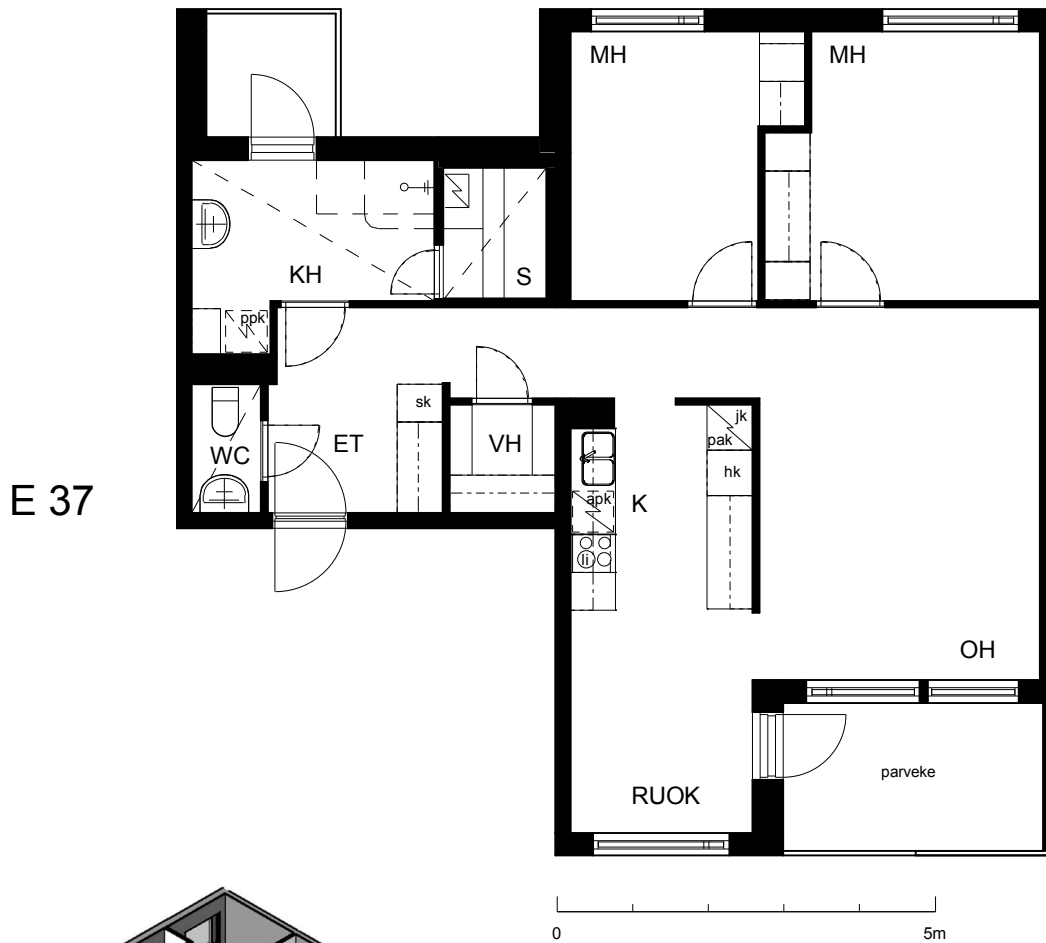

Kohteen tiedot:

Yhtiö: KOy Rauman Kanalinparras
 Katuosoite: Siikavahe 2
 Postitoimipaikka: 26100 Rauma

Huoneiston tunnus: E 37
 Huoneistotyyppi: 3 h + k + s + parveke
 Huoneiston pinta-ala: 80.0 m²
 Kerrossijainti: 4.krs/4.krs

Pohjapiirros
 1:100

LAIVURINPOLKU

SIIKAVAHE

E 37 Sijainti