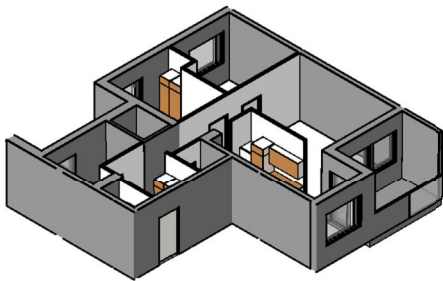

Kohteen tiedot:

Yhtiö: KOy Rauman Kanalinparras
 Katuosoite: Siikavahe 2
 Postitoimipaikka: 26100 Rauma

Huoneiston tunnus: E 37
 Huoneistotyyppi: 3 h + k + s + parveke
 Huoneiston pinta-ala: 80.0 m²
 Kerrossijainti: 4.krs/4.krs

Pohjapiirros
 1:100

LAIVURINPOLKU

SIIKAVAHE

E 37 Sijainti