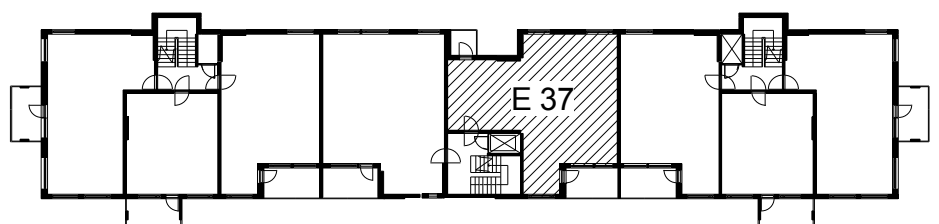

Kohteen tiedot:

Yhtiö: KOy Rauman Kanalinparras
 Katuosoite: Siikavahe 2
 Postitoimipaikka: 26100 Rauma

Huoneiston tunnus: E 37
 Huoneistotyyppi: 3 h + k + s + parveke
 Huoneiston pinta-ala: 80.0 m²
 Kerrossijainti: 4.krs/4.krs

Pohjapiirros
 1:100

LAIVURINPOLKU

SIIKAVAHE

E 37 Sijainti