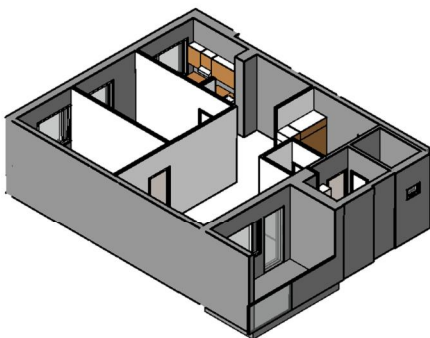

Kohteen tiedot:

Yhtiö: KOy Rauman Kanalinparras
 Katuosoite: Siikavahe 2
 Postitoimipaikka: 26100 Rauma

Huoneiston tunnus: E 36
 Huoneistotyyppi: 3 h + k + s + parveke
 Huoneiston pinta-ala: 76.0 m²
 Kerrossijainti: 3.krs/4.krs

Pohjapiirros

1:100

LAIVURINPOLKU

SIIKAVAHE

E 36 Sijainti