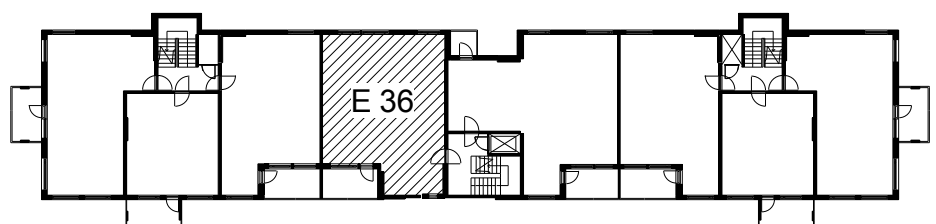

Kohteen tiedot:

Yhtiö: KOy Rauman Kanalinparras
 Katuosoite: Siikavahe 2
 Postitoimipaikka: 26100 Rauma

Huoneiston tunnus: E 36
 Huoneistotyyppi: 3 h + k + s + parveke
 Huoneiston pinta-ala: 76.0 m²
 Kerrossijainti: 3.krs/4.krs

Pohjapiirros

1:100

LAIVURINPOLKU

SIIKAVAHE

E 36 Sijainti