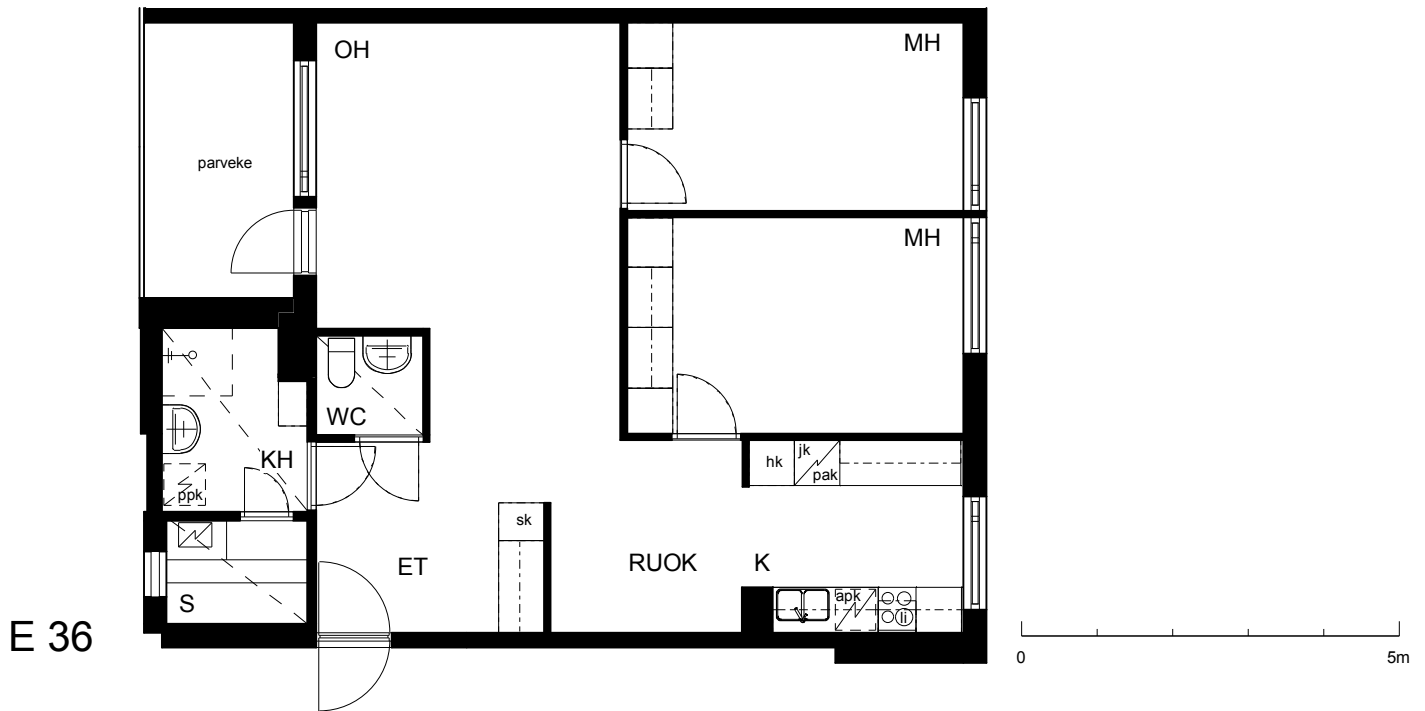

Kohteen tiedot:

Yhtiö: KOy Rauman Kanalinparras
 Katuosoite: Siikavahe 2
 Postitoimipaikka: 26100 Rauma

Huoneiston tunnus: E 36
 Huoneistotyyppi: 3 h + k + s + parveke
 Huoneiston pinta-ala: 76.0 m²
 Kerrossijainti: 3.krs/4.krs

Pohjapiirros

1:100

LAIVURINPOLKU

SIIKAVAHE

E 36 Sijainti