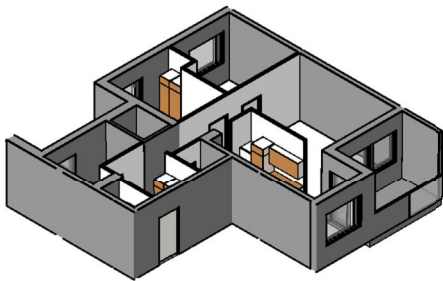

Kohteen tiedot:

Yhtiö: KOy Rauman Kanalinparras
 Katuosoite: Siikavahe 2
 Postitoimipaikka: 26100 Rauma

Huoneiston tunnus: E 35
 Huoneistotyyppi: 3 h + k + s + parveke
 Huoneiston pinta-ala: 80.0 m²
 Kerrossijainti: 3.krs/4.krs

Pohjapiirros
 1:100

LAIVURINPOLKU

SIIKAVAHE

E 35 Sijainti