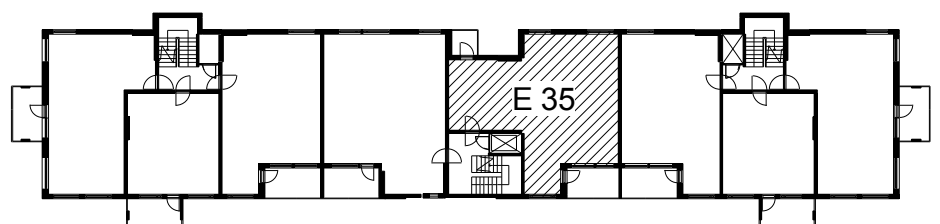

Kohteen tiedot:

Yhtiö: KOy Rauman Kanalinparras
 Katuosoite: Siikavahe 2
 Postitoimipaikka: 26100 Rauma

Huoneiston tunnus: E 35
 Huoneistotyyppi: 3 h + k + s + parveke
 Huoneiston pinta-ala: 80.0 m²
 Kerrossijainti: 3.krs/4.krs

Pohjapiirros
 1:100

LAIVURINPOLKU

SIIKAVAHE

E 35 Sijainti