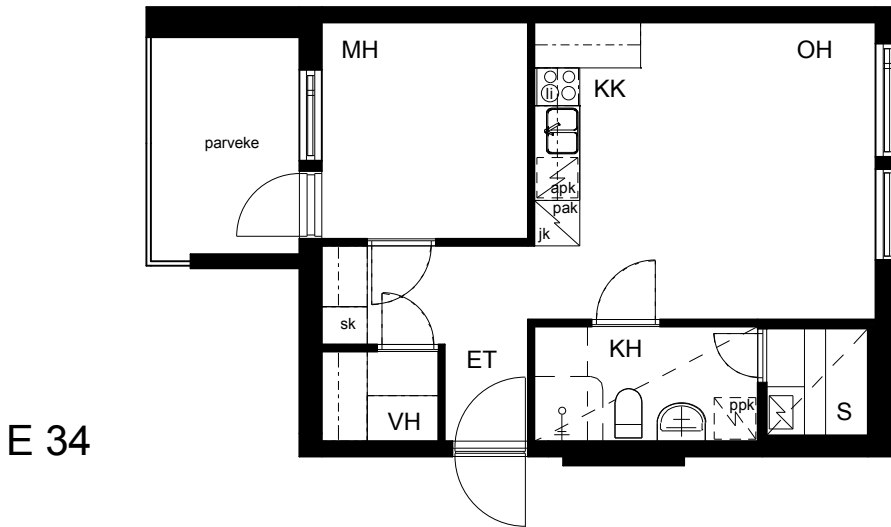

Kohteen tiedot:

Yhtiö: KOy Rauman Kanalinparras
 Katuosoite: Siikavahe 2
 Postitoimipaikka: 26100 Rauma

Huoneiston tunnus: E 34
 Huoneistotyyppi: 2 h + kk + s + parveke
 Huoneiston pinta-ala: 40.0 m²
 Kerrossijainti: 2.krs/4.krs

Pohjapiirros

1:100

LAIVURINPOLKU

SIIKAVAHE

E 34 Sijainti