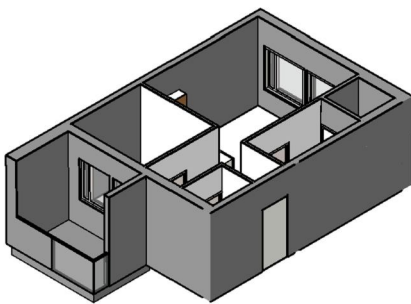

Kohteen tiedot:

Yhtiö: KOy Rauman Kanalinparras
 Katuosoite: Siikavahe 2
 Postitoimipaikka: 26100 Rauma

Huoneiston tunnus: E 34
 Huoneistotyyppi: 2 h + kk + s + parveke
 Huoneiston pinta-ala: 40.0 m²
 Kerrossijainti: 2.krs/4.krs

Pohjapiirros

1:100

LAIVURINPOLKU

SIIKAVAHE

E 34 Sijainti