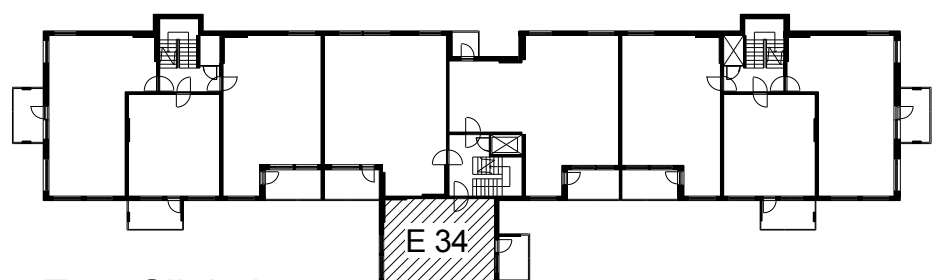

Kohteen tiedot:

Yhtiö: KOy Rauman Kanalinparras
 Katuosoite: Siikavahe 2
 Postitoimipaikka: 26100 Rauma

Huoneiston tunnus: E 34
 Huoneistotyyppi: 2 h + kk + s + parveke
 Huoneiston pinta-ala: 40.0 m²
 Kerrossijainti: 2.krs/4.krs

Pohjapiirros

1:100

LAIVURINPOLKU

SIIKAVAHE

E 34 Sijainti