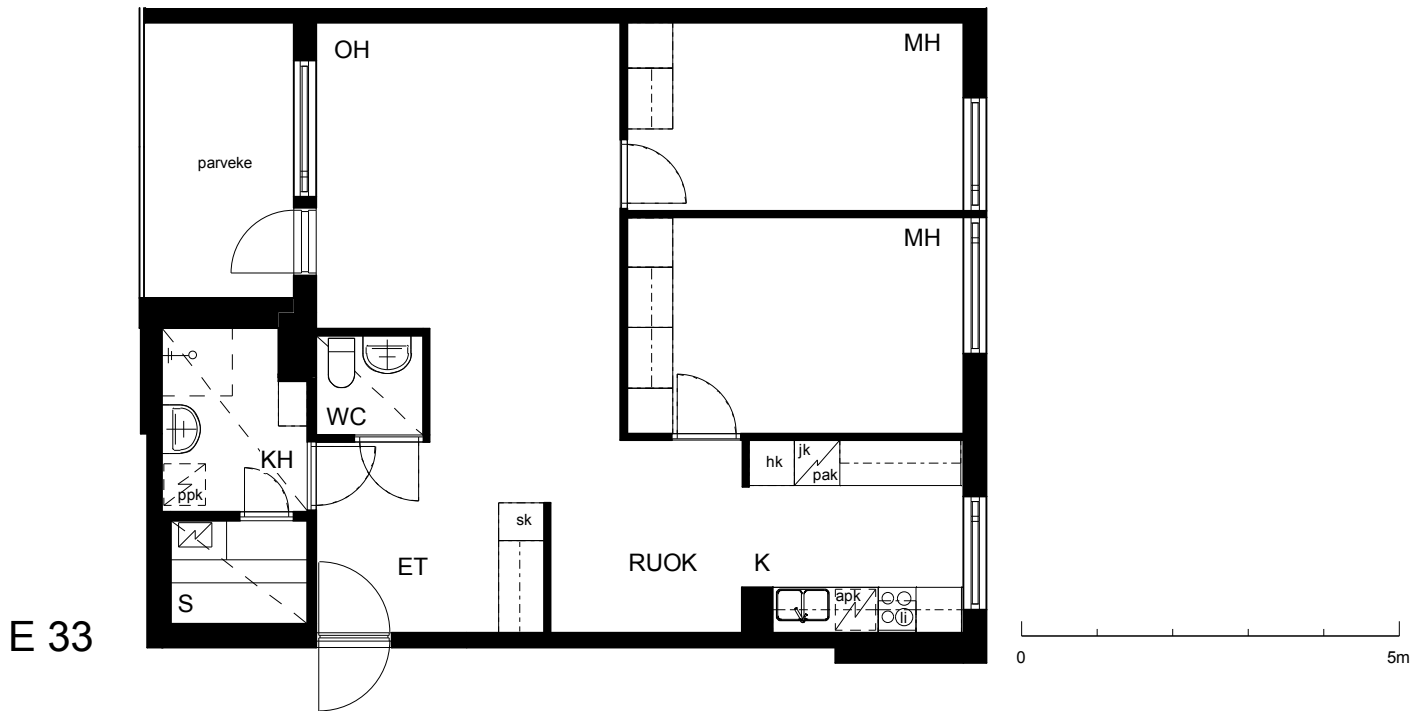

Kohteen tiedot:

Yhtiö: KOy Rauman Kanalinparras
 Katuosoite: Siikavahe 2
 Postitoimipaikka: 26100 Rauma

Huoneiston tunnus: E 33
 Huoneistotyyppi: 3 h + k + s + parveke
 Huoneiston pinta-ala: 76.0 m²
 Kerrossijainti: 2.krs/4.krs

Pohjapiirros

1:100

LAIVURINPOLKU

SIIKAVAHE

E 33 Sijainti