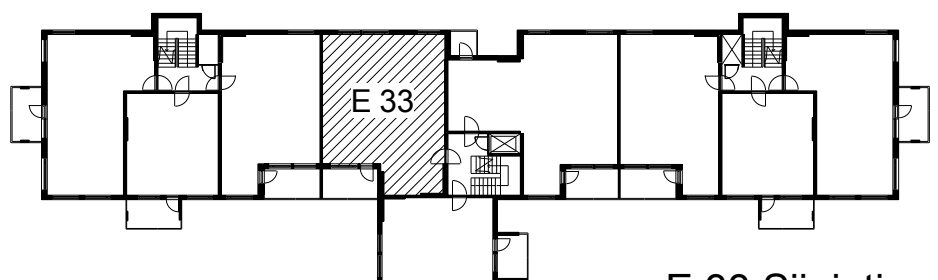

Kohteen tiedot:

Yhtiö: KOy Rauman Kanalinparras
 Katuosoite: Siikavahe 2
 Postitoimipaikka: 26100 Rauma

Huoneiston tunnus: E 33
 Huoneistotyyppi: 3 h + k + s + parveke
 Huoneiston pinta-ala: 76.0 m²
 Kerrossijainti: 2.krs/4.krs

Pohjapiirros

1:100

LAIVURINPOLKU

SIIKAVAHE

E 33 Sijainti