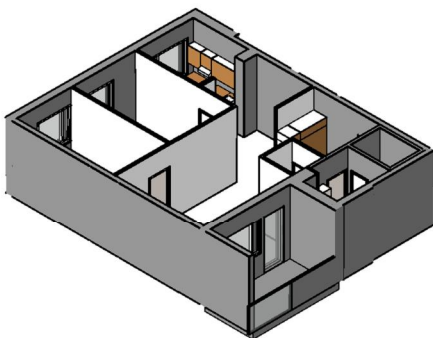

Kohteen tiedot:

Yhtiö: KOy Rauman Kanalinparras
 Katuosoite: Siikavahe 2
 Postitoimipaikka: 26100 Rauma

Huoneiston tunnus: E 33
 Huoneistotyyppi: 3 h + k + s + parveke
 Huoneiston pinta-ala: 76.0 m²
 Kerrossijainti: 2.krs/4.krs

Pohjapiirros

1:100

LAIVURINPOLKU

SIIKAVAHE

E 33 Sijainti