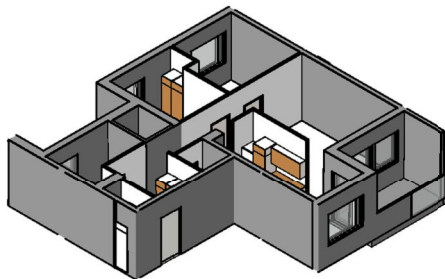

Kohteen tiedot:

Yhtiö: KOy Rauman Kanalinparras
Katuosoite: Siikavahe 2
Postitoimipaikka: 26100 Rauma

Huoneiston tunnus: E 32
Huoneistotyyppi: 3 h + k + s + parveke
Huoneiston pinta-ala: 80.0 m²
Kerrossijainti: 2.krs/4.krs

Pohjapiirros

1:100