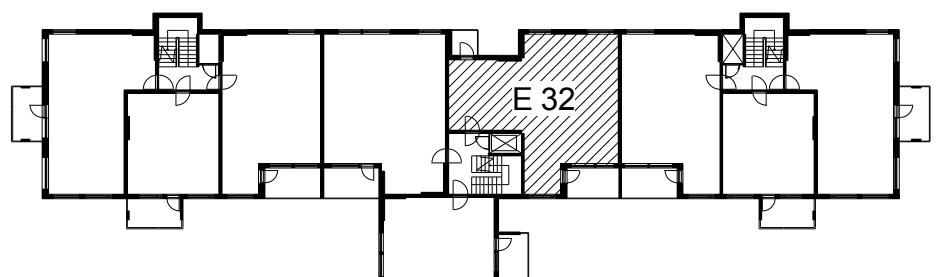

Kohteen tiedot:

Yhtiö: KOy Rauman Kanalinparras
 Katuosoite: Siikavahe 2
 Postitoimipaikka: 26100 Rauma

Huoneiston tunnus: E 32
 Huoneistotyyppi: 3 h + k + s + parveke
 Huoneiston pinta-ala: 80.0 m²
 Kerrossijainti: 2.krs/4.krs

Pohjapiirros

1:100

LAIVURINPOLKU

SIIKAVAHE

E 32 Sijainti