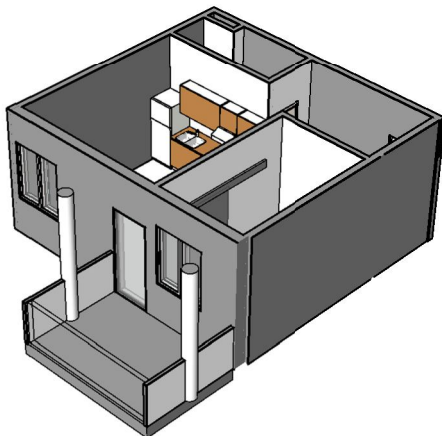

Kohteen tiedot:

Yhtiö: Lakelanportti K Oy
Katuosoite: Espoonaukio 7
Postitoimipaikka: 02770 ESPOO

Huoneiston tunnus: D 52
Huoneistotyyppi: 1 h + tk + p
Huoneiston pinta-ala: 32.5 m²
Kerrossijainti: 3.krs/3.krs

Pohjapiirros

1:100

D 52 Sijainti