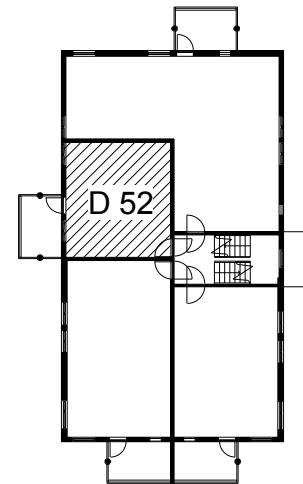

Kohteen tiedot:

Yhtiö: Lakelanportti K Oy
Katuosoite: Espoonaukio 7
Postitoimipaikka: 02770 ESPOO

Huoneiston tunnus: D 52
Huoneistotyyppi: 1 h + tk + p
Huoneiston pinta-ala: 32.5 m²
Kerrossijainti: 3.krs/3.krs

Pohjapiirros

1:100

D 52 Sijainti