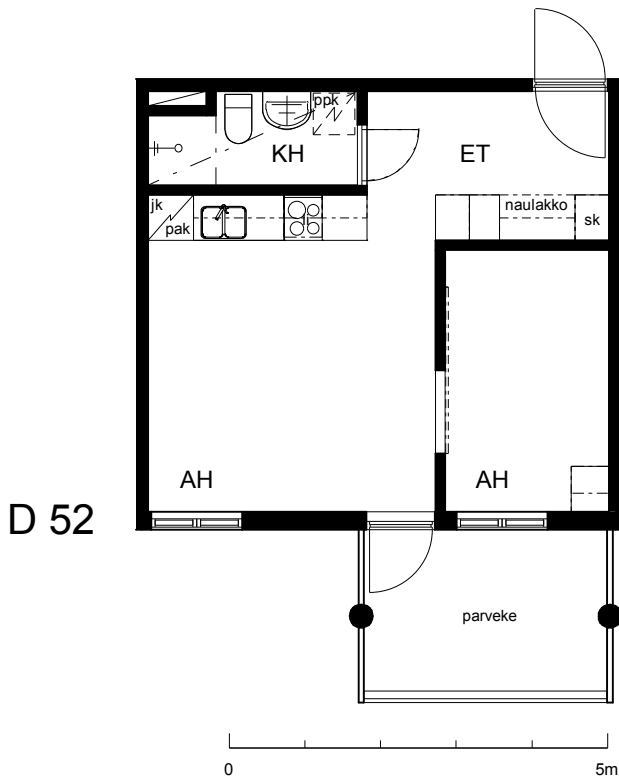

Kohteen tiedot:

Yhtiö: Lakelanportti K Oy
Katuosoite: Espoonaukio 7
Postitoimipaikka: 02770 ESPOO

Huoneiston tunnus: D 52
Huoneistotyyppi: 1 h + tk + p
Huoneiston pinta-ala: 32.5 m²
Kerrossijainti: 3.krs/3.krs

Pohjapiirros

1:100

D 52 Sijainti