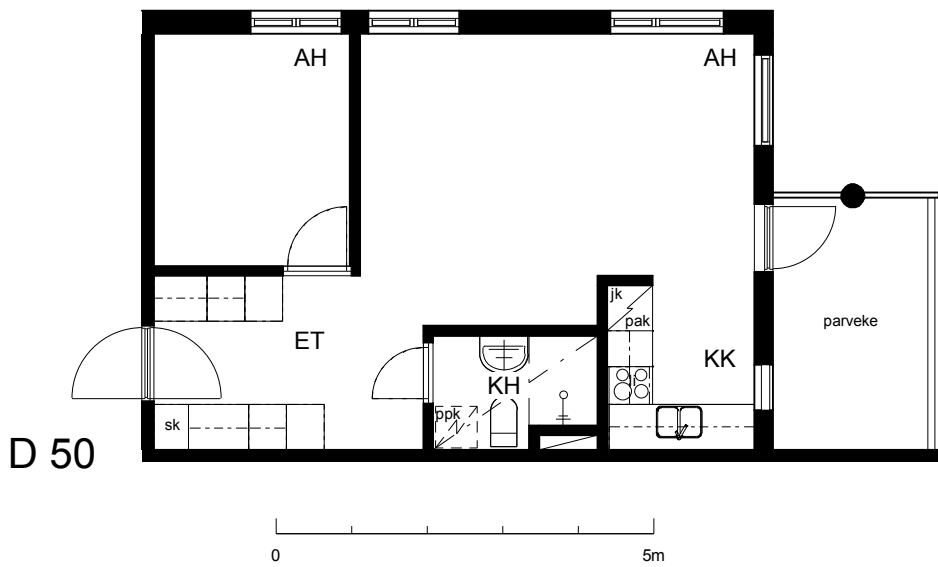

**Kohteen tiedot:**

Yhtiö: Lakelanportti K Oy  
 Katuosoite: Espoonaukio 7  
 Postitoimipaikka: 02770 ESPOO

Huoneiston tunnus: D 50  
 Huoneistotyyppi: 2 h + kk + p  
 Huoneiston pinta-ala: 42.5 m<sup>2</sup>  
 Kerrossijainti: 2.krs/3.krs

**Pohjapiirros**

1:100

D 50 Sijainti