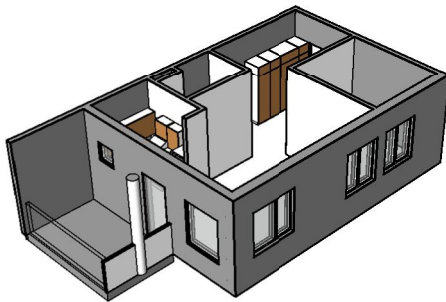

Kohteen tiedot:

Yhtiö: Lakelanportti K Oy
Katuosoite: Espoonaukio 7
Postitoimipaikka: 02770 ESPOO

Huoneiston tunnus: D 50
Huoneistotyyppi: 2 h + kk + p
Huoneiston pinta-ala: 42.5 m²
Kerrossijainti: 2.krs/3.krs

Pohjapiirros

1:100

D 50 Sijainti