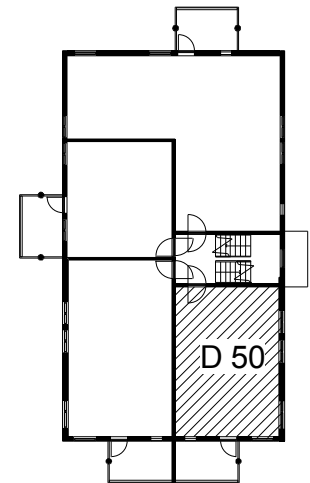

**Kohteen tiedot:**

Yhtiö: Lakelanportti K Oy  
 Katuosoite: Espoonaukio 7  
 Postitoimipaikka: 02770 ESPOO

Huoneiston tunnus: D 50  
 Huoneistotyyppi: 2 h + kk + p  
 Huoneiston pinta-ala: 42.5 m<sup>2</sup>  
 Kerrossijainti: 2.krs/3.krs

**Pohjapiirros**

1:100

D 50 Sijainti