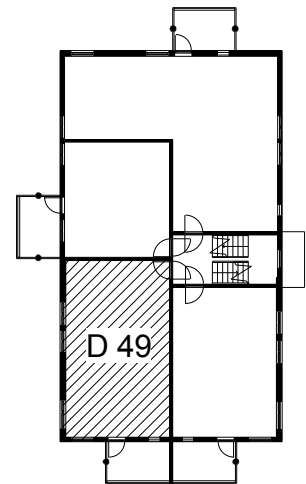

Kohteen tiedot:

Yhtiö: Lakelanportti K Oy
 Katuosoite: Espoonaukio 7
 Postitoimipaikka: 02770 ESPOO

Huoneiston tunnus: D 49
 Huoneistotyyppi: 2 h + kk + s + p
 Huoneiston pinta-ala: 50.0 m²
 Kerrossijainti: 2.krs/3.krs

Pohjapiirros

1:100

D 49 Sijainti