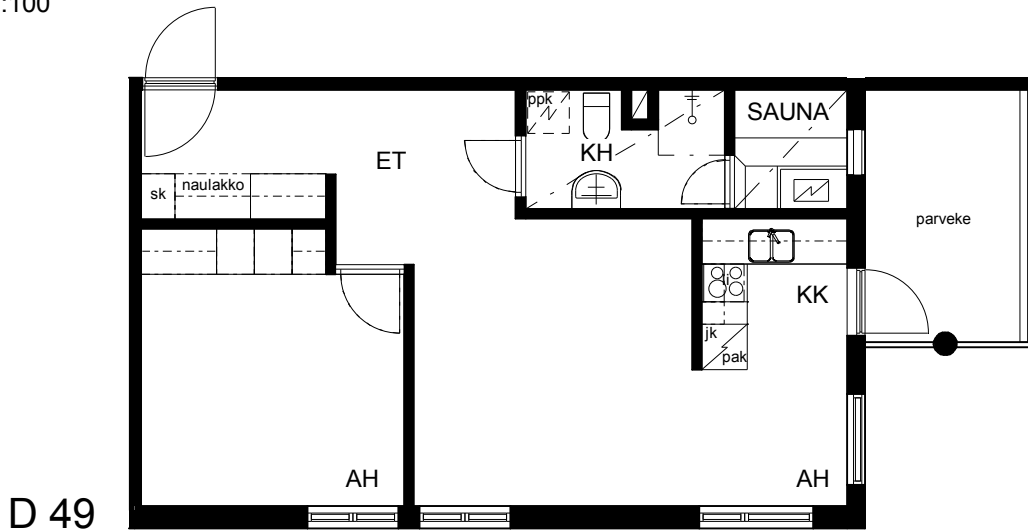

Kohteen tiedot:

Yhtiö: Lakelanportti K Oy
 Katuosoite: Espoonaukio 7
 Postitoimipaikka: 02770 ESPOO

Huoneiston tunnus: D 49
 Huoneistotyyppi: 2 h + kk + s + p
 Huoneiston pinta-ala: 50.0 m²
 Kerrossijainti: 2.krs/3.krs

Pohjapiirros

1:100

D 49 Sijainti