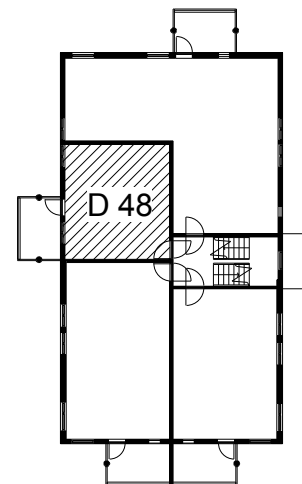

**Kohteen tiedot:**

Yhtiö: Lakelanportti K Oy  
Katuosoite: Espoonaukio 7  
Postitoimipaikka: 02770 ESPOO

Huoneiston tunnus: D 48  
Huoneistotyyppi: 1 h + tk + p  
Huoneiston pinta-ala: 32.5 m<sup>2</sup>  
Kerrossijainti: 2.krs/3.krs

**Pohjapiirros**

1:100

**D 48 Sijainti**