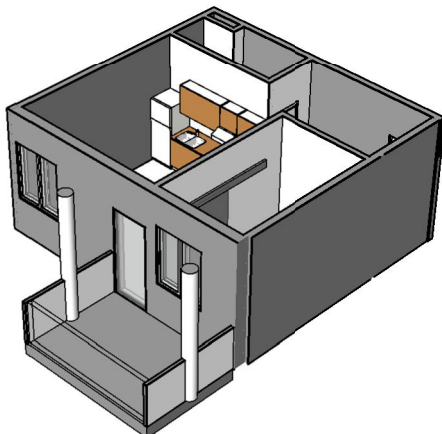

Kohteen tiedot:

Yhtiö: Lakelanportti K Oy
Katuosoite: Espoonaukio 7
Postitoimipaikka: 02770 ESPOO

Huoneiston tunnus: D 48
Huoneistotyyppi: 1 h + tk + p
Huoneiston pinta-ala: 32.5 m²
Kerrossijainti: 2.krs/3.krs

Pohjapiirros

1:100

D 48 Sijainti