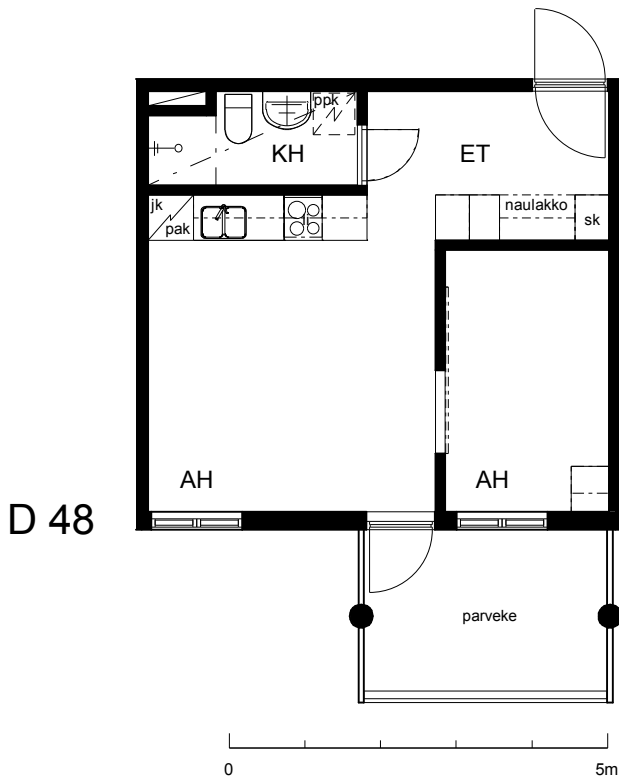

**Kohteen tiedot:**

Yhtiö: Lakelanportti K Oy  
Katuosoite: Espoonaukio 7  
Postitoimipaikka: 02770 ESPOO

Huoneiston tunnus: D 48  
Huoneistotyyppi: 1 h + tk + p  
Huoneiston pinta-ala: 32.5 m<sup>2</sup>  
Kerrossijainti: 2.krs/3.krs

**Pohjapiirros**

1:100

**D 48 Sijainti**