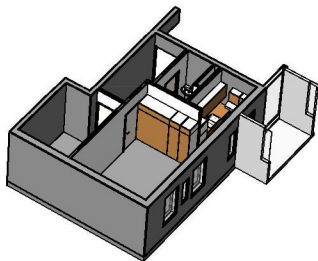

Kohteen tiedot:

Yhtiö: Kiinteistö-oy Rekipellonpuisto 1
Katuosoite: Rekipellontie 2
Postitoimipaikka: 00940 HELSINKI

Huoneiston tunnus: D46
Huoneistotyyppi: 2 h + kk + p
Huoneiston pinta-ala: 40.0 m²
Kerrossijainti: 3.krs/3.krs

Pohjapiirros
1:100

D46 Sijainti