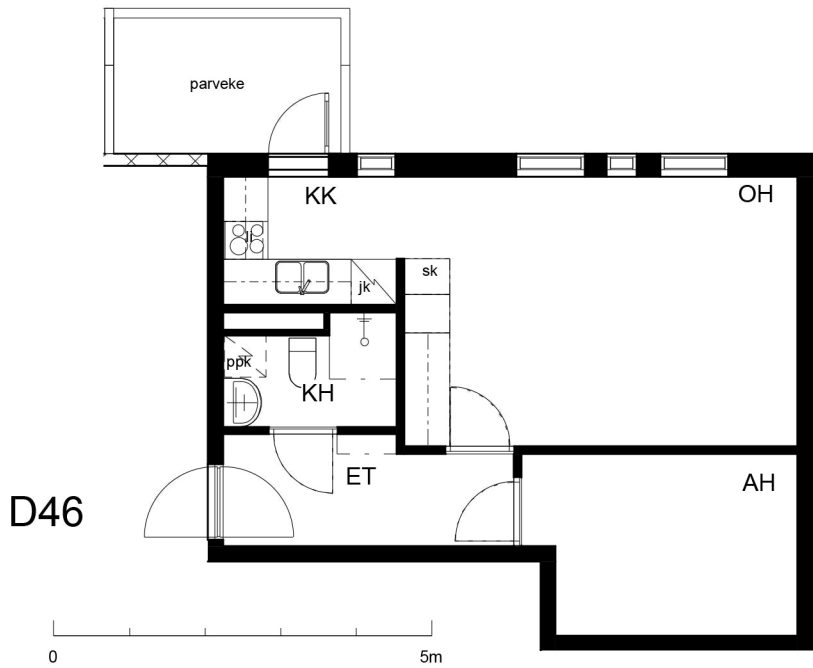

Kohteen tiedot:

Yhtiö: Kiinteistö-oy Rekipellonpuisto 1
Katuosoite: Rekipellontie 2
Postitoimipaikka: 00940 HELSINKI

Huoneiston tunnus: D46
Huoneistotyyppi: 2 h + kk + p
Huoneiston pinta-ala: 40.0 m²
Kerrossijainti: 3.krs/3.krs

Pohjapiirros
1:100**D46 Sijainti**