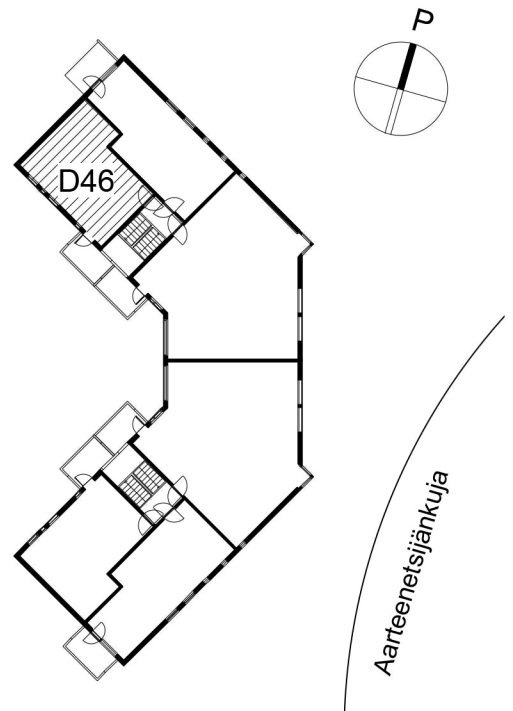

Kohteen tiedot:

Yhtiö: Kiinteistö-oy Rekipellonpuisto 1
Katuosoite: Rekipellontie 2
Postitoimipaikka: 00940 HELSINKI

Huoneiston tunnus: D46
Huoneistotyyppi: 2 h + kk + p
Huoneiston pinta-ala: 40.0 m²
Kerrossijainti: 3.krs/3.krs

Pohjapiirros
1:100**D46 Sijainti**