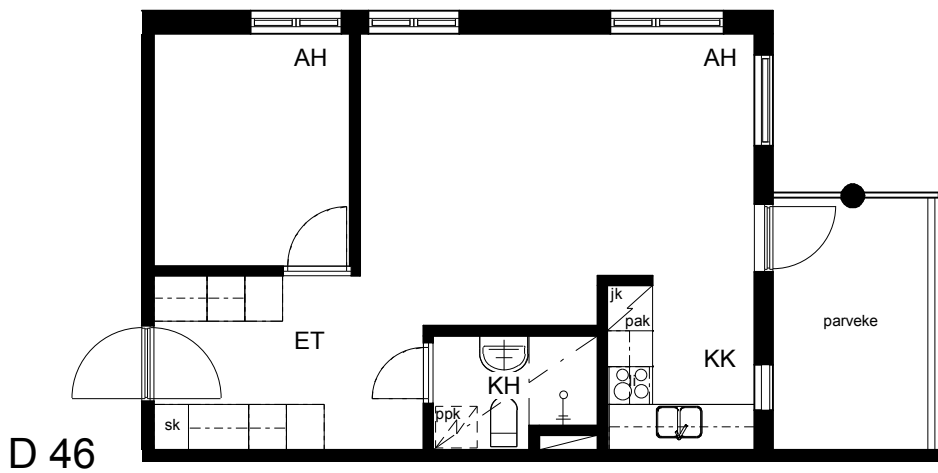

Kohteen tiedot:

Yhtiö: Lakelanportti K Oy
 Katuosoite: Espoonaukio 7
 Postitoimipaikka: 02770 ESPOO

Huoneiston tunnus: D 46
 Huoneistotyyppi: 2 h + kk + p
 Huoneiston pinta-ala: 42.5 m²
 Kerrossijainti: 1.krs/3.krs

Pohjapiirros

1:100

D 46 Sijainti