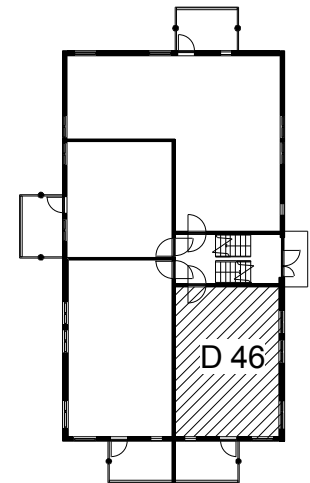

Kohteen tiedot:

Yhtiö: Lakelanportti K Oy
 Katuosoite: Espoonaukio 7
 Postitoimipaikka: 02770 ESPOO

Huoneiston tunnus: D 46
 Huoneistotyyppi: 2 h + kk + p
 Huoneiston pinta-ala: 42.5 m²
 Kerrossijainti: 1.krs/3.krs

Pohjapiirros

1:100

D 46 Sijainti