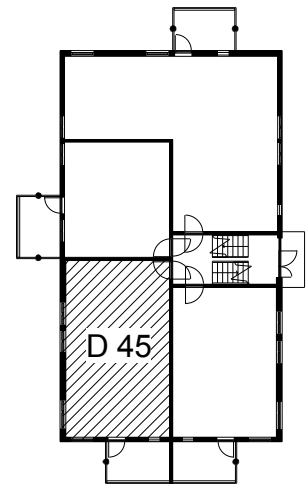

**Kohteen tiedot:**

Yhtiö: Lakelanportti K Oy  
 Katuosoite: Espoonaukio 7  
 Postitoimipaikka: 02770 ESPOO

Huoneiston tunnus: D 45  
 Huoneistotyyppi: 2 h + kk + s + p  
 Huoneiston pinta-ala: 50.0 m<sup>2</sup>  
 Kerrossijainti: 1.krs/3.krs

**Pohjapiirros**

1:100

D 45 Sijainti