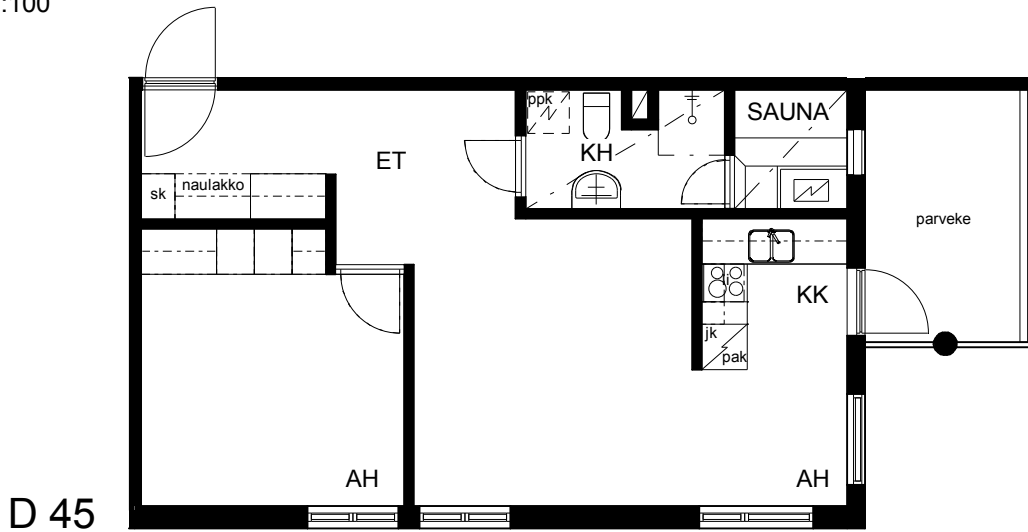

**Kohteen tiedot:**

Yhtiö: Lakelanportti K Oy  
 Katuosoite: Espoonaukio 7  
 Postitoimipaikka: 02770 ESPOO

Huoneiston tunnus: D 45  
 Huoneistotyyppi: 2 h + kk + s + p  
 Huoneiston pinta-ala: 50.0 m<sup>2</sup>  
 Kerrossijainti: 1.krs/3.krs

**Pohjapiirros**

1:100

D 45 Sijainti