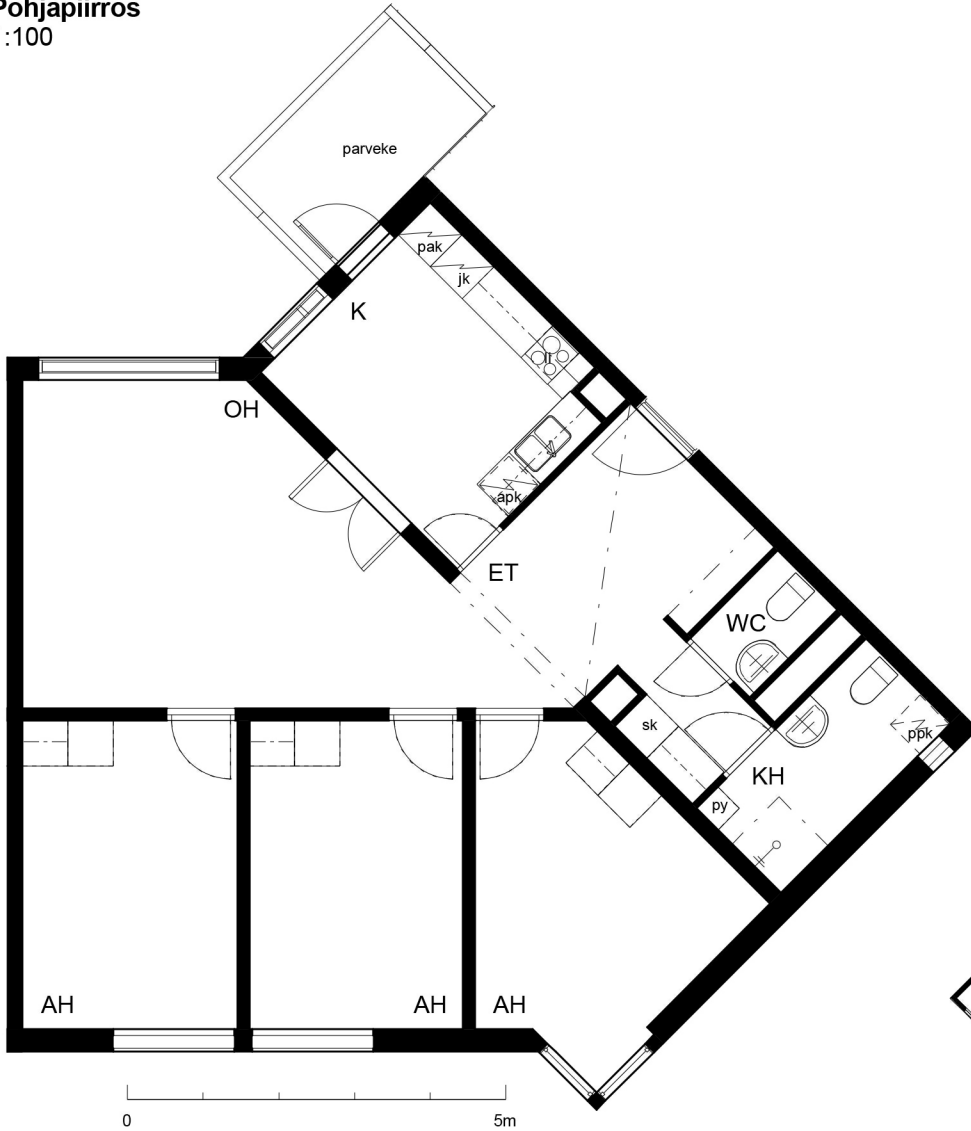

**Kohteen tiedot:**

Yhtiö: Kiinteistö-oy Rekipellonpuisto 1  
Katuosoite: Rekipellontie 2  
Postitoimipaikka: 00940 HELSINKI

Huoneiston tunnus: D44  
Huoneistotyyppi: 4 h + k + p  
Huoneiston pinta-ala: 90.0 m<sup>2</sup>  
Kerrossijainti: 3.krs/3.krs

**Pohjapiirros  
1:100****D44***Aarteentsejännäkuja***D44 Sijainti**