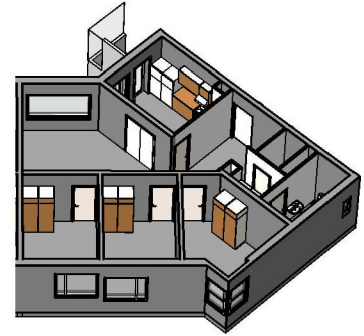

Kohteen tiedot:

Yhtiö: Kiinteistö-oy Rekipellonpuisto 1
Katuosoite: Rekipellontie 2
Postitoimipaikka: 00940 HELSINKI

Huoneiston tunnus: D44
Huoneistotyyppi: 4 h + k + p
Huoneiston pinta-ala: 90.0 m²
Kerrossijainti: 3.krs/3.krs

**Pohjapiirros
1:100**

D44