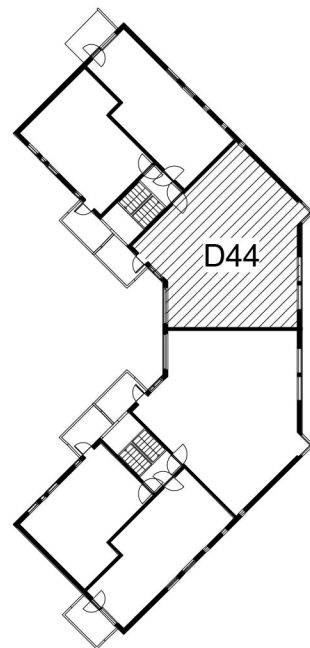

**Kohteen tiedot:**

Yhtiö: Kiinteistö-oy Rekipellonpuisto 1  
Katuosoite: Rekipellontie 2  
Postitoimipaikka: 00940 HELSINKI

Huoneiston tunnus: D44  
Huoneistotyyppi: 4 h + k + p  
Huoneiston pinta-ala: 90.0 m<sup>2</sup>  
Kerrossijainti: 3.krs/3.krs

**Pohjapiirros  
1:100****D44***Aarteentsejännäkuja***D44 Sijainti**