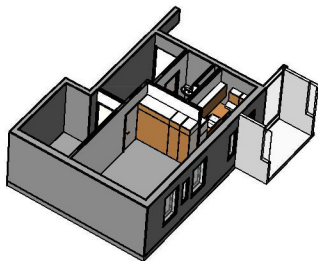

Kohteen tiedot:

Yhtiö: Kiinteistö-oy Rekipellonpuisto 1
Katuosoite: Rekipellontie 2
Postitoimipaikka: 00940 HELSINKI

Huoneiston tunnus: D43
Huoneistotyyppi: 2 h + kk + p
Huoneiston pinta-ala: 40.0 m²
Kerrossijainti: 2.krs/3.krs

Pohjapiirros
1:100

D43 Sijainti