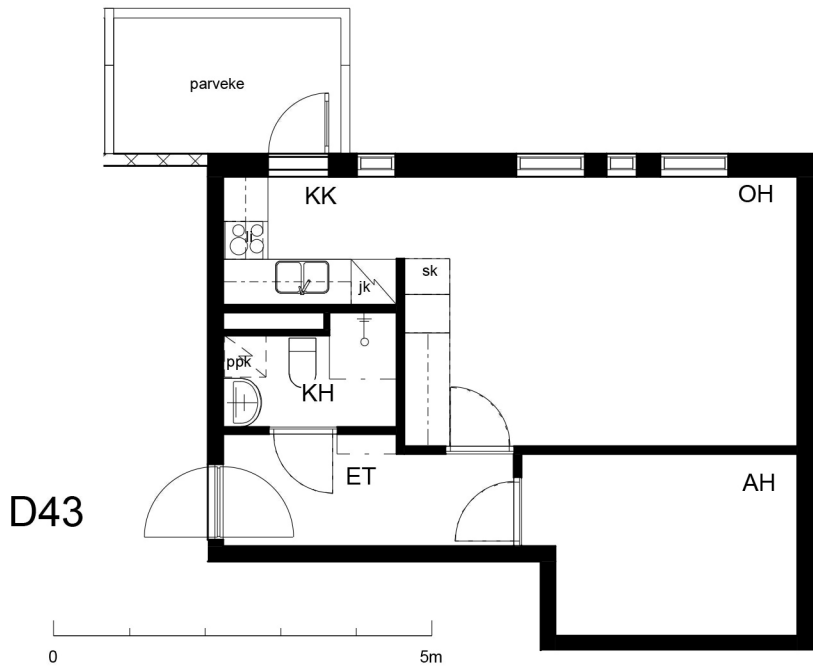

Kohteen tiedot:

Yhtiö: Kiinteistö-oy Rekipellonpuisto 1
Katuosoite: Rekipellontie 2
Postitoimipaikka: 00940 HELSINKI

Huoneiston tunnus: D43
Huoneistotyyppi: 2 h + kk + p
Huoneiston pinta-ala: 40.0 m²
Kerrossijainti: 2.krs/3.krs

Pohjapiirros
1:100

D43 Sijainti