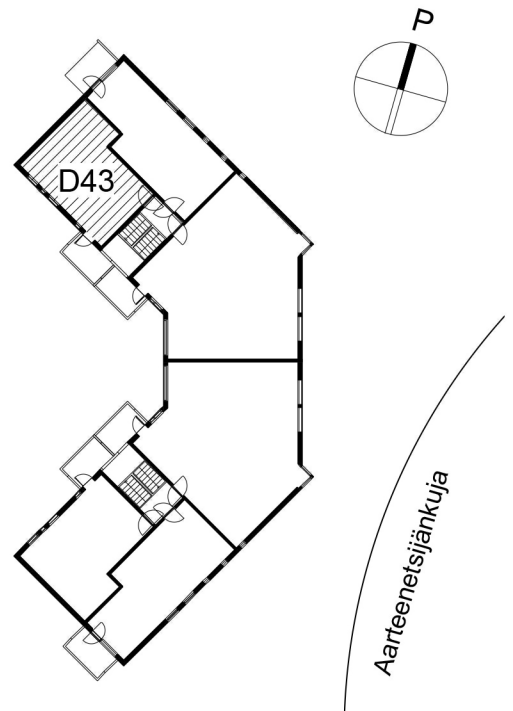

**Kohteen tiedot:**

Yhtiö: Kiinteistö-oy Rekipellonpuisto 1  
Katuosoite: Rekipellontie 2  
Postitoimipaikka: 00940 HELSINKI

Huoneiston tunnus: D43  
Huoneistotyyppi: 2 h + kk + p  
Huoneiston pinta-ala: 40.0 m<sup>2</sup>  
Kerrossijainti: 2.krs/3.krs

**Pohjapiirros**  
1:100**D43 Sijainti**