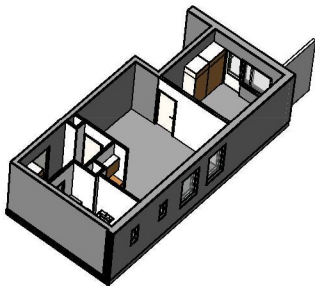

D42 Sijainti