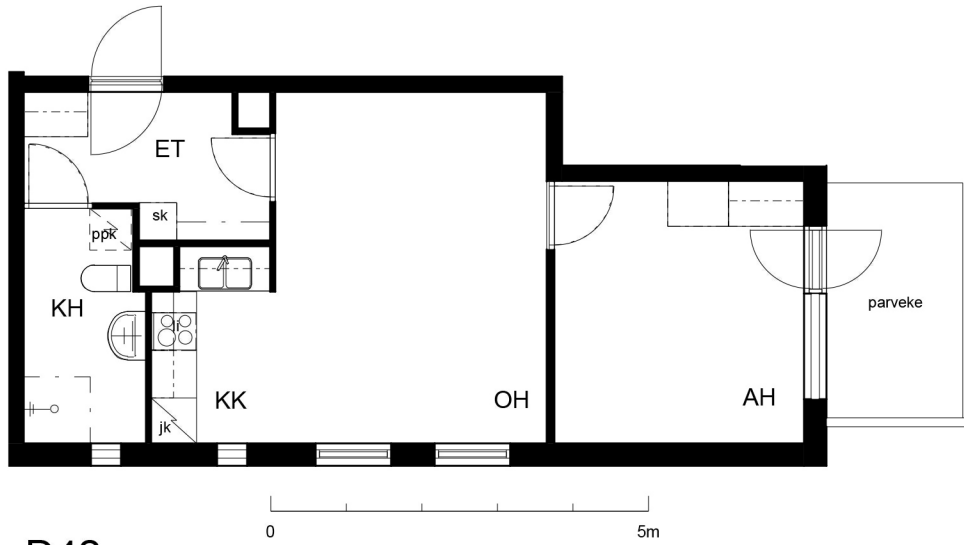

Kohteen tiedot:

Yhtiö: Kiinteistö-oy Rekipellonpuisto 1
Katuosoite: Rekipellontie 2
Postitoimipaikka: 00940 HELSINKI

Huoneiston tunnus: D42
Huoneistotyyppi: 2 h + kk + p
Huoneiston pinta-ala: 43.5 m²
Kerrossijainti: 2.krs/3.krs

Pohjapiirros
1:100**D42****D42 Sijainti**