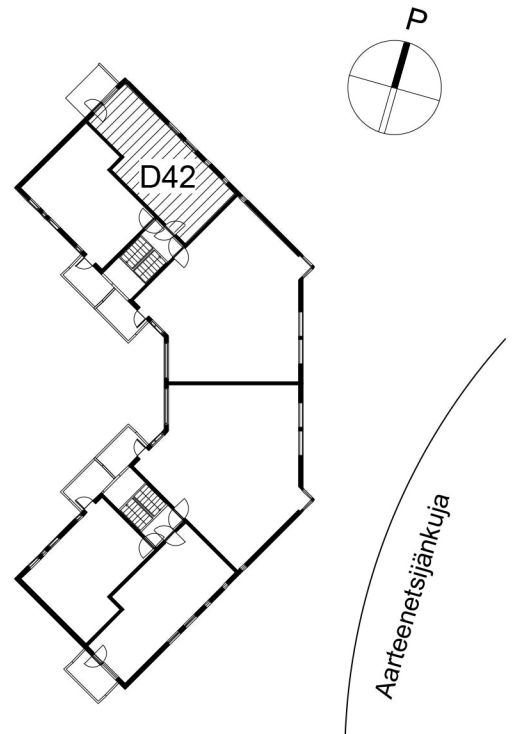

Kohteen tiedot:

Yhtiö: Kiinteistö-oy Rekipellonpuisto 1
Katuosoite: Rekipellontie 2
Postitoimipaikka: 00940 HELSINKI

Huoneiston tunnus: D42
Huoneistotyyppi: 2 h + kk + p
Huoneiston pinta-ala: 43.5 m²
Kerrossijainti: 2.krs/3.krs

Pohjapiirros
1:100**D42****D42 Sijainti**