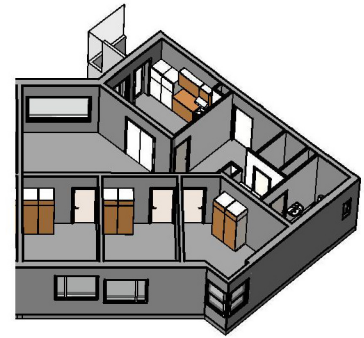

Kohteen tiedot:

Yhtiö: Kiinteistö-oy Rekipellonpuisto 1
Katuosoite: Rekipellontie 2
Postitoimipaikka: 00940 HELSINKI

Huoneiston tunnus: D41
Huoneistotyyppi: 4 h + k + p
Huoneiston pinta-ala: 90.0 m²
Kerrossijainti: 2.krs/3.krs

**Pohjapiirros
1:100**