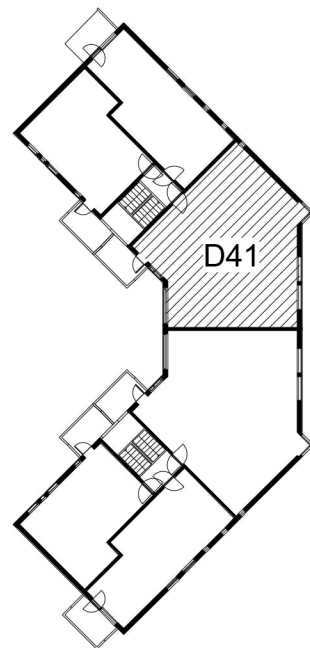

Kohteen tiedot:

Yhtiö: Kiinteistö-oy Rekipellonpuisto 1
Katuosoite: Rekipellontie 2
Postitoimipaikka: 00940 HELSINKI

Huoneiston tunnus: D41
Huoneistotyyppi: 4 h + k + p
Huoneiston pinta-ala: 90.0 m²
Kerrossijainti: 2.krs/3.krs

**Pohjapiirros
1:100****D41**

0 5m

Aarteentsejännäkuja

D41 Sijainti