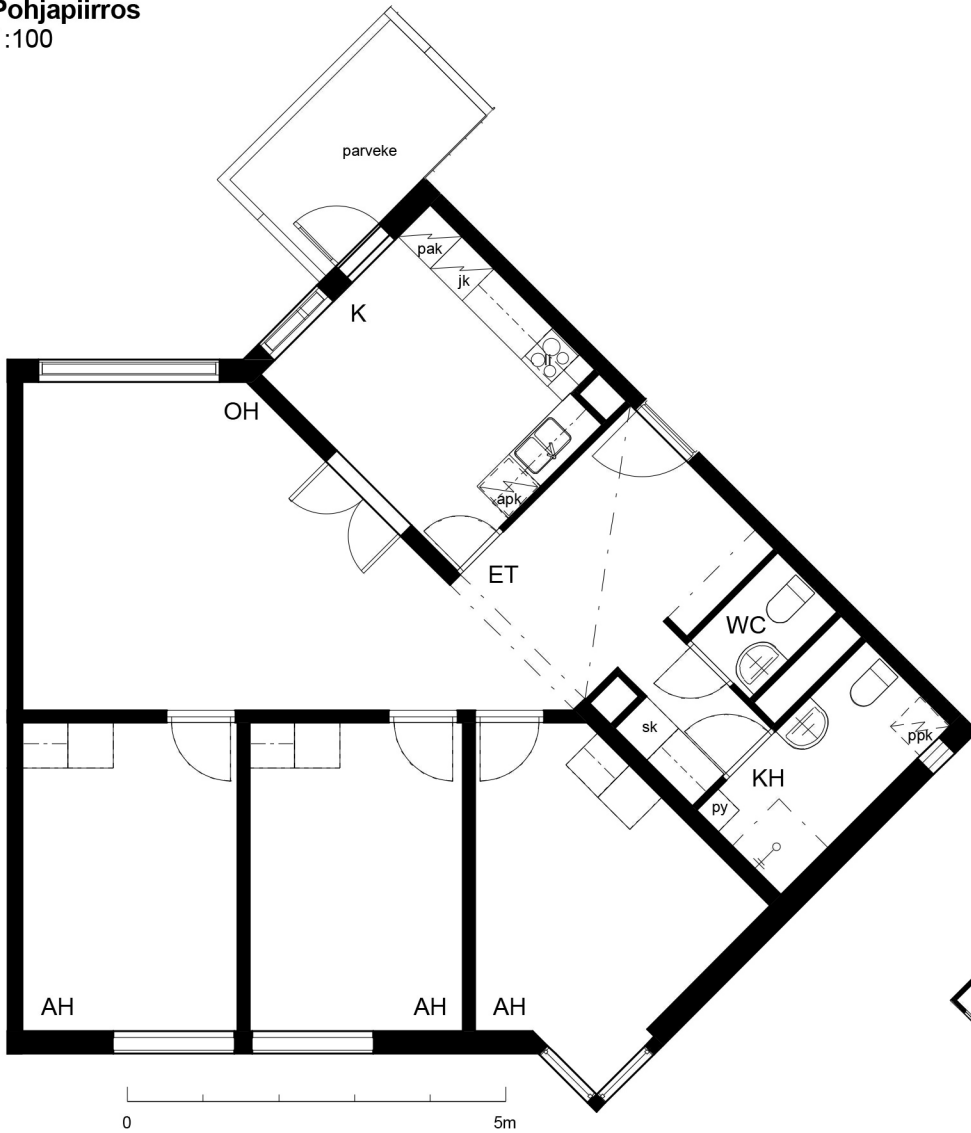

Kohteen tiedot:

Yhtiö: Kiinteistö-oy Rekipellonpuisto 1
Katuosoite: Rekipellontie 2
Postitoimipaikka: 00940 HELSINKI

Huoneiston tunnus: D41
Huoneistotyyppi: 4 h + k + p
Huoneiston pinta-ala: 90.0 m²
Kerrossijainti: 2.krs/3.krs

**Pohjapiirros
1:100****D41**

0 5m

Aarteentsejännäkuja

D41 Sijainti