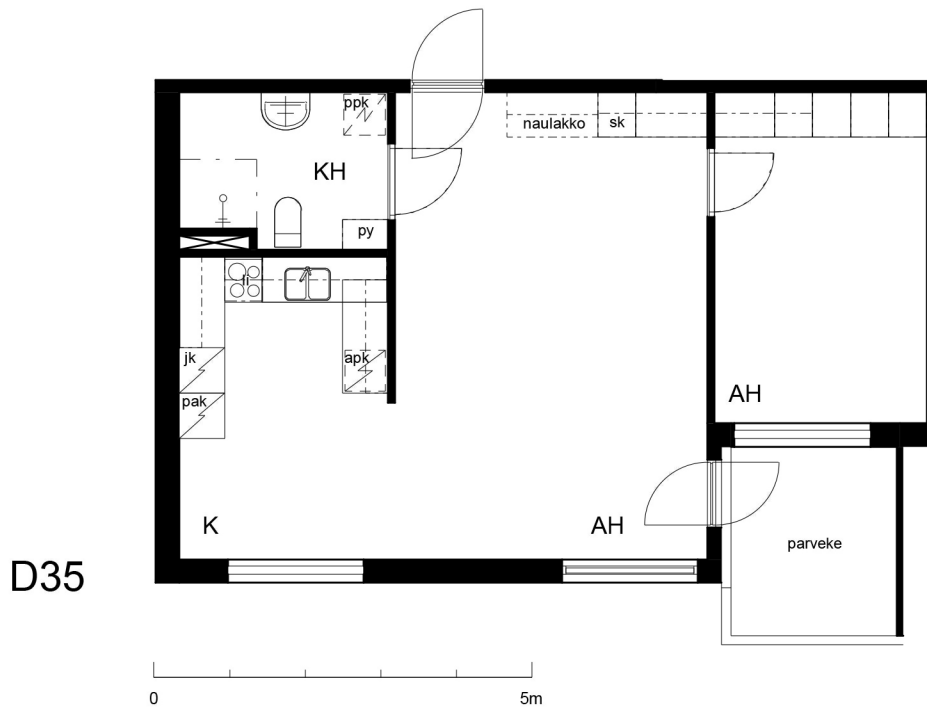

Kohteen tiedot:

Yhtiö: Jokiniementalo K Oy
Katuosoite: Albert Petreliuksen katu 3
Postitoimipaikka: 01370 VANTAA

Huoneiston tunnus: D35
Huoneistotyyppi: 2 h + k + p
Huoneiston pinta-ala: 54.0 m²
Kerrossijainti: 2.krs/3.krs

Pohjapiirros
1:100

Eric von Rettigin puisto

D35 Sijainti