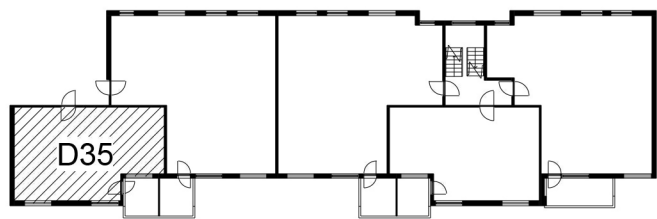

Kohteen tiedot:

Yhtiö: Jokiniementalo K Oy
Katuosoite: Albert Petreliuksen katu 3
Postitoimipaikka: 01370 VANTAA

Huoneiston tunnus: D35
Huoneistotyyppi: 2 h + k + p
Huoneiston pinta-ala: 54.0 m²
Kerrossijainti: 2.krs/3.krs

Pohjapiirros
1:100

Eric von Rettigin puisto

D35 Sijainti