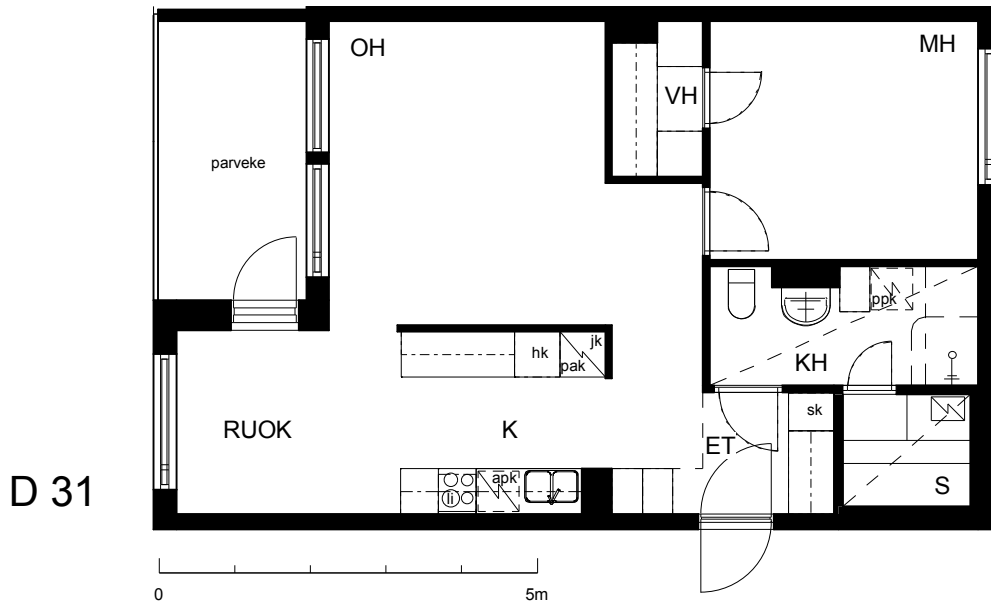

**Kohteen tiedot:**

Yhtiö: KOy Rauman Kanalinparras  
 Katuosoite: Siikavahe 2  
 Postitoimipaikka: 26100 Rauma

Huoneiston tunnus: D 31  
 Huoneistotyyppi: 2 h + k + s + parveke  
 Huoneiston pinta-ala: 60.0 m<sup>2</sup>  
 Kerrossijainti: 4.krs/4.krs

**Pohjapiirros**

1:100

LAIVURINPOLKU

SIIKAVAHE

D 31 Sijainti