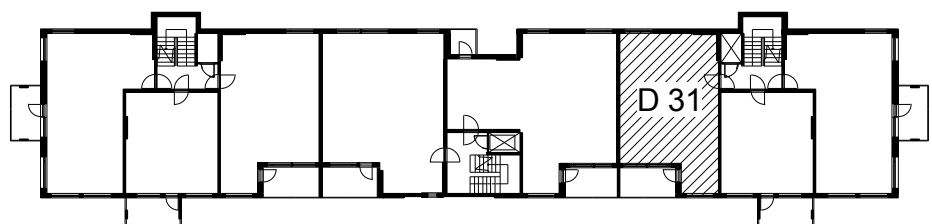

**Kohteen tiedot:**

Yhtiö: KOy Rauman Kanalinparras  
 Katuosoite: Siikavahe 2  
 Postitoimipaikka: 26100 Rauma

Huoneiston tunnus: D 31  
 Huoneistotyyppi: 2 h + k + s + parveke  
 Huoneiston pinta-ala: 60.0 m<sup>2</sup>  
 Kerrossijainti: 4.krs/4.krs

**Pohjapiirros**

1:100

LAIVURINPOLKU

SIIKAVAHE

D 31 Sijainti