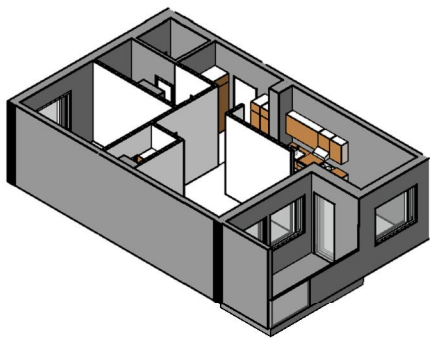

**Kohteen tiedot:**

Yhtiö: KOy Rauman Kanalinparras  
 Katuosoite: Siikavahe 2  
 Postitoimipaikka: 26100 Rauma

Huoneiston tunnus: D 31  
 Huoneistotyyppi: 2 h + k + s + parveke  
 Huoneiston pinta-ala: 60.0 m<sup>2</sup>  
 Kerrossijainti: 4.krs/4.krs

**Pohjapiirros**

1:100

LAIVURINPOLKU

SIIKAVAHE

D 31 Sijainti