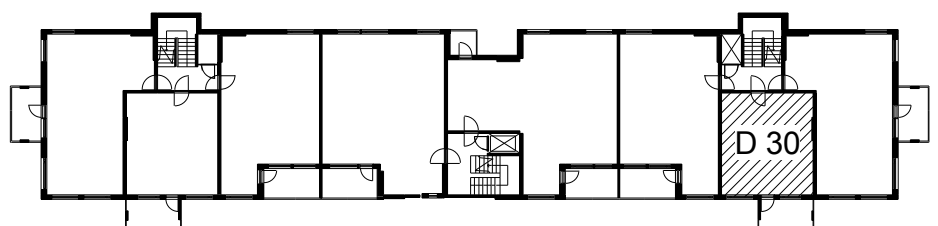

Kohteen tiedot:

Yhtiö: KOy Rauman Kanalinparras
 Katuosoite: Siikavahe 2
 Postitoimipaikka: 26100 Rauma

Huoneiston tunnus: D 30
 Huoneistotyyppi: 2 h + kk + s + parveke
 Huoneiston pinta-ala: 40.0 m²
 Kerrossijainti: 4.krs/4.krs

Pohjapiirros

1:100

LAIVURINPOLKU

SIIKAVAHE

D 30 Sijainti