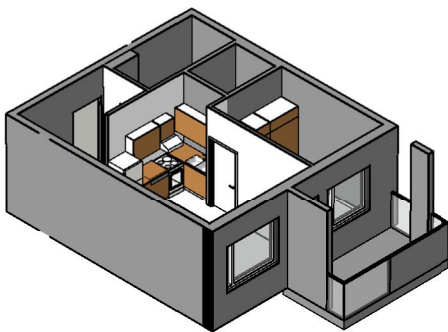

Kohteen tiedot:

Yhtiö: KOy Rauman Kanalinparras
 Katuosoite: Siikavahe 2
 Postitoimipaikka: 26100 Rauma

Huoneiston tunnus: D 30
 Huoneistotyyppi: 2 h + kk + s + parveke
 Huoneiston pinta-ala: 40.0 m²
 Kerrossijainti: 4.krs/4.krs

Pohjapiirros

1:100

LAIVURINPOLKU

SIIKAVAHE

D 30 Sijainti