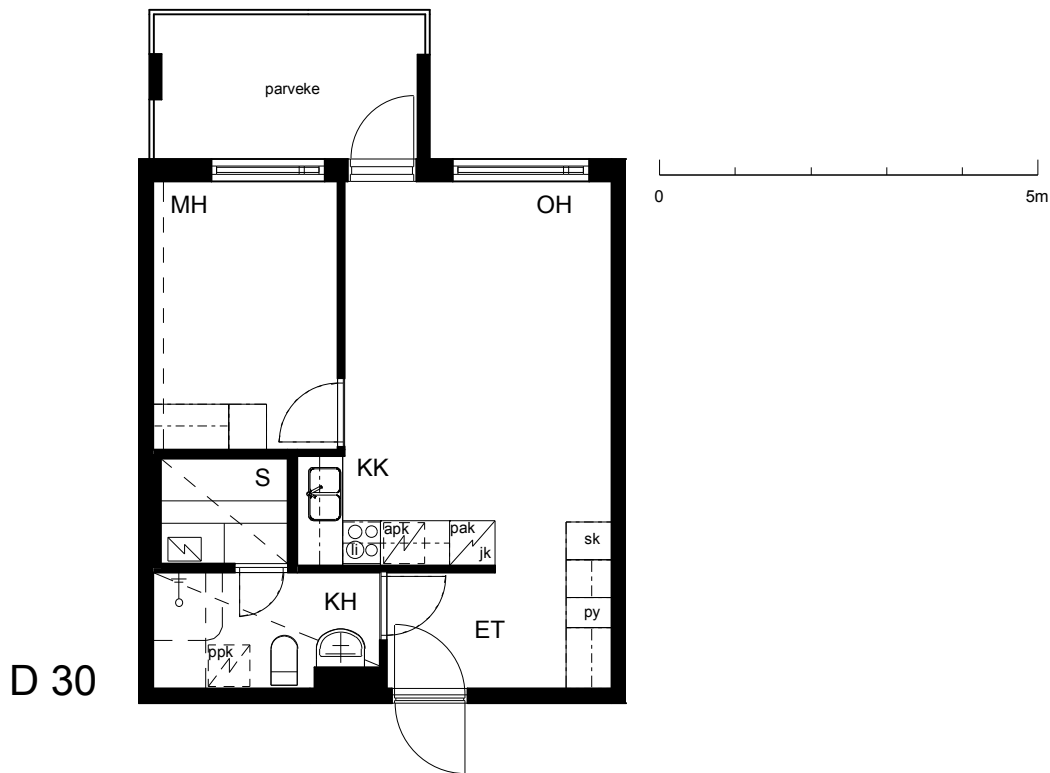

Kohteen tiedot:

Yhtiö: KOy Rauman Kanalinparras
 Katuosoite: Siikavahe 2
 Postitoimipaikka: 26100 Rauma

Huoneiston tunnus: D 30
 Huoneistotyyppi: 2 h + kk + s + parveke
 Huoneiston pinta-ala: 40.0 m²
 Kerrossijainti: 4.krs/4.krs

Pohjapiirros

1:100

LAIVURINPOLKU

SIIKAVAHE

D 30 Sijainti