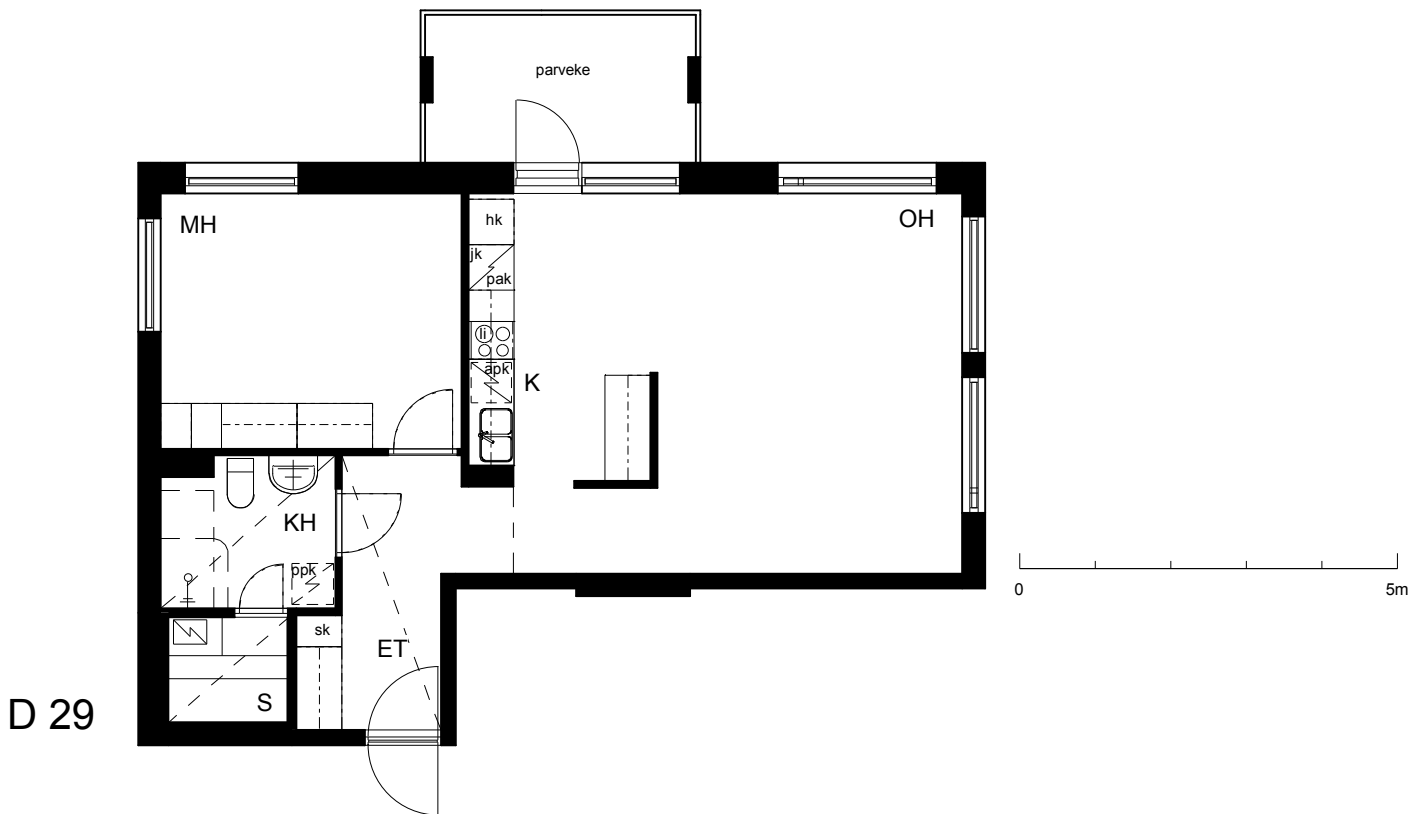

Kohteen tiedot:

Yhtiö: KOy Rauman Kanalinparras
 Katuosoite: Siikavahe 2
 Postitoimipaikka: 26100 Rauma

Huoneiston tunnus: D 29
 Huoneistotyyppi: 2 h + k + s + parveke
 Huoneiston pinta-ala: 60.0 m²
 Kerrossijainti: 4.krs/4.krs

Pohjapiirros

1:100

LAIVURINPOLKU

SIIKAVAHE

D 29 Sijainti