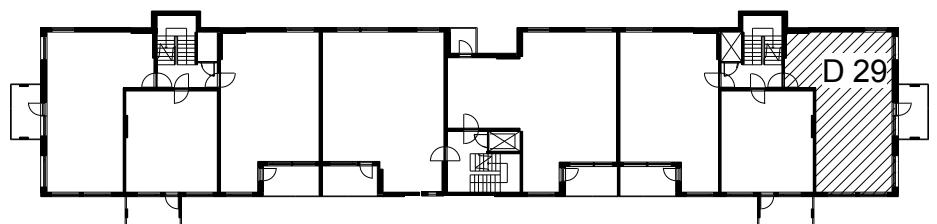

Kohteen tiedot:

Yhtiö: KOy Rauman Kanalinparras
 Katuosoite: Siikavahe 2
 Postitoimipaikka: 26100 Rauma

Huoneiston tunnus: D 29
 Huoneistotyyppi: 2 h + k + s + parveke
 Huoneiston pinta-ala: 60.0 m²
 Kerrossijainti: 4.krs/4.krs

Pohjapiirros

1:100

LAIVURINPOLKU

SIIKAVAHE

D 29 Sijainti