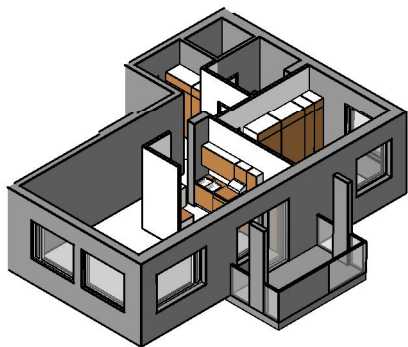

Kohteen tiedot:

Yhtiö: KOy Rauman Kanalinparras
 Katuosoite: Siikavahe 2
 Postitoimipaikka: 26100 Rauma

Huoneiston tunnus: D 29
 Huoneistotyyppi: 2 h + k + s + parveke
 Huoneiston pinta-ala: 60.0 m²
 Kerrossijainti: 4.krs/4.krs

Pohjapiirros

1:100

LAIVURINPOLKU

SIIKAVAHE

D 29 Sijainti