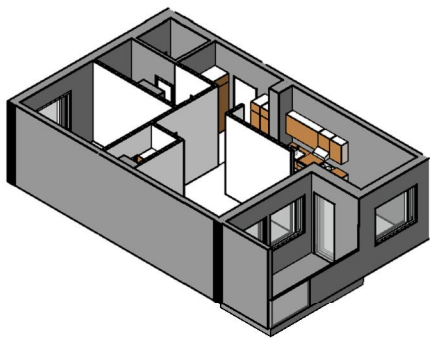

Kohteen tiedot:

Yhtiö: KOy Rauman Kanalinparras
 Katuosoite: Siikavahe 2
 Postitoimipaikka: 26100 Rauma

Huoneiston tunnus: D 28
 Huoneistotyyppi: 2 h + k + s + parveke
 Huoneiston pinta-ala: 60.0 m²
 Kerrossijainti: 3.krs/4.krs

Pohjapiirros

1:100

LAIVURINPOLKU

SIIKAVAHE

D 28 Sijainti