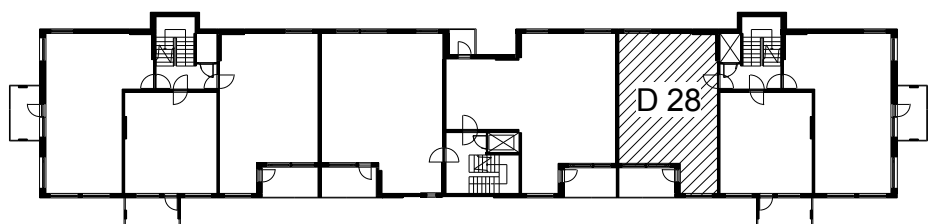

Kohteen tiedot:

Yhtiö: KOy Rauman Kanalinparras
 Katuosoite: Siikavahe 2
 Postitoimipaikka: 26100 Rauma

Huoneiston tunnus: D 28
 Huoneistotyyppi: 2 h + k + s + parveke
 Huoneiston pinta-ala: 60.0 m²
 Kerrossijainti: 3.krs/4.krs

Pohjapiirros

1:100

LAIVURINPOLKU

SIIKAVAHE

D 28 Sijainti