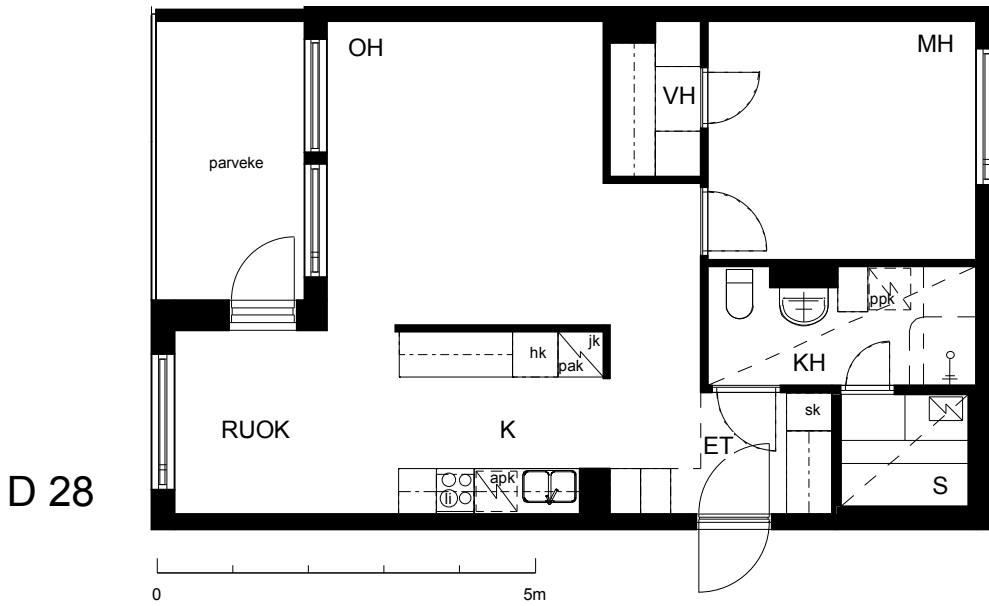

Kohteen tiedot:

Yhtiö: KOy Rauman Kanalinparras
 Katuosoite: Siikavahe 2
 Postitoimipaikka: 26100 Rauma

Huoneiston tunnus: D 28
 Huoneistotyyppi: 2 h + k + s + parveke
 Huoneiston pinta-ala: 60.0 m²
 Kerrossijainti: 3.krs/4.krs

Pohjapiirros

1:100

LAIVURINPOLKU

SIIKAVAHE

D 28 Sijainti