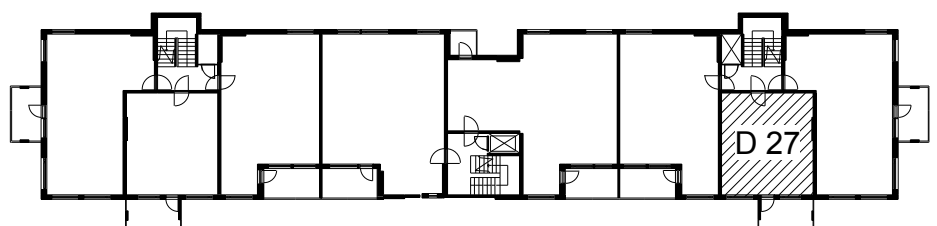

Kohteen tiedot:

Yhtiö: KOy Rauman Kanalinparras
 Katuosoite: Siikavahe 2
 Postitoimipaikka: 26100 Rauma

Huoneiston tunnus: D 27
 Huoneistotyyppi: 2 h + kk + s + parveke
 Huoneiston pinta-ala: 40.0 m²
 Kerrossijainti: 3.krs/4.krs

Pohjapiirros

1:100

LAIVURINPOLKU

SIIKAVAHE

D 27 Sijainti