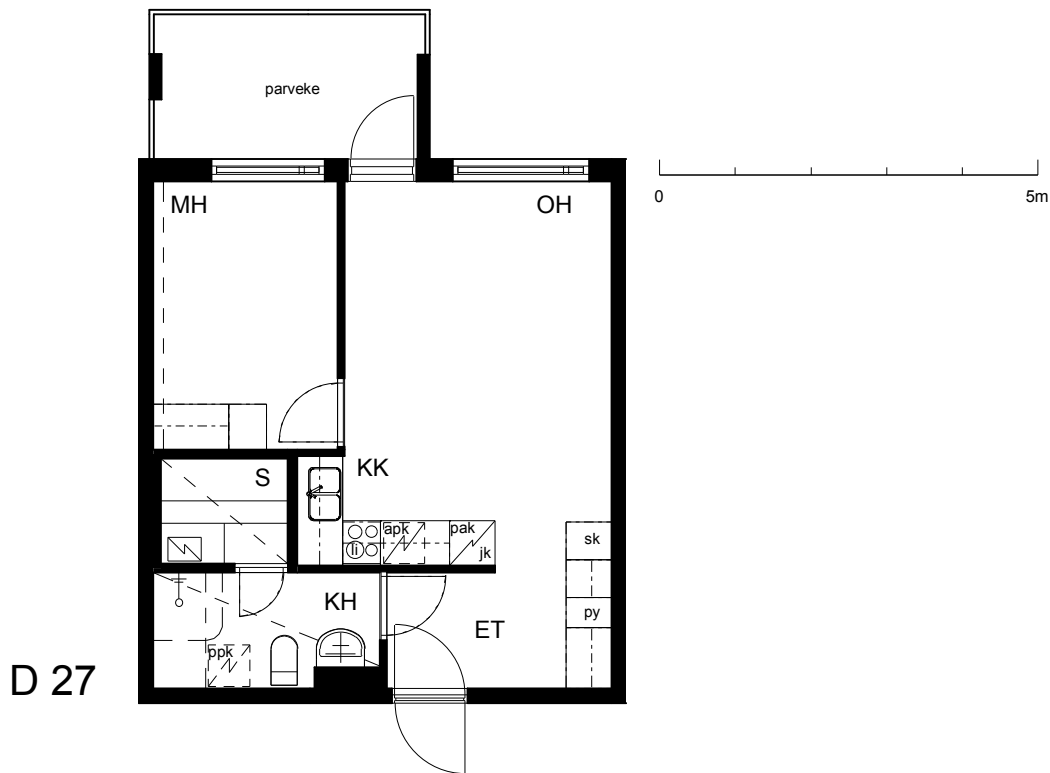

Kohteen tiedot:

Yhtiö: KOy Rauman Kanalinparras
 Katuosoite: Siikavahe 2
 Postitoimipaikka: 26100 Rauma

Huoneiston tunnus: D 27
 Huoneistotyyppi: 2 h + kk + s + parveke
 Huoneiston pinta-ala: 40.0 m²
 Kerrossijainti: 3.krs/4.krs

Pohjapiirros

1:100

LAIVURINPOLKU

SIIKAVAHE

D 27 Sijainti