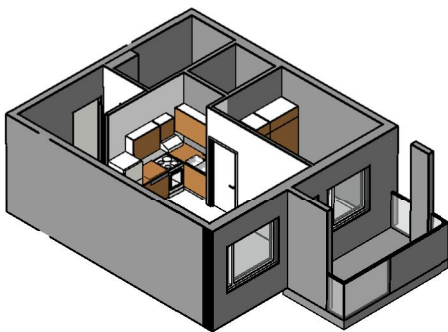

Kohteen tiedot:

Yhtiö: KOy Rauman Kanalinparras
 Katuosoite: Siikavahe 2
 Postitoimipaikka: 26100 Rauma

Huoneiston tunnus: D 27
 Huoneistotyyppi: 2 h + kk + s + parveke
 Huoneiston pinta-ala: 40.0 m²
 Kerrossijainti: 3.krs/4.krs

Pohjapiirros

1:100

LAIVURINPOLKU

SIIKAVAHE

D 27 Sijainti