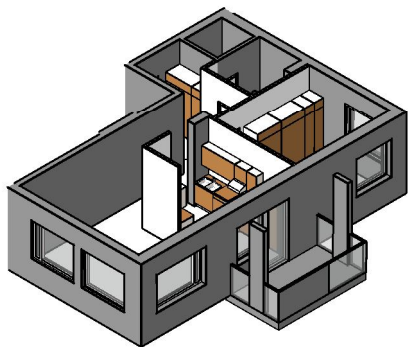

Kohteen tiedot:

Yhtiö: KOy Rauman Kanalinparras
 Katuosoite: Siikavahe 2
 Postitoimipaikka: 26100 Rauma

Huoneiston tunnus: D 26
 Huoneistotyyppi: 2 h + k + s + parveke
 Huoneiston pinta-ala: 60.0 m²
 Kerrossijainti: 3.krs/4.krs

Pohjapiirros

1:100

LAIVURINPOLKU

D 26 Sijainti