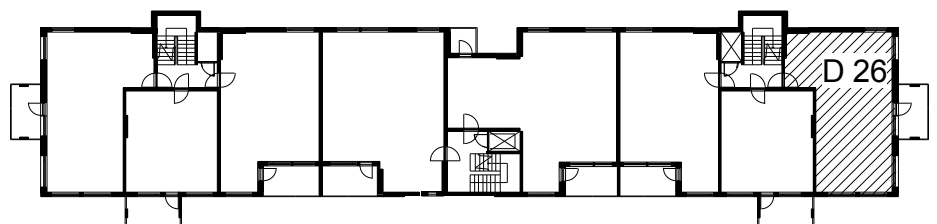

Kohteen tiedot:

Yhtiö: KOy Rauman Kanalinparras
 Katuosoite: Siikavahe 2
 Postitoimipaikka: 26100 Rauma

Huoneiston tunnus: D 26
 Huoneistotyyppi: 2 h + k + s + parveke
 Huoneiston pinta-ala: 60.0 m²
 Kerrossijainti: 3.krs/4.krs

Pohjapiirros

1:100

LAIVURINPOLKU

D 26 Sijainti