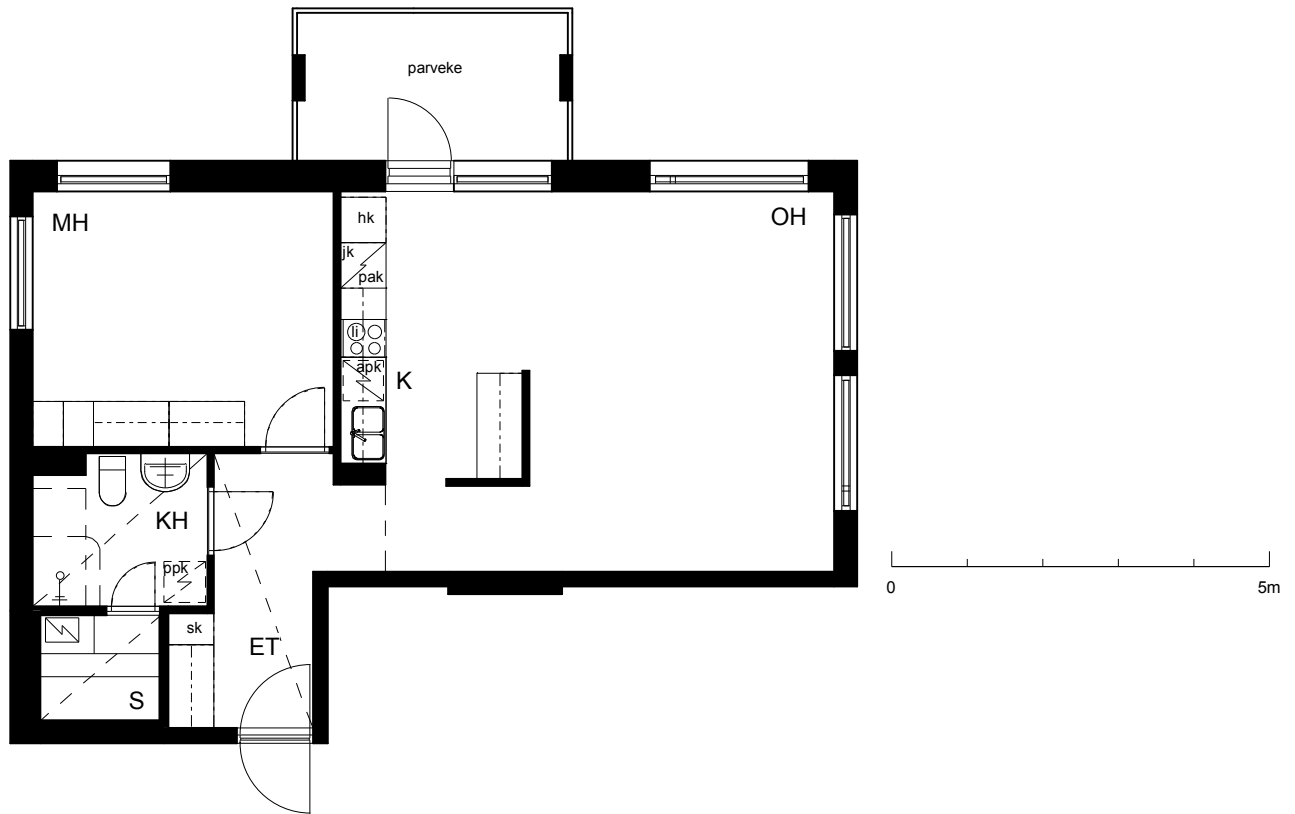

Kohteen tiedot:

Yhtiö: KOy Rauman Kanalinparras
 Katuosoite: Siikavahe 2
 Postitoimipaikka: 26100 Rauma

Huoneiston tunnus: D 26
 Huoneistotyyppi: 2 h + k + s + parveke
 Huoneiston pinta-ala: 60.0 m²
 Kerrossijainti: 3.krs/4.krs

Pohjapiirros

1:100

LAIVURINPOLKU

D 26 Sijainti