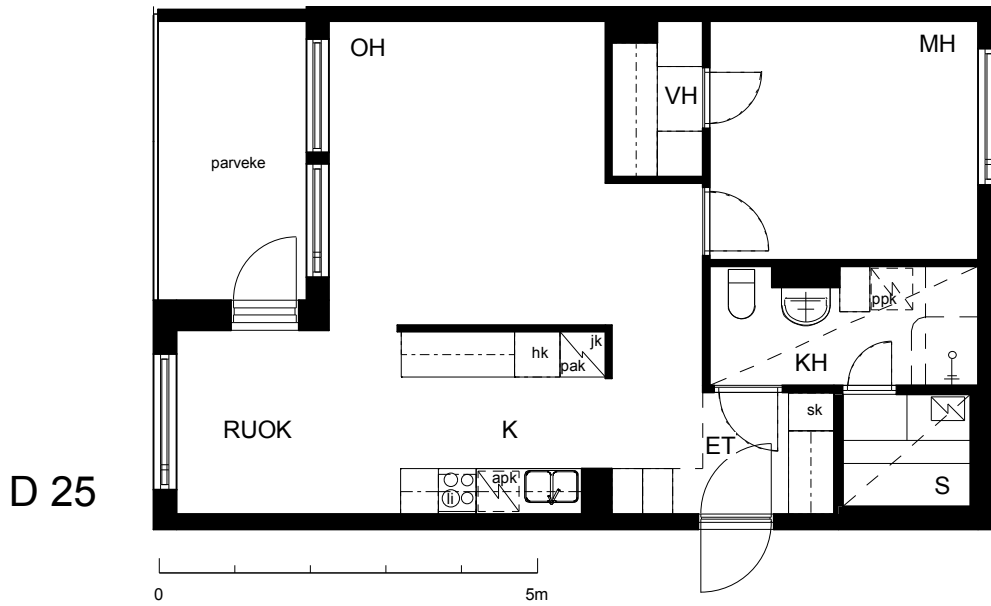

Kohteen tiedot:

Yhtiö: KOy Rauman Kanalinparras
 Katuosoite: Siikavahe 2
 Postitoimipaikka: 26100 Rauma

Huoneiston tunnus: D 25
 Huoneistotyyppi: 2 h + k + s + parveke
 Huoneiston pinta-ala: 60.0 m²
 Kerrossijainti: 2.krs/4.krs

Pohjapiirros

1:100

LAIVURINPOLKU

SIIKAVAHE

D 25 Sijainti