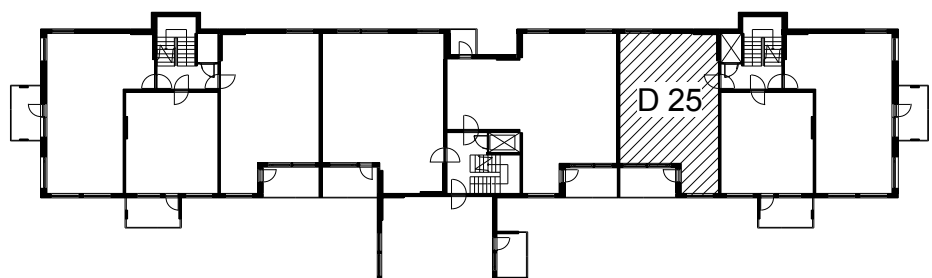

Kohteen tiedot:

Yhtiö: KOy Rauman Kanalinparras
 Katuosoite: Siikavahe 2
 Postitoimipaikka: 26100 Rauma

Huoneiston tunnus: D 25
 Huoneistotyyppi: 2 h + k + s + parveke
 Huoneiston pinta-ala: 60.0 m²
 Kerrossijainti: 2.krs/4.krs

Pohjapiirros

1:100

LAIVURINPOLKU

SIIKAVAHE

D 25 Sijainti