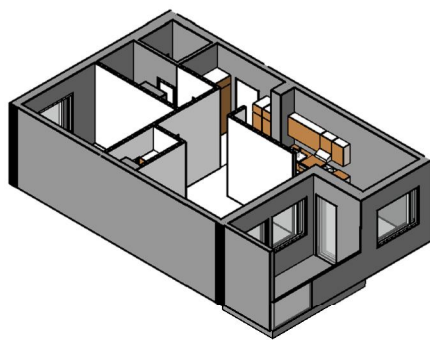

Kohteen tiedot:

Yhtiö: KOy Rauman Kanalinparras
 Katuosoite: Siikavahe 2
 Postitoimipaikka: 26100 Rauma

Huoneiston tunnus: D 25
 Huoneistotyyppi: 2 h + k + s + parveke
 Huoneiston pinta-ala: 60.0 m²
 Kerrossijainti: 2.krs/4.krs

Pohjapiirros

1:100

LAIVURINPOLKU

SIIKAVAHE

D 25 Sijainti