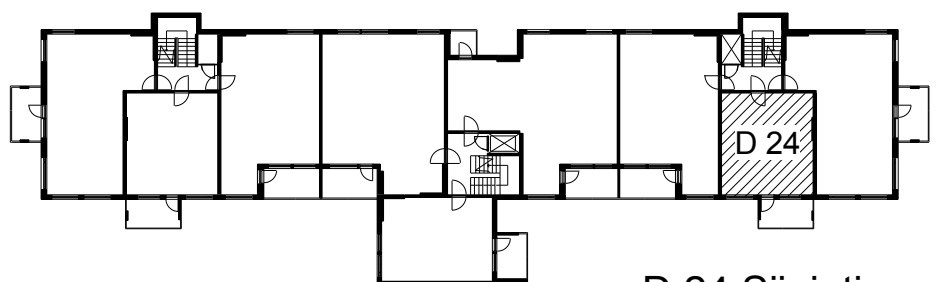

Kohteen tiedot:

Yhtiö: KOy Rauman Kanalinparras
 Katuosoite: Siikavahe 2
 Postitoimipaikka: 26100 Rauma

Huoneiston tunnus: D 24
 Huoneistotyyppi: 2 h + kk + s + parveke
 Huoneiston pinta-ala: 40.0 m²
 Kerrossijainti: 2.krs/4.krs

Pohjapiirros

1:100

LAIVURINPOLKU

SIIKAVAHE

D 24 Sijainti