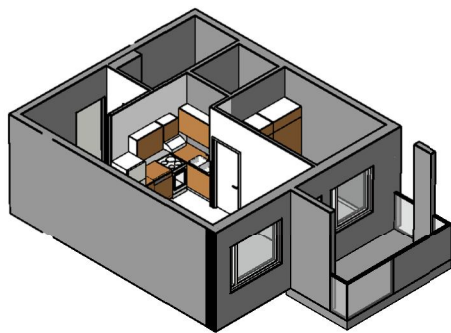

Kohteen tiedot:

Yhtiö: KOy Rauman Kanalinparras
Katuosoite: Siikavahe 2
Postitoimipaikka: 26100 Rauma

Huoneiston tunnus: D 24
Huoneistotyyppi: 2 h + kk + s + parveke
Huoneiston pinta-ala: 40.0 m²
Kerrossijainti: 2.krs/4.krs

Pohjapiirros

1:100