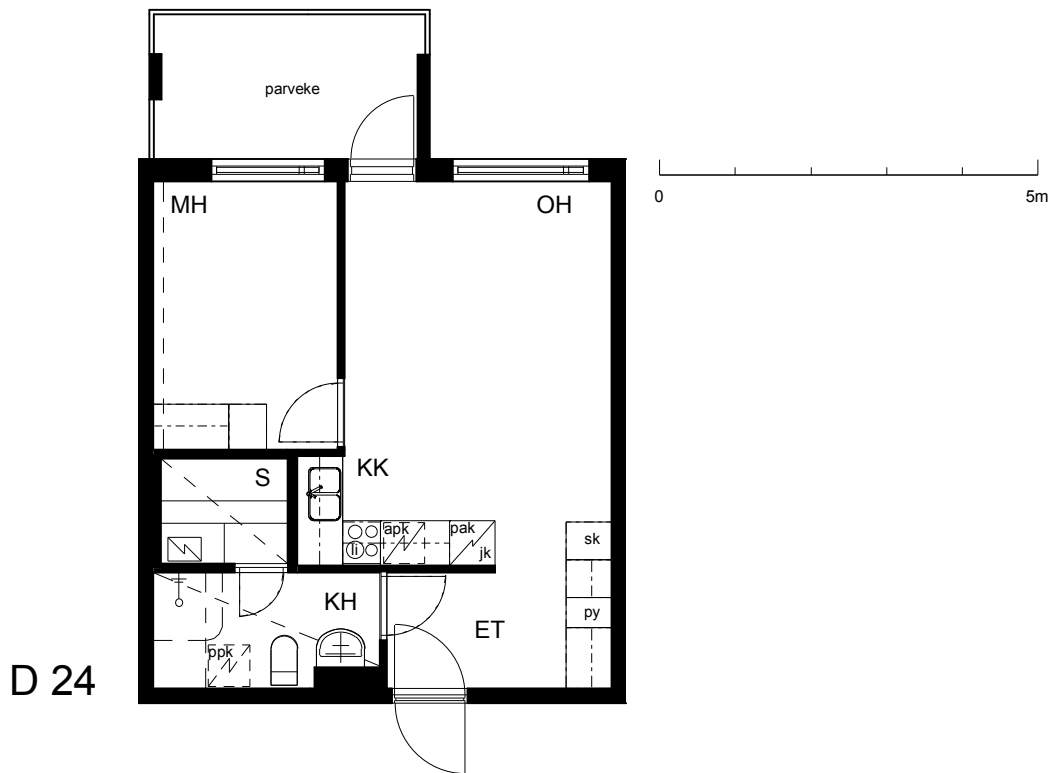

Kohteen tiedot:

Yhtiö: KOy Rauman Kanalinparras
 Katuosoite: Siikavahe 2
 Postitoimipaikka: 26100 Rauma

Huoneiston tunnus: D 24
 Huoneistotyyppi: 2 h + kk + s + parveke
 Huoneiston pinta-ala: 40.0 m²
 Kerrossijainti: 2.krs/4.krs

Pohjapiirros

1:100

LAIVURINPOLKU

SIIKAVAHE

D 24 Sijainti