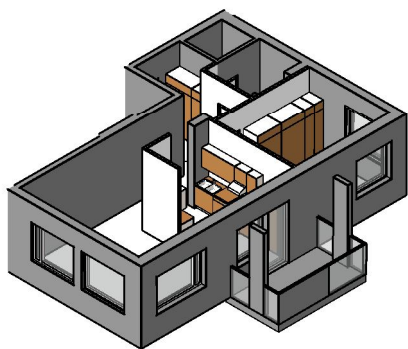

Kohteen tiedot:

Yhtiö: KOy Rauman Kanalinparras
Katuosoite: Siikavahe 2
Postitoimipaikka: 26100 Rauma

Huoneiston tunnus: D 23
Huoneistotyyppi: 2 h + k + s + parveke
Huoneiston pinta-ala: 60.0 m²
Kerrossijainti: 2.krs/4.krs

Pohjapiirros

1:100