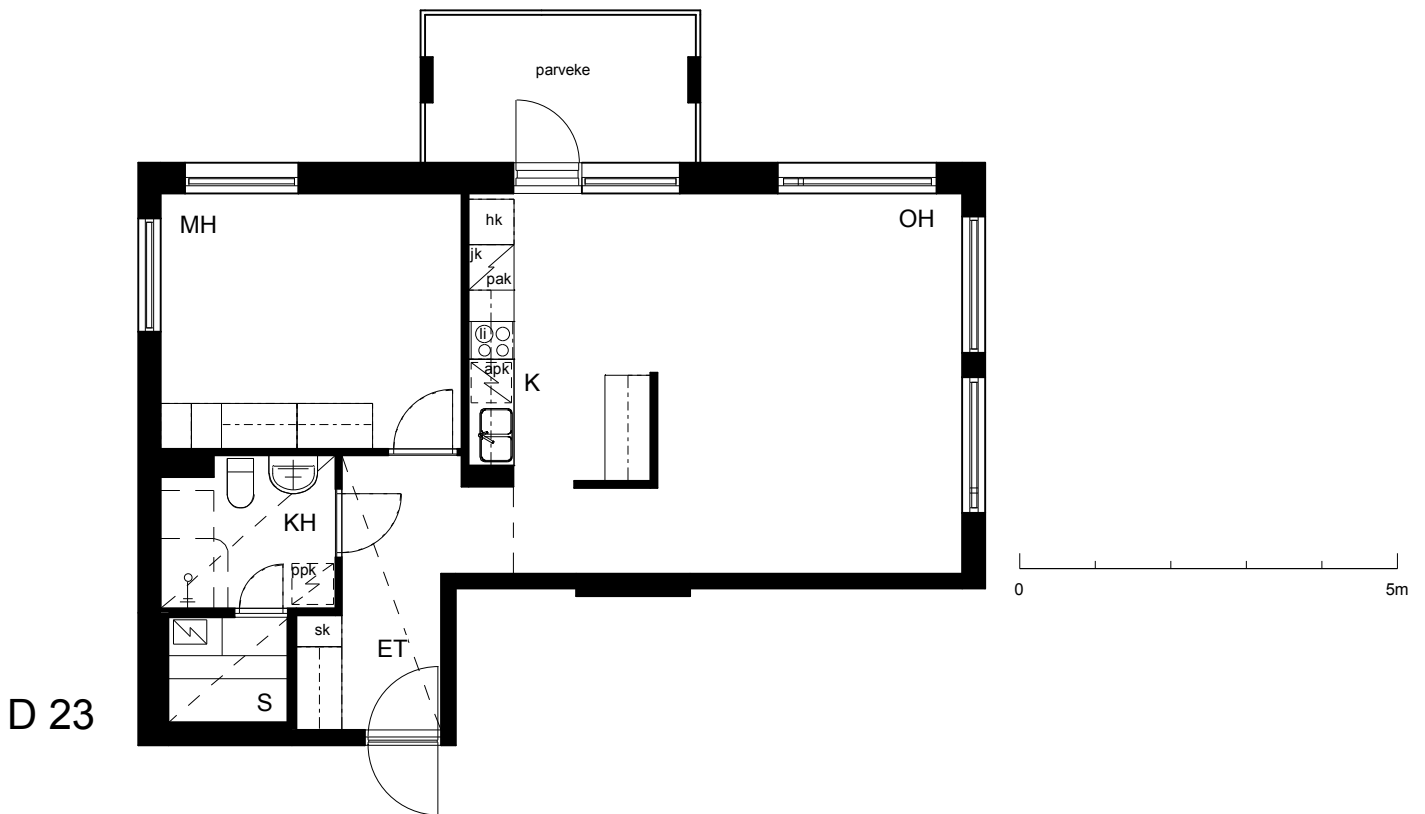

**Kohteen tiedot:**

Yhtiö: KOy Rauman Kanalinparras  
 Katuosoite: Siikavahe 2  
 Postitoimipaikka: 26100 Rauma

Huoneiston tunnus: D 23  
 Huoneistotyyppi: 2 h + k + s + parveke  
 Huoneiston pinta-ala: 60.0 m<sup>2</sup>  
 Kerrossijainti: 2.krs/4.krs

**Pohjapiirros**

1:100

LAIVURINPOLKU

SIIKAVAHE

D 23 Sijainti