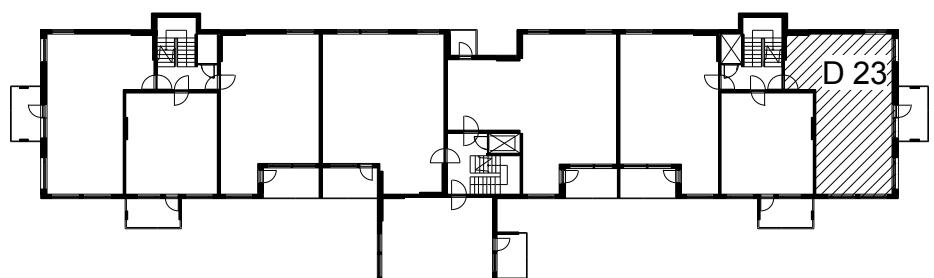

**Kohteen tiedot:**

Yhtiö: KOy Rauman Kanalinparras  
 Katuosoite: Siikavahe 2  
 Postitoimipaikka: 26100 Rauma

Huoneiston tunnus: D 23  
 Huoneistotyyppi: 2 h + k + s + parveke  
 Huoneiston pinta-ala: 60.0 m<sup>2</sup>  
 Kerrossijainti: 2.krs/4.krs

**Pohjapiirros**

1:100

LAIVURINPOLKU

SIIKAVAHE

D 23 Sijainti