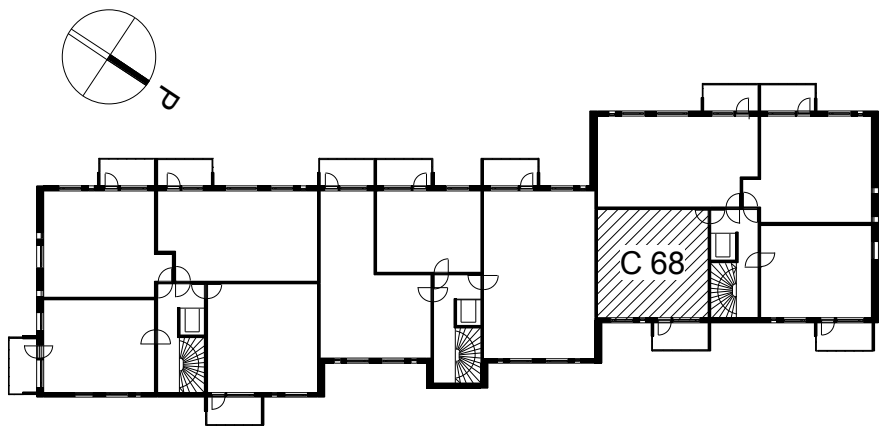

**Kohteen tiedot:**

Yhtiö: KOy Käsityöläiskatu 18  
Katuosoite: Käsityöläiskatu 18  
Postitoimipaikka: 20100 Turku

Huoneiston tunnus: C 68  
Huoneistotyyppi: 2 h + kk + lasitettu parveke  
Huoneiston pinta-ala: 52.5 m<sup>2</sup>  
Kerrossijainti: 5.krs/9.krs

**Pohjapiirros**

1:100

KÄSITYÖLÄISKATU

C 68 Sijainti