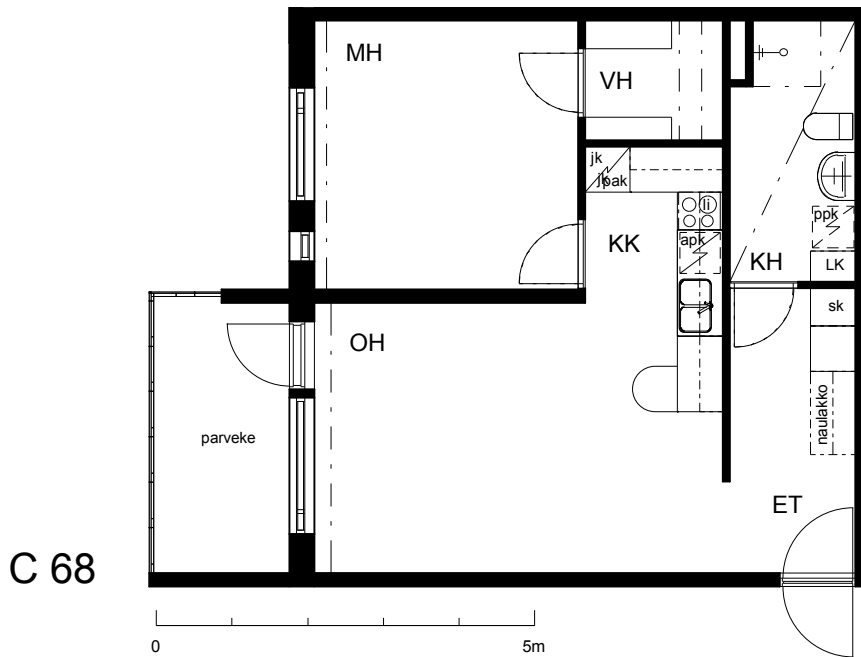

**Kohteen tiedot:**

Yhtiö: KOy Käsityöläiskatu 18  
Katuosoite: Käsityöläiskatu 18  
Postitoimipaikka: 20100 Turku

Huoneiston tunnus: C 68  
Huoneistotyyppi: 2 h + kk + lasitettu parveke  
Huoneiston pinta-ala: 52.5 m<sup>2</sup>  
Kerrossijainti: 5.krs/9.krs

**Pohjapiirros**

1:100

KÄSITYÖLÄISKATU

C 68 Sijainti