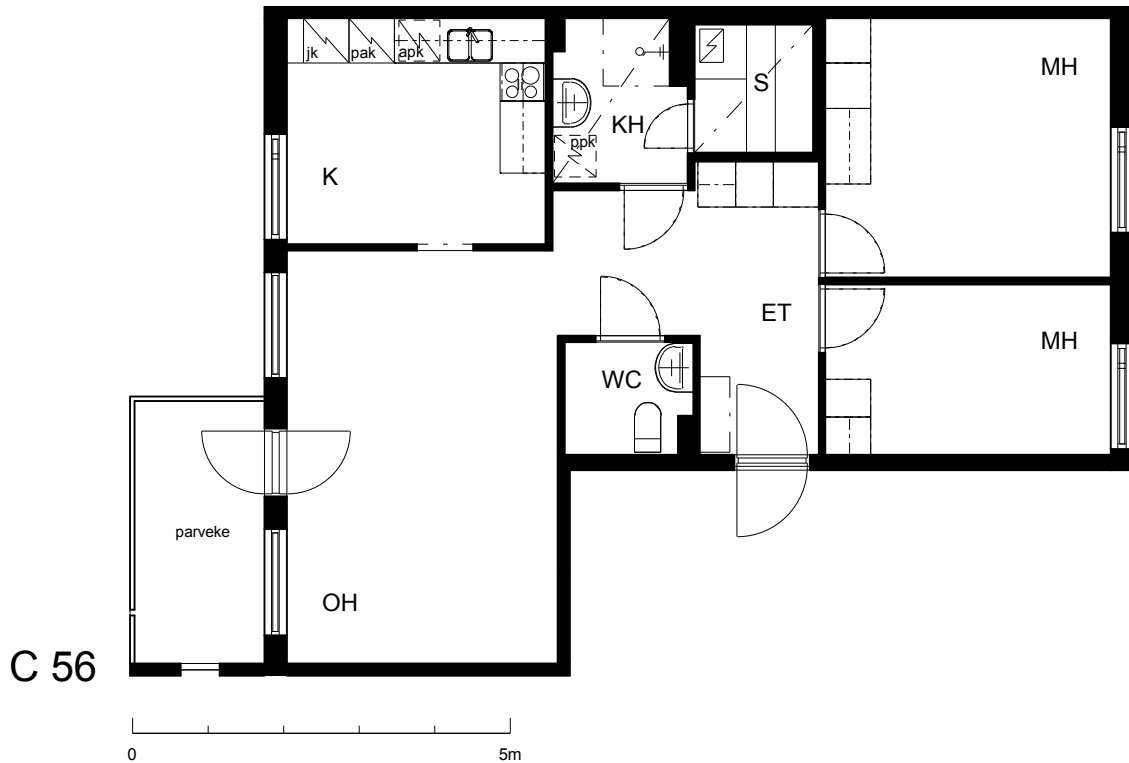

Kohteen tiedot:

Yhtiö: KOy Helsingin Suvilahdenkatu 6
 Katuosoite: Suvilahdenkatu 6
 Postitoimipaikka: 00500 Helsinki

Huoneiston tunnus: C 56
 Huoneistotyyppi: 3 h + k + s + p
 Huoneiston pinta-ala: 72.0 m²
 Kerrossijainti: 7.krs/7.krs

Pohjapiirros
 1:100

Suvilahdenkatu Söderviksgatan

C 56 Sijainti