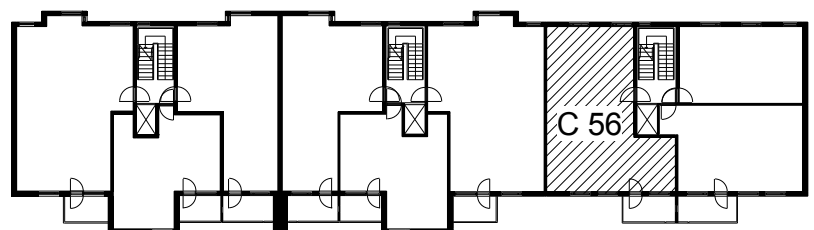

Kohteen tiedot:

Yhtiö: KOy Helsingin Suvilahdenkatu 6
 Katuosoite: Suvilahdenkatu 6
 Postitoimipaikka: 00500 Helsinki

Huoneiston tunnus: C 56
 Huoneistotyyppi: 3 h + k + s + p
 Huoneiston pinta-ala: 72.0 m²
 Kerrossijainti: 7.krs/7.krs

Pohjapiirros
 1:100

Suvilahdenkatu Söderviksgatan

C 56 Sijainti