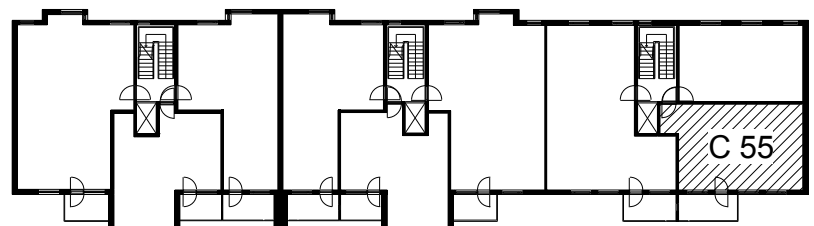

Kohteen tiedot:

Yhtiö: KOy Helsingin Suvilahdenkatu 6
Katuosoite: Suvilahdenkatu 6
Postitoimipaikka: 00500 Helsinki

Huoneiston tunnus: C 55
Huoneistotyyppi: 1 h + tk + s + p
Huoneiston pinta-ala: 48.0 m²
Kerrossijainti: 7.krs/7.krs

Pohjapiirros

1:100

Suvilahdenkatu Söderviksgatan

**C 55 Sijainti**