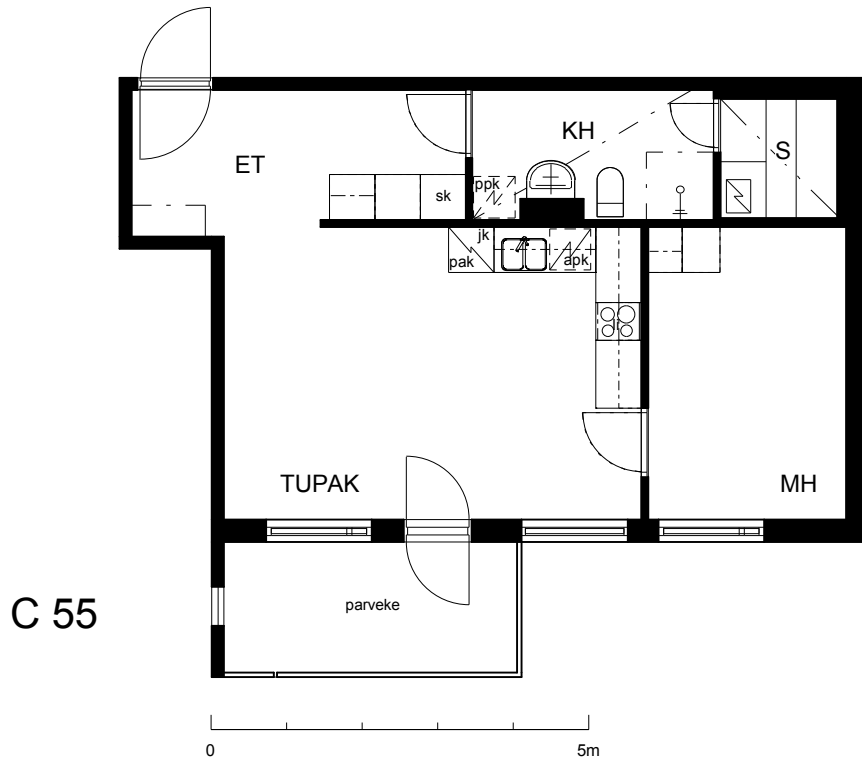

Kohteen tiedot:

Yhtiö: KOy Helsingin Suvilahdenkatu 6
Katuosoite: Suvilahdenkatu 6
Postitoimipaikka: 00500 Helsinki

Huoneiston tunnus: C 55
Huoneistotyyppi: 1 h + tk + s + p
Huoneiston pinta-ala: 48.0 m²
Kerrossijainti: 7.krs/7.krs

Pohjapiirros

1:100

Suvilahdenkatu Söderviksgatan

**C 55 Sijainti**