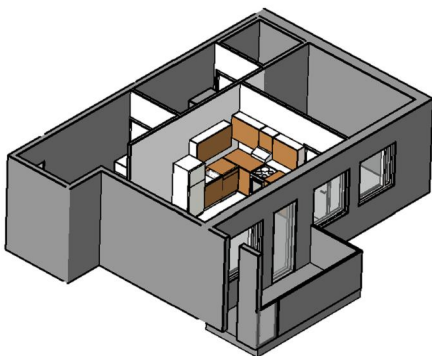

Kohteen tiedot:

Yhtiö: KOy Helsingin Suvilahdenkatu 6
Katuosoite: Suvilahdenkatu 6
Postitoimipaikka: 00500 Helsinki

Huoneiston tunnus: C 55
Huoneistotyyppi: 1 h + tk + s + p
Huoneiston pinta-ala: 48.0 m²
Kerrossijainti: 7.krs/7.krs

Pohjapiirros

1:100

Suvilahdenkatu Söderviksgatan

**C 55 Sijainti**