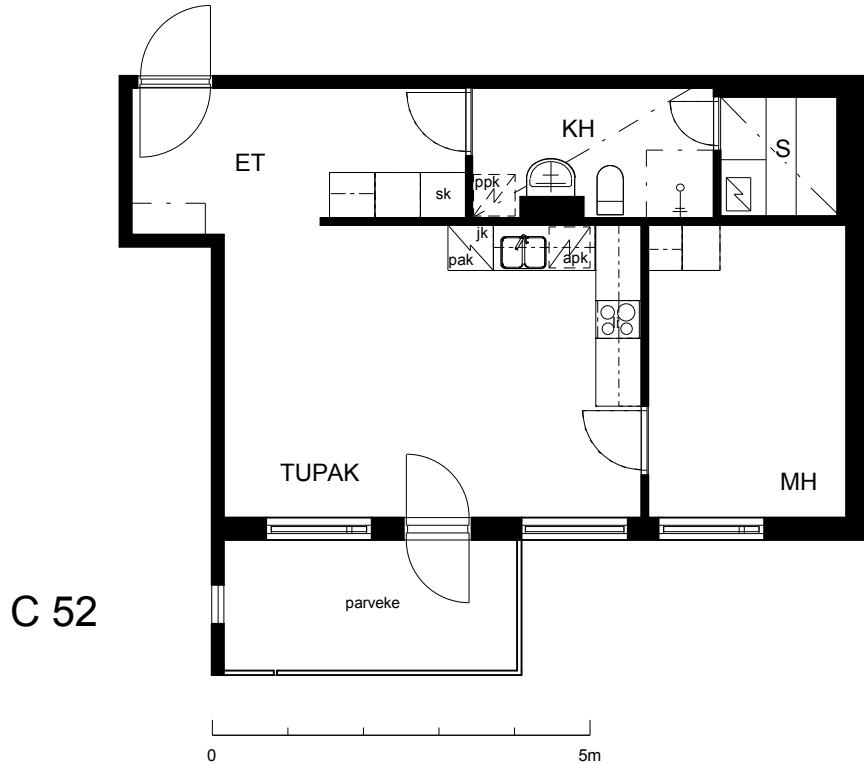

Kohteen tiedot:

Yhtiö: KOy Helsingin Suvilahdenkatu 6
 Katuosoite: Suvilahdenkatu 6
 Postitoimipaikka: 00500 Helsinki

Huoneiston tunnus: C 52
 Huoneistotyyppi: 1 h + tk + s + p
 Huoneiston pinta-ala: 48.0 m²
 Kerrossijainti: 6.krs/7.krs

Pohjapiirros

1:100

Suvilahdenkatu Söderviksgatan

C 52 Sijainti