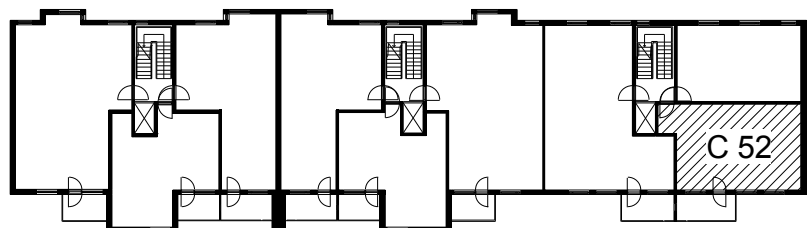

Kohteen tiedot:

Yhtiö: KOy Helsingin Suvilahdenkatu 6
 Katuosoite: Suvilahdenkatu 6
 Postitoimipaikka: 00500 Helsinki

Huoneiston tunnus: C 52
 Huoneistotyyppi: 1 h + tk + s + p
 Huoneiston pinta-ala: 48.0 m²
 Kerrossijainti: 6.krs/7.krs

Pohjapiirros

1:100

Suvilahdenkatu Söderviksgatan

C 52 Sijainti