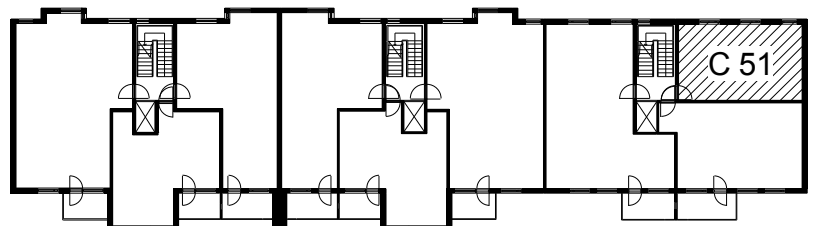

**Kohteen tiedot:**

Yhtiö: KOy Helsingin Suvilahdenkatu 6  
 Katuosoite: Suvilahdenkatu 6  
 Postitoimipaikka: 00500 Helsinki

Huoneiston tunnus: C 51  
 Huoneistotyyppi: 1 h + tk + s  
 Huoneiston pinta-ala: 41.0 m<sup>2</sup>  
 Kerrossijainti: 6.krs/7.krs

**Pohjapiirros**

1:100

C 51

Suvilahdenkatu Söderviksgatan

C 51 Sijainti