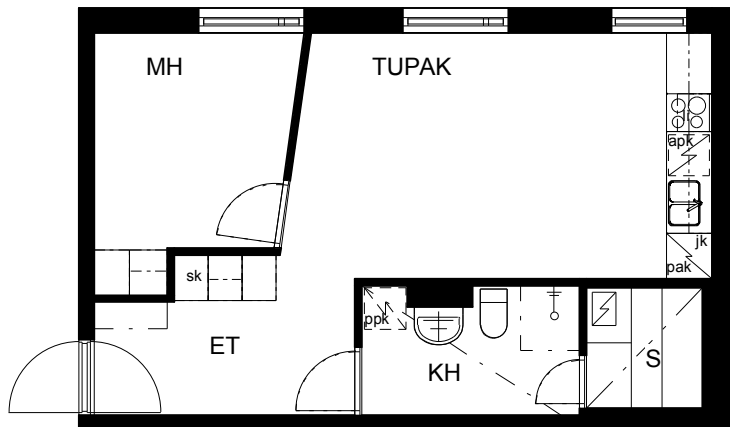

**Kohteen tiedot:**

Yhtiö: KOy Helsingin Suvilahdenkatu 6  
 Katuosoite: Suvilahdenkatu 6  
 Postitoimipaikka: 00500 Helsinki

Huoneiston tunnus: C 51  
 Huoneistotyyppi: 1 h + tk + s  
 Huoneiston pinta-ala: 41.0 m<sup>2</sup>  
 Kerrossijainti: 6.krs/7.krs

**Pohjapiirros**

1:100

C 51

Suvilahdenkatu Söderviksgatan

C 51 Sijainti