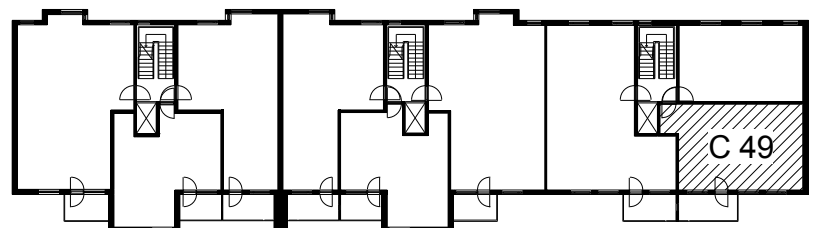

Kohteen tiedot:

Yhtiö: KOy Helsingin Suvilahdenkatu 6
 Katuosoite: Suvilahdenkatu 6
 Postitoimipaikka: 00500 Helsinki

Huoneiston tunnus: C 49
 Huoneistotyyppi: 1 h + tk + s + p
 Huoneiston pinta-ala: 48.0 m²
 Kerrossijainti: 5.krs/7.krs

Pohjapiirros

1:100

Suvilahdenkatu Söderviksgatan

C 49 Sijainti