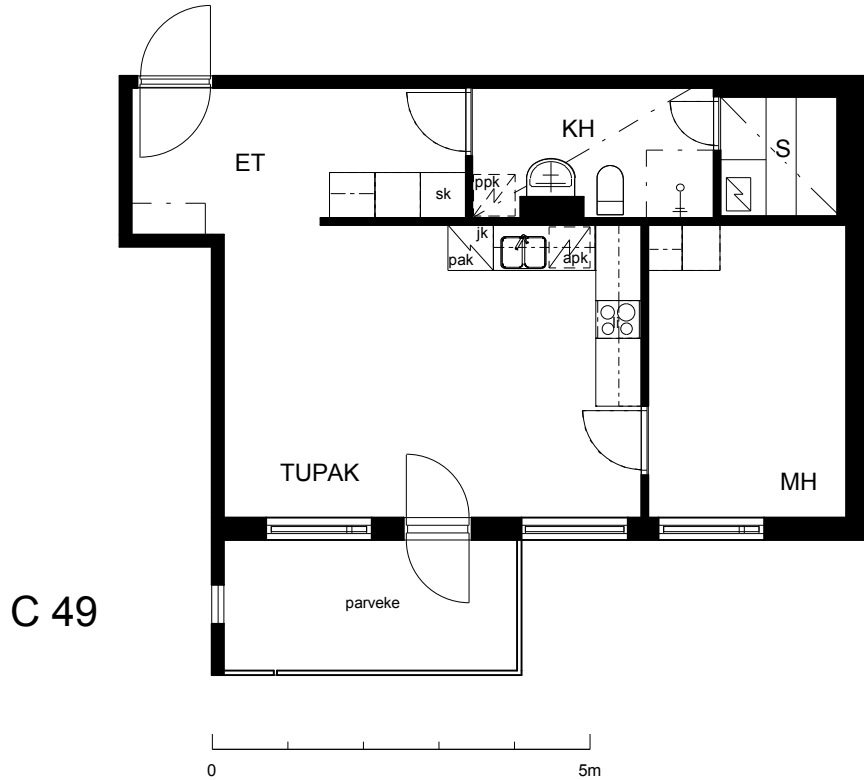

Kohteen tiedot:

Yhtiö: KOy Helsingin Suvilahdenkatu 6
 Katuosoite: Suvilahdenkatu 6
 Postitoimipaikka: 00500 Helsinki

Huoneiston tunnus: C 49
 Huoneistotyyppi: 1 h + tk + s + p
 Huoneiston pinta-ala: 48.0 m²
 Kerrossijainti: 5.krs/7.krs

Pohjapiirros

1:100

Suvilahdenkatu Söderviksgatan

C 49 Sijainti