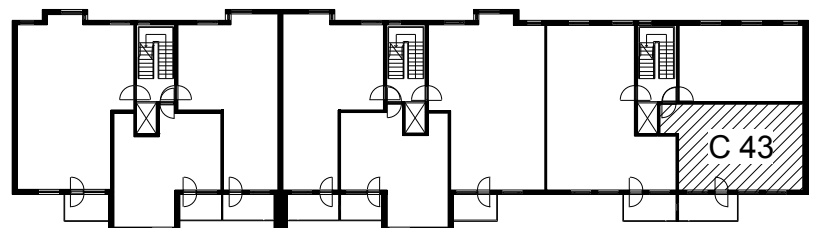

Suvilahdenkatu Söderviksgatan

C 43 Sijainti