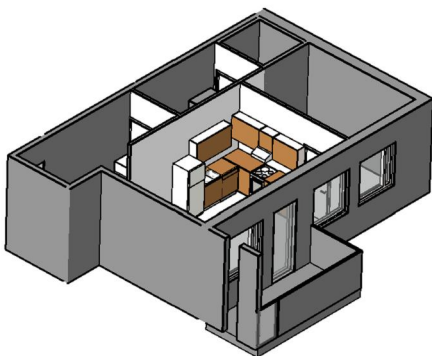

Suvilahdenkatu Söderviksgatan

C 43 Sijainti