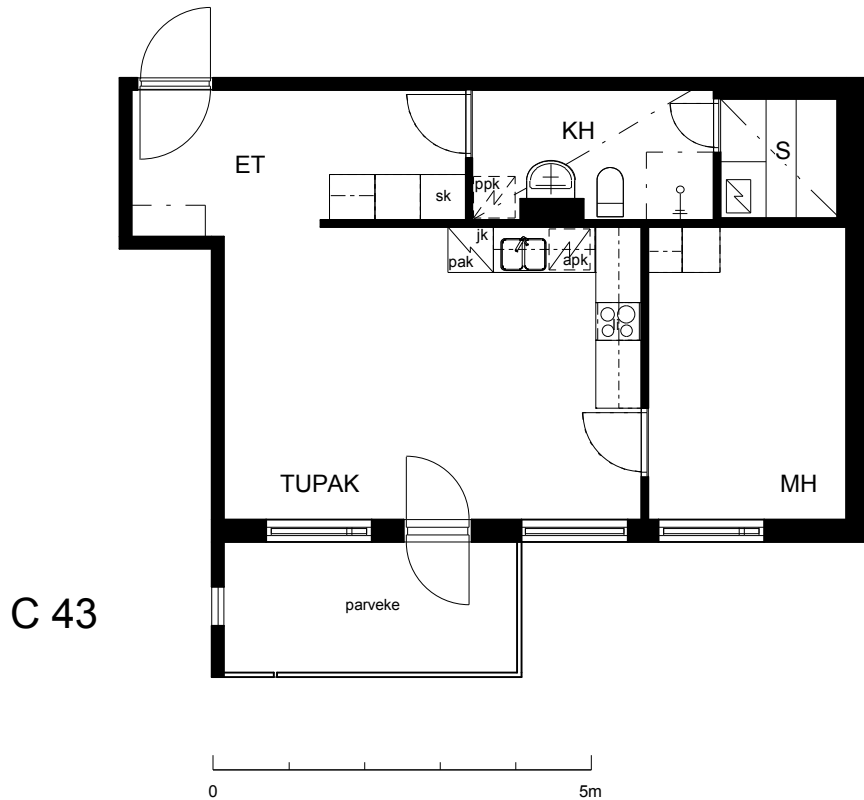

Kohteen tiedot:

Yhtiö: KOy Helsingin Suvilahdenkatu 6
 Katuosoite: Suvilahdenkatu 6
 Postitoimipaikka: 00500 Helsinki

Huoneiston tunnus: C 43
 Huoneistotyyppi: 1 h + tk + s + p
 Huoneiston pinta-ala: 48.0 m²
 Kerrossijainti: 3.krs/7.krs

Pohjapiirros
 1:100

Suvilahdenkatu Söderviksgatan

C 43 Sijainti