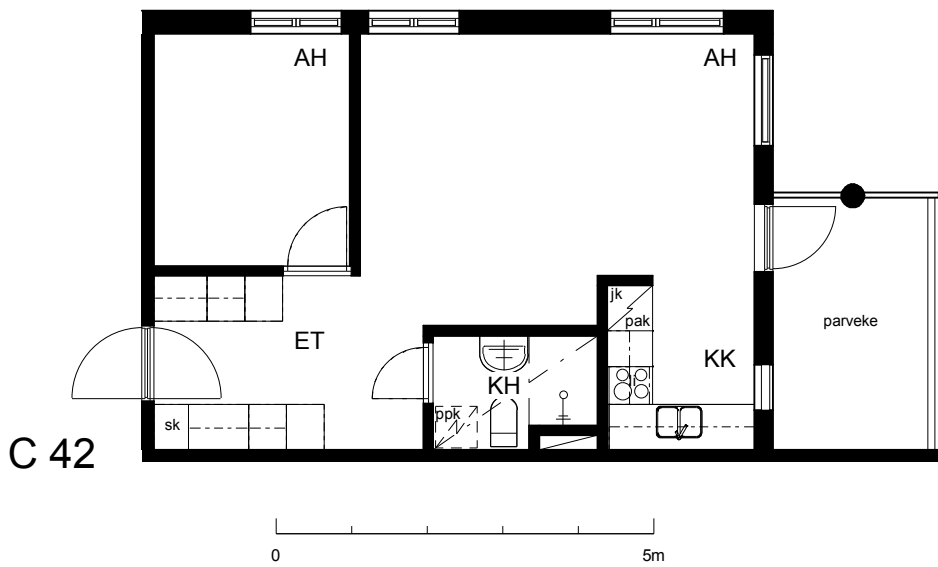

Kohteen tiedot:

Yhtiö: Lakelanportti K Oy
 Katuosoite: Espoonaukio 7
 Postitoimipaikka: 02770 ESPOO

Huoneiston tunnus: C 42
 Huoneistotyyppi: 2 h + kk + p
 Huoneiston pinta-ala: 42.5 m²
 Kerrossijainti: 3.krs/3.krs

Pohjapiirros

1:100

C 42 Sijainti