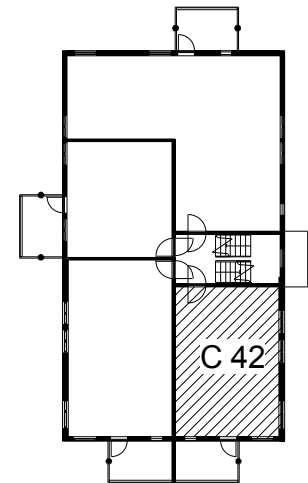

Kohteen tiedot:

Yhtiö: Lakelanportti K Oy
 Katuosoite: Espoonaukio 7
 Postitoimipaikka: 02770 ESPOO

Huoneiston tunnus: C 42
 Huoneistotyyppi: 2 h + kk + p
 Huoneiston pinta-ala: 42.5 m²
 Kerrossijainti: 3.krs/3.krs

Pohjapiirros

1:100

C 42 Sijainti