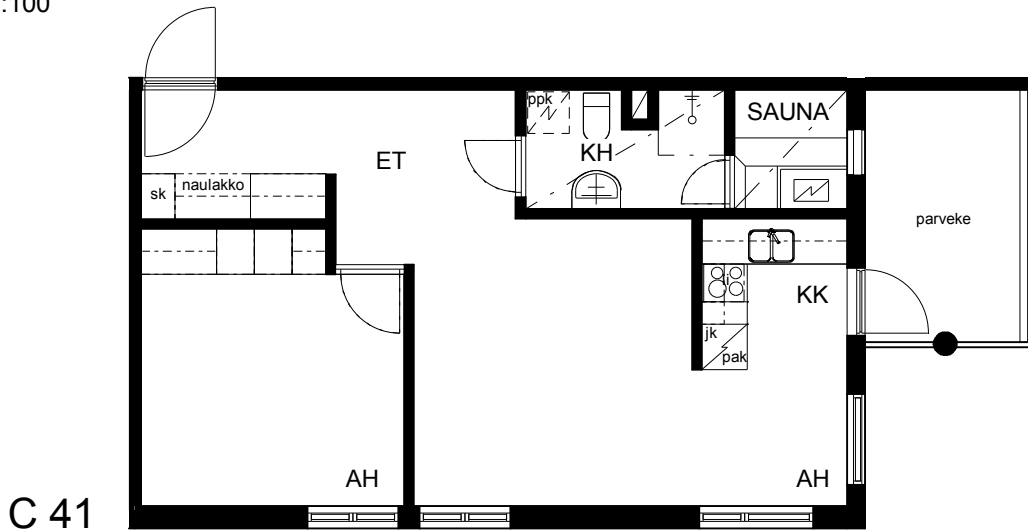

**Kohteen tiedot:**

Yhtiö: Lakelanportti K Oy  
Katuosoite: Espoonaukio 7  
Postitoimipaikka: 02770 ESPOO

Huoneiston tunnus: C 41  
Huoneistotyyppi: 2 h + kk + s + p  
Huoneiston pinta-ala: 50.0 m<sup>2</sup>  
Kerrossijainti: 3.krs/3.krs

**Pohjapiirros**

1:100

C 41

0 5m

C 41 Sijainti