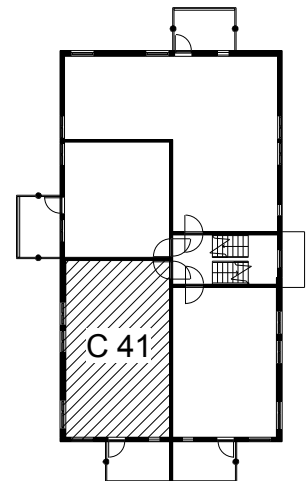

**Kohteen tiedot:**

Yhtiö: Lakelanportti K Oy  
Katuosoite: Espoonaukio 7  
Postitoimipaikka: 02770 ESPOO

Huoneiston tunnus: C 41  
Huoneistotyyppi: 2 h + kk + s + p  
Huoneiston pinta-ala: 50.0 m<sup>2</sup>  
Kerrossijainti: 3.krs/3.krs

**Pohjapiirros**

1:100

C 41

0 5m

C 41 Sijainti