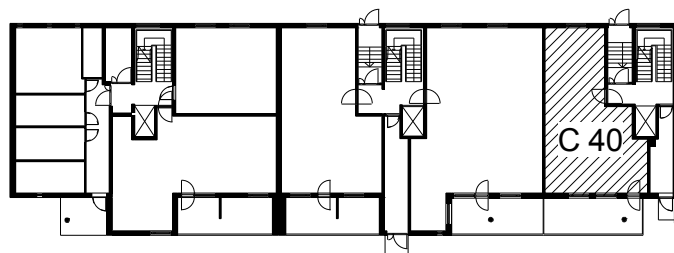

C 40 Sijainti