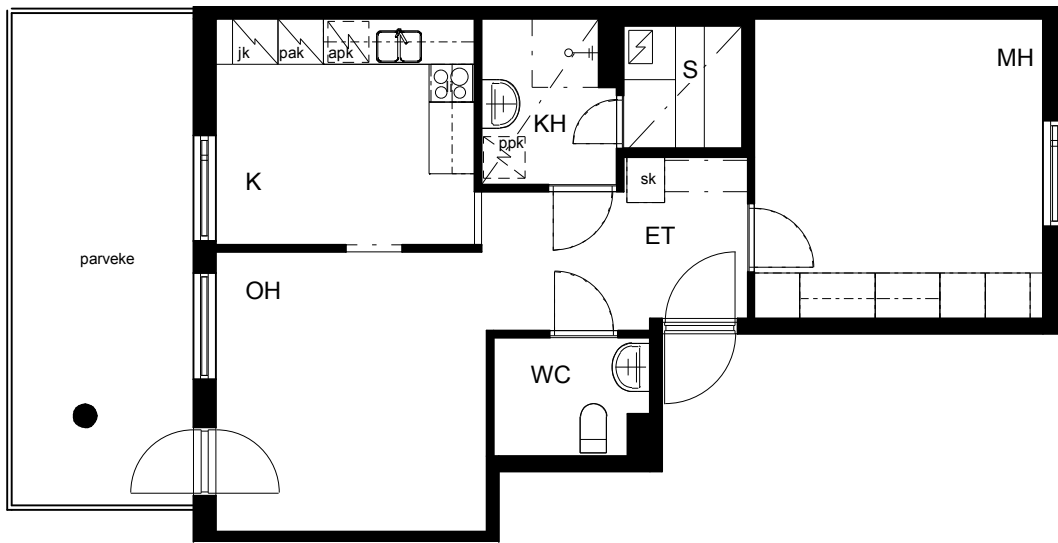

Kohteen tiedot:

Yhtiö: KOy Helsingin Suvilahdenkatu 6
 Katuosoite: Suvilahdenkatu 6
 Postitoimipaikka: 00500 Helsinki

Huoneiston tunnus: C 40
 Huoneistotyyppi: 2 h + k + s + p
 Huoneiston pinta-ala: 57.0 m²
 Kerrossijainti: 1.pohjakerros/7.krs

Pohjapiirros

1:100

C 40

Suvilahdenkatu Söderviksgatan

C 40 Sijainti