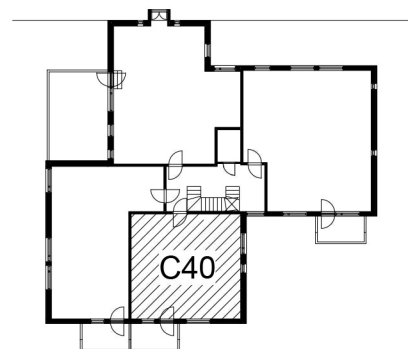

**Kohteen tiedot:**

Yhtiö: Kiinteistö-oy Rekipellonpuisto 1  
Katuosoite: Rekipellontie 2  
Postitoimipaikka: 00940 HELSINKI

Huoneiston tunnus: C40  
Huoneistotyyppi: 2h + kk + p  
Huoneiston pinta-ala: 49.5 m<sup>2</sup>  
Kerrossijainti: 5.krs/(6.krs)

**Pohjapiirros**  
1:100

C40

0 5m

Rekipellontie

Sijaintikaavio