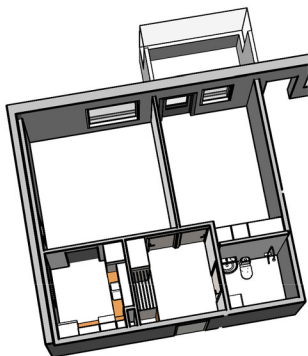

Kohteen tiedot:

Yhtiö: Kiinteistö-oy Rekipellonpuisto 1
Katuosoite: Rekipellontie 2
Postitoimipaikka: 00940 HELSINKI

Huoneiston tunnus: C40
Huoneistotyyppi: 2h + kk + p
Huoneiston pinta-ala: 49.5 m²
Kerrossijainti: 5.krs/(6.krs)

Pohjapiirros
1:100

C40

0 5m

Rekipellontie

Sijaintikaavio