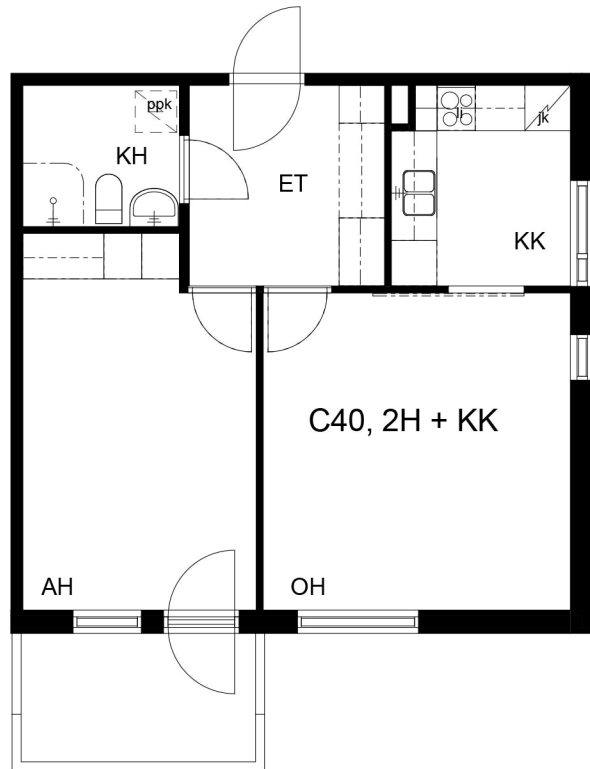

**Kohteen tiedot:**

Yhtiö: Kiinteistö-oy Rekipellonpuisto 1  
Katuosoite: Rekipellontie 2  
Postitoimipaikka: 00940 HELSINKI

Huoneiston tunnus: C40  
Huoneistotyyppi: 2h + kk + p  
Huoneiston pinta-ala: 49.5 m<sup>2</sup>  
Kerrossijainti: 5.krs/(6.krs)

**Pohjapiirros**  
1:100

C40

0 5m

Rekipellontie

Sijaintikaavio